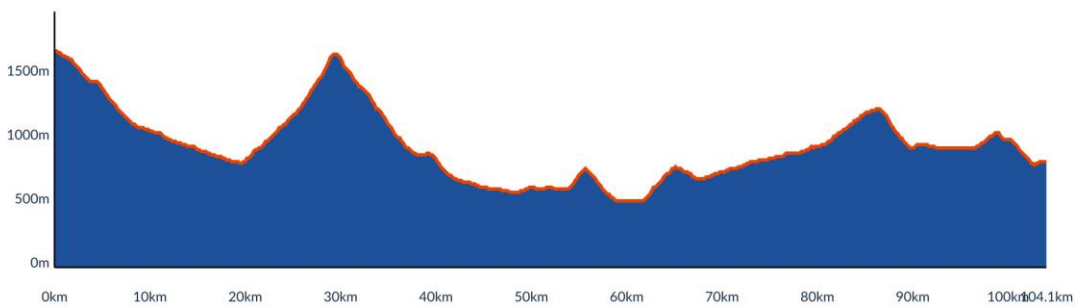

1GR

1LB

1RO

1ZW

Etappe 2

Start	Finish	Niveau	Afstand	Hoogst	Klimmen
Annaberg 766	Berghut 1689	● 2GR	84	1737	2140
		● 2LB	82	1737	2220
		● 2RO	87	1737	2420
		● 2ZW	92	1737	2680

2GR

2LB

2RO

2ZW

Etappe 3

Start	Finish	Niveau	Afstand	Hoogst	Klimmen
Berghut 1689	Weissbriach 826	3GR	93	1689	1420
		3LB	93	1689	1420
		3RO	104	1689	2190
		3ZW	112	1907	2460

3GRLB

3RO

3ZW

Etappe 4

Start	Finish	Niveau	Afstand	Hoogst	Klimmen
Weissbriach 826	Bovec 461	4GR	87	1149	950
		4LB	120	1673	1610
		4RO	129	1673	1900
		4ZW	129	1673	1900

4GR

4LB

4ROZW

Etappe 5

Start	Finish	Niveau	Afstand	Hoogst	Klimmen
Bovec 461	Cividale 139	5GL	53	461	470
		5GR	73	851	1160
		5LB	74	851	1300
		5RO	82	1370	2040
		5ZW	82	1370	2040

5GL

5GR

5LB

5ROZW

Etappe 6

Start	Finish	Niveau	Afstand	Hoogst	Klimmen
Cividale 139	Sistiana 0	6GR	60	185	480
		6LB	69	185	510
		6RO	72	185	510
		6ZW	72	185	510

6GR

6LB