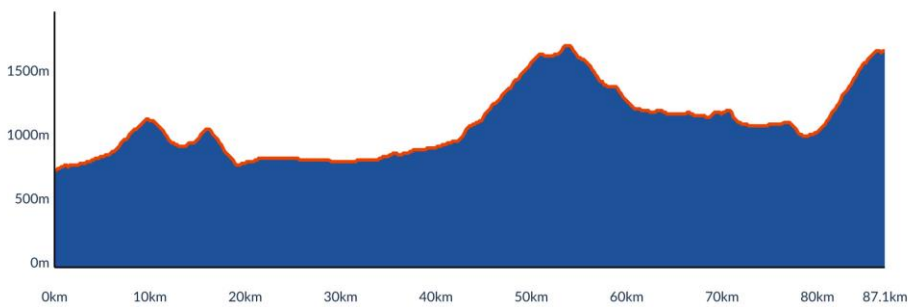

Overzicht van de etappes met kilometers en hoogtemeters zie de volgende pagina.

Etappe 1

Start	Finish	Niveau	Afstand	Hoogst	Klimmen
Salzburg 420	Annaberg 766	1GR	57	1080	1110
		1LB	70	1080	1550
		1RO	70	1307	1840
		1ZW	93	1323	2630

1GR

1LB

1RO

1ZW

Etappe 2

Start	Finish	Niveau	Afstand	Hoogst	Klimmen
Annaberg 766	Berghut 1689	● 2GR	84	1737	2140
		● 2LB	82	1737	2220
		● 2RO	87	1737	2420
		● 2ZW	92	1737	2680

2GR

2LB

2RO

2ZW

Etappe 3

Start	Finish	Niveau	Afstand	Hoogst	Klimmen
Berghut 1689	Weissbriach 826	3GR	93	1689	1420
		3LB	93	1689	1420
		3RO	104	1689	2190
		3ZW	112	1907	2460

3GRLB

3RO

3ZW

Etappe 4

Start	Finish	Niveau	Afstand	Hoogst	Klimmen
Weissbriach 826	Bovec 461	4GR	87	1149	950
		4LB	120	1673	1610
		4RO	129	1673	1900
		4ZW	129	1673	1900

4GR

4LB

4ROZW

Etappe 5

Start	Finish	Niveau	Afstand	Hoogst	Klimmen
Bovec 461	Cividale 139	5GL	53	461	470
		5GR	73	851	1160
		5LB	74	851	1300
		5RO	82	1370	2040
		5ZW	82	1370	2040