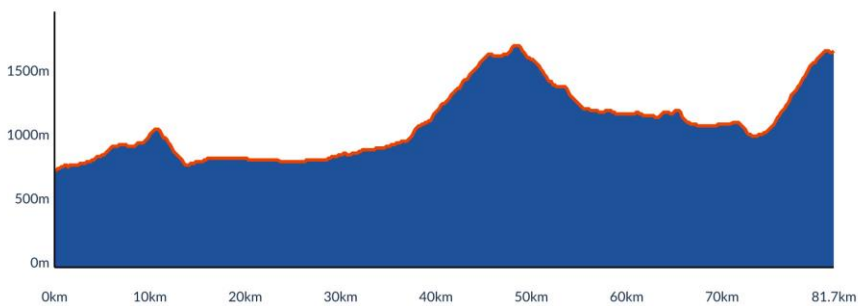

Overzicht van de etappes met kilometers en hoogtemeters zie de volgende pagina.

Etappe 1

Start	Finish	Niveau	Afstand	Hoogst	Klimmen
Salzburg 420	Annaberg 766	1GR	57	1080	1110
		1LB	70	1080	1550
		1RO	70	1307	1840
		1ZW	93	1323	2630

1GR

1LB

1RO

1ZW

Etappe 2

Start	Finish	Niveau	Afstand	Hoogst	Klimmen
Annaberg 766	Berghut 1689	● 2GR	84	1737	2140
		● 2LB	82	1737	2220
		● 2RO	87	1737	2420
		● 2ZW	92	1737	2680

2GR

2LB

2RO

2ZW

Etappe 3

Start	Finish	Niveau	Afstand	Hoogst	Klimmen
Berghut 1689	Weissbriach 826	3GR	93	1689	1420
		3LB	93	1689	1420
		3RO	104	1689	2190
		3ZW	112	1907	2460

3GRLB

3RO

3ZW

Etappe 4

Start	Finish	Niveau	Afstand	Hoogst	Klimmen
Weissbriach 826	Bovec 461	4GR	87	1149	950
		4LB	120	1673	1610
		4RO	129	1673	1900
		4ZW	129	1673	1900

4GR

4LB

4ROZW

Etappe 5

Start	Finish	Niveau	Afstand	Hoogst	Klimmen
Bovec 461	Cividale 139	5GL	53	461	470
		5GR	73	851	1160
		5LB	74	851	1300
		5RO	82	1370	2040
		5ZW	82	1370	2040