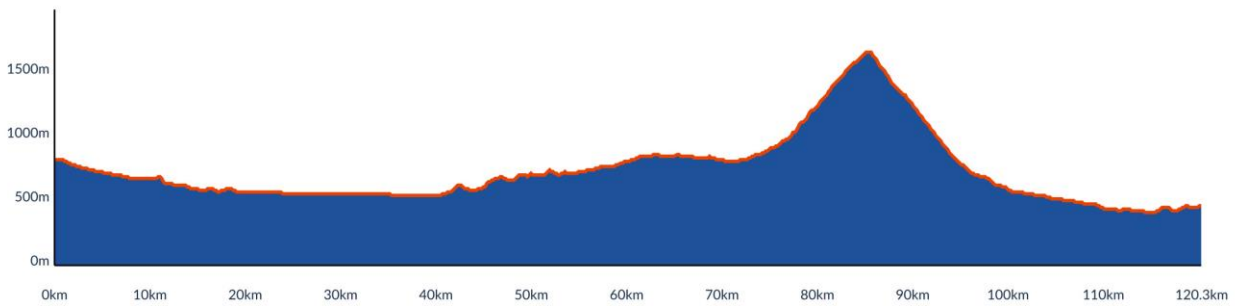

1GR

1LB

1RO

1ZW

Etappe 2

Start	Finish	Niveau	Afstand	Hoogst	Klimmen
Annaberg 766	Berghut 1689	● 2GR	84	1737	2140
		● 2LB	82	1737	2220
		● 2RO	87	1737	2420
		● 2ZW	92	1737	2680

2GR

2LB

2RO

2ZW

Etappe 3

Start	Finish	Niveau	Afstand	Hoogst	Klimmen
Berghut 1689	Weissbriach 826	3GR	93	1689	1420
		3LB	93	1689	1420
		3RO	104	1689	2190
		3ZW	112	1907	2460

3GRLB

3RO

3ZW

Etappe 4

Start	Finish	Niveau	Afstand	Hoogst	Klimmen
Weissbriach 826	Bovec 461	4GR	87	1149	950
		4LB	120	1673	1610
		4RO	129	1673	1900
		4ZW	129	1673	1900

4GR

4LB

4ROZW

Etappe 5

Start	Finish	Niveau	Afstand	Hoogst	Klimmen
Bovec 461	Cividale 139	5GL	53	461	470
		5GR	73	851	1160
		5LB	74	851	1300
		5RO	82	1370	2040
		5ZW	82	1370	2040

5GL

5GR

5LB

5ROZW

Etappe 6

Start	Finish	Niveau	Afstand	Hoogst	Klimmen
Cividale 139	Sistiana 0	6GR	60	185	480
		6LB	69	185	510
		6RO	72	185	510
		6ZW	72	185	510

6GR

6LB