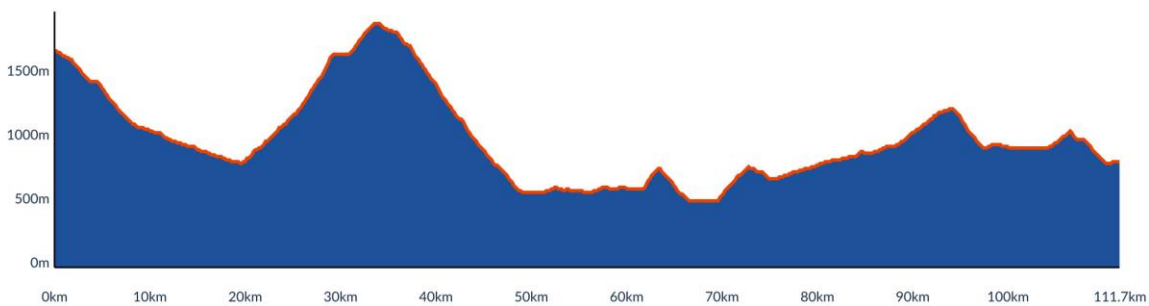

1GR

1LB

1RO

1ZW

Etappe 2

Start	Finish	Niveau	Afstand	Hoogst	Klimmen
Annaberg 766	Berghut 1689	● 2GR	84	1737	2140
		● 2LB	82	1737	2220
		● 2RO	87	1737	2420
		● 2ZW	92	1737	2680

2GR

2LB

2RO

2ZW

Etappe 3

Start	Finish	Niveau	Afstand	Hoogst	Klimmen
Berghut 1689	Weissbriach 826	3GR	93	1689	1420
		3LB	93	1689	1420
		3RO	104	1689	2190
		3ZW	112	1907	2460

3GRLB

3RO

3ZW

Etappe 4

Start	Finish	Niveau	Afstand	Hoogst	Klimmen
Weissbriach 826	Bovec 461	4GR	87	1149	950
		4LB	120	1673	1610
		4RO	129	1673	1900
		4ZW	129	1673	1900

4GR

4LB

4ROZW

Etappe 5

Start	Finish	Niveau	Afstand	Hoogst	Klimmen
Bovec 461	Cividale 139	5GL	53	461	470
		5GR	73	851	1160
		5LB	74	851	1300
		5RO	82	1370	2040
		5ZW	82	1370	2040

5GL

5GR

5LB

5ROZW

Etappe 6

Start	Finish	Niveau	Afstand	Hoogst	Klimmen
Cividale 139	Sistiana 0	6GR	60	185	480
		6LB	69	185	510
		6RO	72	185	510
		6ZW	72	185	510

6GR

6LB