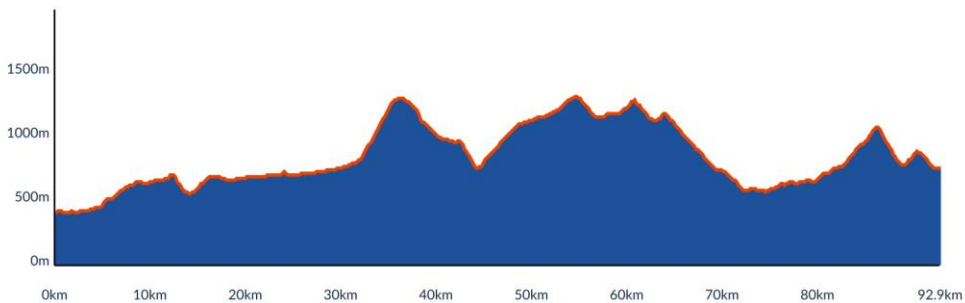

Tijdens deze reis fiets je 6 etappes van Noord naar Zuid over de Alpen. Je ziet veel moois, het landschap verandert letterlijk per land en je fietst hierbij door 3 landen: Oostenrijk, Italië en Slovenië. De start is in Salzburg (stad) en de finish is aan de Adriatische Zee. Deze reis heeft routes voor de niveaus groen, blauw, rood en zwart. Let wel op want het minimum aantal hoogtemeters wat groen moet klimmen is op dag 2 maar liefst 2220hm! Op sommige dagen zijn de groen en blauwe routes gelijk aan elkaar, hetzelfde geldt voor rood en zwart. Hieronder zie je een overzicht van de blauwe routes.

Overzicht van de etappes met kilometers en hoogtemeters zie de volgende pagina.

Etappe 1

Start	Finish	Niveau	Afstand	Hoogst	Klimmen
Salzburg 420	Annaberg 766	1GR	57	1080	1110
		1LB	70	1080	1550
		1RO	70	1307	1840
		1ZW	93	1323	2630

1GR

1LB

1RO

1ZW

Etappe 2

Start	Finish	Niveau	Afstand	Hoogst	Klimmen
Annaberg 766	Berghut 1689	● 2GR	84	1737	2140
		● 2LB	82	1737	2220
		● 2RO	87	1737	2420
		● 2ZW	92	1737	2680

2GR

2LB

2RO

2ZW

Etappe 3

Start	Finish	Niveau	Afstand	Hoogst	Klimmen
Berghut 1689	Weissbriach 826	3GR	93	1689	1420
		3LB	93	1689	1420
		3RO	104	1689	2190
		3ZW	112	1907	2460

3GRLB

3RO

3ZW

Etappe 4