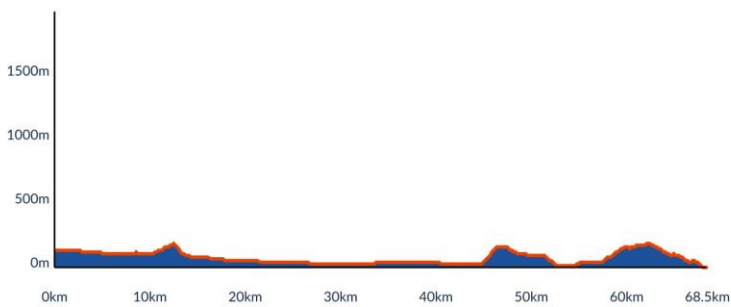

Start	Finish	Niveau	Afstand	Hoogst	Klimmen
Weissbriach 826	Bovec 461	4GR	87	1149	950
		4LB	120	1673	1610
		4RO	129	1673	1900
		4ZW	129	1673	1900

4GR

4LB

4ROZW

Etappe 5

Start	Finish	Niveau	Afstand	Hoogst	Klimmen
Bovec 461	Cividale 139	5GL	53	461	470
		5GR	73	851	1160
		5LB	74	851	1300
		5RO	82	1370	2040
		5ZW	82	1370	2040

5GL

5GR

5LB

5ROZW

Etappe 6

Start	Finish	Niveau	Afstand	Hoogst	Klimmen
Cividale 139	Sistiana 0	6GR	60	185	480
		6LB	69	185	510
		6RO	72	185	510
		6ZW	72	185	510

6GR

6LB

6ROZW