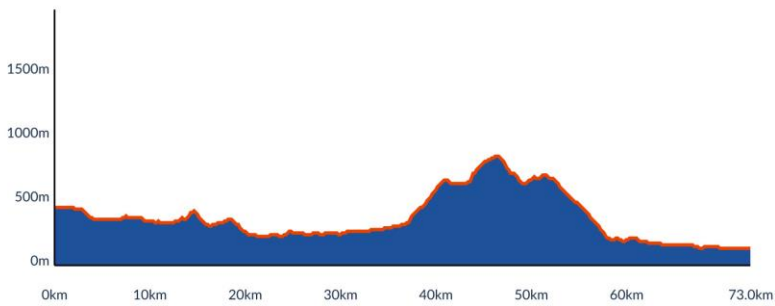

2RO

2ZW

Etappe 3

Start	Finish	Niveau	Afstand	Hoogst	Klimmen
Berghut 1689	Weissbriach 826	3GR	93	1689	1420
		3LB	93	1689	1420
		3RO	104	1689	2190
		3ZW	112	1907	2460

3GRLB

3RO

3ZW

Etappe 4

Start	Finish	Niveau	Afstand	Hoogst	Klimmen
Weissbriach 826	Bovec 461	4GR	87	1149	950
		4LB	120	1673	1610
		4RO	129	1673	1900
		4ZW	129	1673	1900

4GR

4LB

4ROZW

Etappe 5

Start	Finish	Niveau	Afstand	Hoogst	Klimmen
Bovec 461	Cividale 139	5GL	53	461	470
		5GR	73	851	1160
		5LB	74	851	1300
		5RO	82	1370	2040
		5ZW	82	1370	2040

5GL

5GR

5LB

5ROZW

Etappe 6

Start	Finish	Niveau	Afstand	Hoogst	Klimmen
Cividale 139	Sistiana 0	6GR	60	185	480
		6LB	69	185	510
		6RO	72	185	510
		6ZW	72	185	510

6GR

6LB