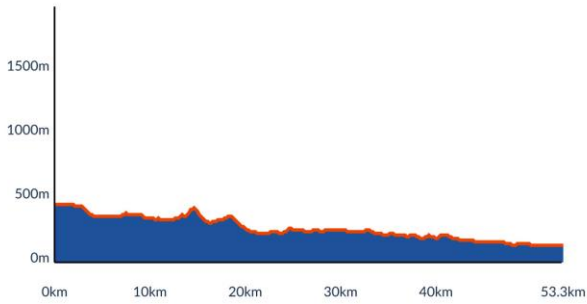

2RO

2ZW

Etappe 3

Start	Finish	Niveau	Afstand	Hoogst	Klimmen
Berghut 1689	Weissbriach 826	3GR	93	1689	1420
		3LB	93	1689	1420
		3RO	104	1689	2190
		3ZW	112	1907	2460

3GRLB

3RO

3ZW

Etappe 4

Start	Finish	Niveau	Afstand	Hoogst	Klimmen
Weissbriach 826	Bovec 461	4GR	87	1149	950
		4LB	120	1673	1610
		4RO	129	1673	1900
		4ZW	129	1673	1900

4GR

4LB

4ROZW

Etappe 5

Start	Finish	Niveau	Afstand	Hoogst	Klimmen
Bovec 461	Cividale 139	5GL	53	461	470
		5GR	73	851	1160
		5LB	74	851	1300
		5RO	82	1370	2040
		5ZW	82	1370	2040

5GL

5GR

5LB

5ROZW

Etappe 6

Start	Finish	Niveau	Afstand	Hoogst	Klimmen
Cividale 139	Sistiana 0	6GR	60	185	480
		6LB	69	185	510
		6RO	72	185	510
		6ZW	72	185	510

6GR

6LB