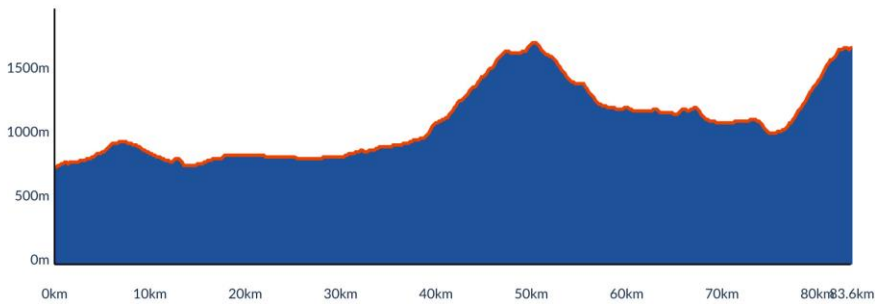

Overzicht van de etappes met kilometers en hoogtemeters zie de volgende pagina.

Etappe 1

Start	Finish	Niveau	Afstand	Hoogst	Klimmen
Salzburg 420	Annaberg 766	1GR	57	1080	1110
		1LB	70	1080	1550
		1RO	70	1307	1840
		1ZW	93	1323	2630

1GR

1LB

1RO

1ZW

Etappe 2

Start	Finish	Niveau	Afstand	Hoogst	Klimmen
Annaberg 766	Berghut 1689	● 2GR	84	1737	2140
		● 2LB	82	1737	2220
		● 2RO	87	1737	2420
		● 2ZW	92	1737	2680

2GR

2LB

2RO

2ZW

Etappe 3

Start	Finish	Niveau	Afstand	Hoogst	Klimmen
Berghut 1689	Weissbriach 826	3GR	93	1689	1420
		3LB	93	1689	1420
		3RO	104	1689	2190
		3ZW	112	1907	2460

3GRLB

3RO

3ZW

Etappe 4

Start	Finish	Niveau	Afstand	Hoogst	Klimmen
Weissbriach 826	Bovec 461	4GR	87	1149	950
		4LB	120	1673	1610
		4RO	129	1673	1900
		4ZW	129	1673	1900

4GR

4LB

4ROZW

Etappe 5

Start	Finish	Niveau	Afstand	Hoogst	Klimmen
Bovec 461	Cividale 139	5GL	53	461	470
		5GR	73	851	1160
		5LB	74	851	1300
		5RO	82	1370	2040
		5ZW	82	1370	2040