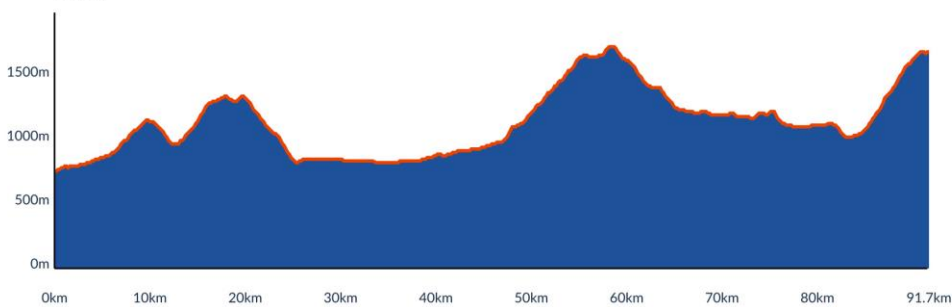

Overzicht van de etappes met kilometers en hoogtemeters zie de volgende pagina.

Etappe 1

Start	Finish	Niveau	Afstand	Hoogst	Klimmen
Salzburg 420	Annaberg 766	1GR	57	1080	1110
		1LB	70	1080	1550
		1RO	70	1307	1840
		1ZW	93	1323	2630

1GR

1LB

1RO

1ZW

Etappe 2

Start	Finish	Niveau	Afstand	Hoogst	Klimmen
Annaberg 766	Berghut 1689	● 2GR	84	1737	2140
		● 2LB	82	1737	2220
		● 2RO	87	1737	2420
		● 2ZW	92	1737	2680

2GR

2LB

2RO

2ZW

Etappe 3

Start	Finish	Niveau	Afstand	Hoogst	Klimmen
Berghut 1689	Weissbriach 826	3GR	93	1689	1420
		3LB	93	1689	1420
		3RO	104	1689	2190
		3ZW	112	1907	2460

3GRLB

3RO

3ZW

Etappe 4

Start	Finish	Niveau	Afstand	Hoogst	Klimmen
Weissbriach 826	Bovec 461	4GR	87	1149	950
		4LB	120	1673	1610
		4RO	129	1673	1900
		4ZW	129	1673	1900

4GR

4LB

4ROZW

Etappe 5

Start	Finish	Niveau	Afstand	Hoogst	Klimmen
Bovec 461	Cividale 139	5GL	53	461	470
		5GR	73	851	1160
		5LB	74	851	1300
		5RO	82	1370	2040
		5ZW	82	1370	2040