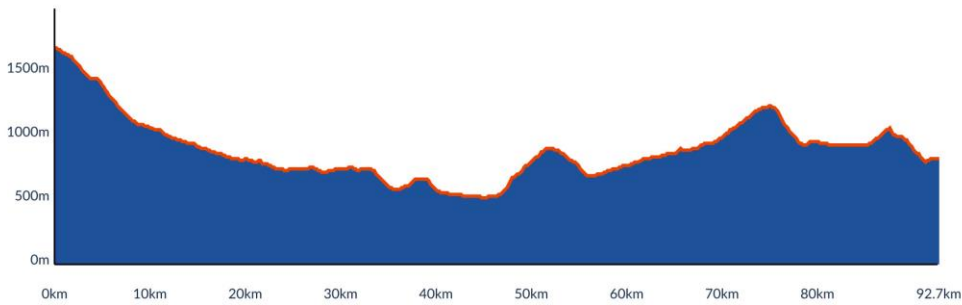

1GR

1LB

1RO

1ZW

Etappe 2

Start	Finish	Niveau	Afstand	Hoogst	Klimmen
Annaberg 766	Berghut 1689	● 2GR	84	1737	2140
		● 2LB	82	1737	2220
		● 2RO	87	1737	2420
		● 2ZW	92	1737	2680

2GR

2LB

2RO

2ZW

Etappe 3

Start	Finish	Niveau	Afstand	Hoogst	Klimmen
Berghut 1689	Weissbriach 826	3GR	93	1689	1420
		3LB	93	1689	1420
		3RO	104	1689	2190
		3ZW	112	1907	2460

3GRLB

3RO

3ZW

Etappe 4

Start	Finish	Niveau	Afstand	Hoogst	Klimmen
Weissbriach 826	Bovec 461	4GR	87	1149	950
		4LB	120	1673	1610
		4RO	129	1673	1900
		4ZW	129	1673	1900

4GR

4LB

4ROZW

Etappe 5

Start	Finish	Niveau	Afstand	Hoogst	Klimmen
Bovec 461	Cividale 139	5GL	53	461	470
		5GR	73	851	1160
		5LB	74	851	1300
		5RO	82	1370	2040
		5ZW	82	1370	2040

5GL

5GR

5LB

5ROZW

Etappe 6

Start	Finish	Niveau	Afstand	Hoogst	Klimmen
Cividale 139	Sistiana 0	6GR	60	185	480
		6LB	69	185	510
		6RO	72	185	510
		6ZW	72	185	510

6GR

6LB