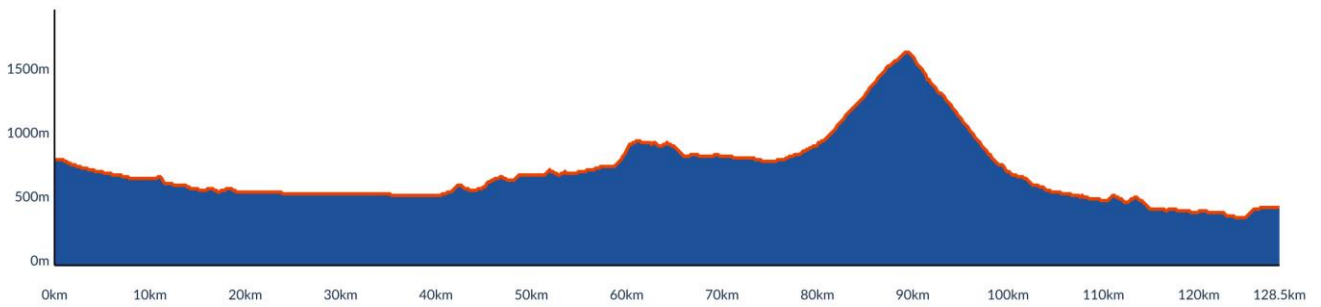

2RO

2ZW

Etappe 3

Start	Finish	Niveau	Afstand	Hoogst	Klimmen
Berghut 1689	Weissbriach 826	3GR	93	1689	1420
		3LB	93	1689	1420
		3RO	104	1689	2190
		3ZW	112	1907	2460

3GRLB

3RO

3ZW

Etappe 4

Start	Finish	Niveau	Afstand	Hoogst	Klimmen
Weissbriach 826	Bovec 461	4GR	87	1149	950
		4LB	120	1673	1610
		4RO	129	1673	1900
		4ZW	129	1673	1900

4GR

4LB

4ROZW

Etappe 5

Start	Finish	Niveau	Afstand	Hoogst	Klimmen
Bovec 461	Cividale 139	5GL	53	461	470
		5GR	73	851	1160
		5LB	74	851	1300
		5RO	82	1370	2040
		5ZW	82	1370	2040

5GL

5GR

5LB

5ROZW

Etappe 6

Start	Finish	Niveau	Afstand	Hoogst	Klimmen
Cividale 139	Sistiana 0	6GR	60	185	480
		6LB	69	185	510
		6RO	72	185	510
		6ZW	72	185	510

6GR

6LB