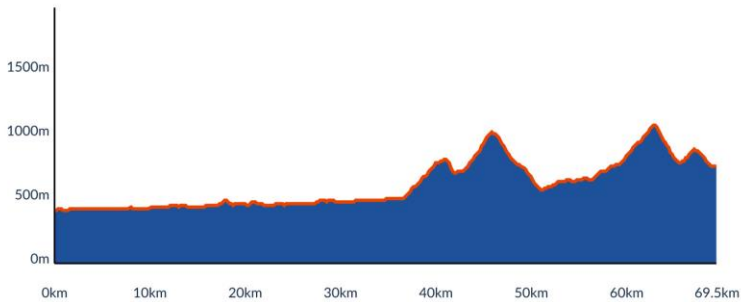

Tijdens deze reis fiets je 6 etappes van Noord naar Zuid over de Alpen. Je ziet veel moois, het landschap verandert letterlijk per land en je fietst hierbij door 3 landen: Oostenrijk, Italië en Slovenië. De start is in Salzburg (stad) en de finish is aan de Adriatische Zee. Deze reis heeft routes voor de niveaus groen, blauw, rood en zwart. Let wel op want het minimum aantal hoogtemeters wat groen moet klimmen is op dag 2 maar liefst 2220hm! Op sommige dagen zijn de groen en blauwe routes gelijk aan elkaar, hetzelfde geldt voor rood en zwart. Hieronder zie je een overzicht van de blauwe routes.

Overzicht van de etappes met kilometers en hoogtemeters zie de volgende pagina.

Etappe 1

Start	Finish	Niveau	Afstand	Hoogst	Klimmen
Salzburg 420	Annaberg 766	1GR	57	1080	1110
		1LB	70	1080	1550
		1RO	70	1307	1840
		1ZW	93	1323	2630

1GR

1LB

1RO

1ZW

Etappe 2

Start	Finish	Niveau	Afstand	Hoogst	Klimmen
Annaberg 766	Berghut 1689	● 2GR	84	1737	2140
		● 2LB	82	1737	2220
		● 2RO	87	1737	2420
		● 2ZW	92	1737	2680

2GR

2LB

2RO

2ZW

Etappe 3

Start	Finish	Niveau	Afstand	Hoogst	Klimmen
Berghut 1689	Weissbriach 826	3GR	93	1689	1420
		3LB	93	1689	1420
		3RO	104	1689	2190
		3ZW	112	1907	2460

3GRLB

3RO

3ZW

Etappe 4