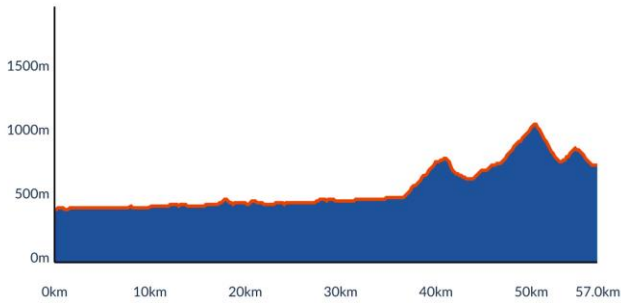

Tijdens deze reis fiets je 6 etappes van Noord naar Zuid over de Alpen. Je ziet veel moois, het landschap verandert letterlijk per land en je fietst hierbij door 3 landen: Oostenrijk, Italië en Slovenië. De start is in Salzburg (stad) en de finish is aan de Adriatische Zee. Deze reis heeft routes voor de niveaus groen, blauw, rood en zwart. Let wel op want het minimum aantal hoogtemeters wat groen moet klimmen is op dag 2 maar liefst 2220hm! Op sommige dagen zijn de groen en blauwe routes gelijk aan elkaar, hetzelfde geldt voor rood en zwart. Hieronder zie je een overzicht van de blauwe routes.

Overzicht van de etappes met kilometers en hoogtemeters zie de volgende pagina.

Etappe 1

Start	Finish	Niveau	Afstand	Hoogst	Klimmen
Salzburg 420	Annaberg 766	1GR	57	1080	1110
		1LB	70	1080	1550
		1RO	70	1307	1840
		1ZW	93	1323	2630

1GR

1LB

1RO

1ZW

Etappe 2

Start	Finish	Niveau	Afstand	Hoogst	Klimmen
Annaberg 766	Berghut 1689	● 2GR	84	1737	2140
		● 2LB	82	1737	2220
		● 2RO	87	1737	2420
		● 2ZW	92	1737	2680

2GR

2LB

2RO

2ZW

Etappe 3

Start	Finish	Niveau	Afstand	Hoogst	Klimmen
Berghut 1689	Weissbriach 826	3GR	93	1689	1420
		3LB	93	1689	1420
		3RO	104	1689	2190
		3ZW	112	1907	2460

3GRLB

3RO

3ZW

Etappe 4