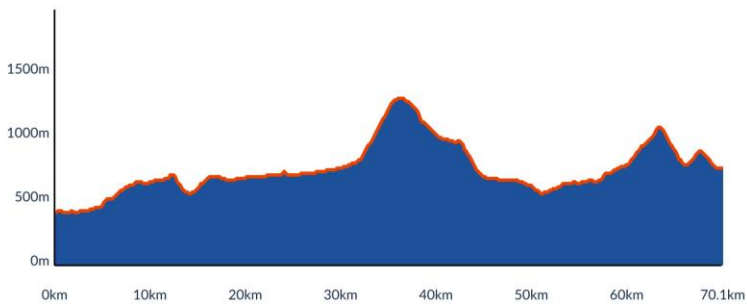

Tijdens deze reis fiets je 6 etappes van Noord naar Zuid over de Alpen. Je ziet veel moois, het landschap verandert letterlijk per land en je fietst hierbij door 3 landen: Oostenrijk, Italië en Slovenië. De start is in Salzburg (stad) en de finish is aan de Adriatische Zee. Deze reis heeft routes voor de niveaus groen, blauw, rood en zwart. Let wel op want het minimum aantal hoogtemeters wat groen moet klimmen is op dag 2 maar liefst 2220hm! Op sommige dagen zijn de groen en blauwe routes gelijk aan elkaar, hetzelfde geldt voor rood en zwart. Hieronder zie je een overzicht van de blauwe routes.

Overzicht van de etappes met kilometers en hoogtemeters zie de volgende pagina.

Etappe 1

Start	Finish	Niveau	Afstand	Hoogst	Klimmen
Salzburg 420	Annaberg 766	1GR	57	1080	1110
		1LB	70	1080	1550
		1RO	70	1307	1840
		1ZW	93	1323	2630

1GR

1LB

1RO

1ZW

Etappe 2

Start	Finish	Niveau	Afstand	Hoogst	Klimmen
Annaberg 766	Berghut 1689	● 2GR	84	1737	2140
		● 2LB	82	1737	2220
		● 2RO	87	1737	2420
		● 2ZW	92	1737	2680

2GR

2LB

2RO

2ZW

Etappe 3

Start	Finish	Niveau	Afstand	Hoogst	Klimmen
Berghut 1689	Weissbriach 826	3GR	93	1689	1420
		3LB	93	1689	1420
		3RO	104	1689	2190
		3ZW	112	1907	2460

3GRLB

3RO

3ZW

Etappe 4