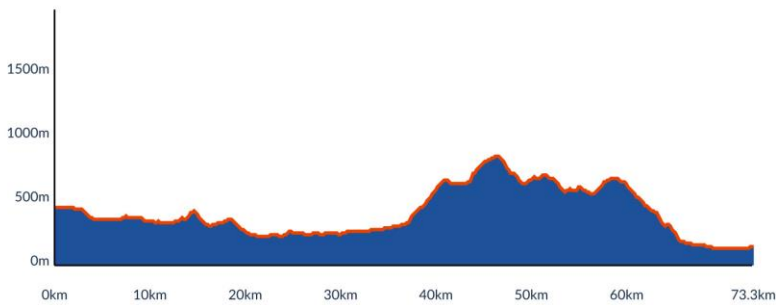

2RO

2ZW

Etappe 3

Start	Finish	Niveau	Afstand	Hoogst	Klimmen
Berghut 1689	Weissbriach 826	3GR	93	1689	1420
		3LB	93	1689	1420
		3RO	104	1689	2190
		3ZW	112	1907	2460

3GRLB

3RO

3ZW

Etappe 4

Start	Finish	Niveau	Afstand	Hoogst	Klimmen
Weissbriach 826	Bovec 461	4GR	87	1149	950
		4LB	120	1673	1610
		4RO	129	1673	1900
		4ZW	129	1673	1900

4GR

4LB

4ROZW

Etappe 5

Start	Finish	Niveau	Afstand	Hoogst	Klimmen
Bovec 461	Cividale 139	5GL	53	461	470
		5GR	73	851	1160
		5LB	74	851	1300
		5RO	82	1370	2040
		5ZW	82	1370	2040

5GL

5GR

5LB

5ROZW

Etappe 6

Start	Finish	Niveau	Afstand	Hoogst	Klimmen
Cividale 139	Sistiana 0	6GR	60	185	480
		6LB	69	185	510
		6RO	72	185	510
		6ZW	72	185	510

6GR

6LB