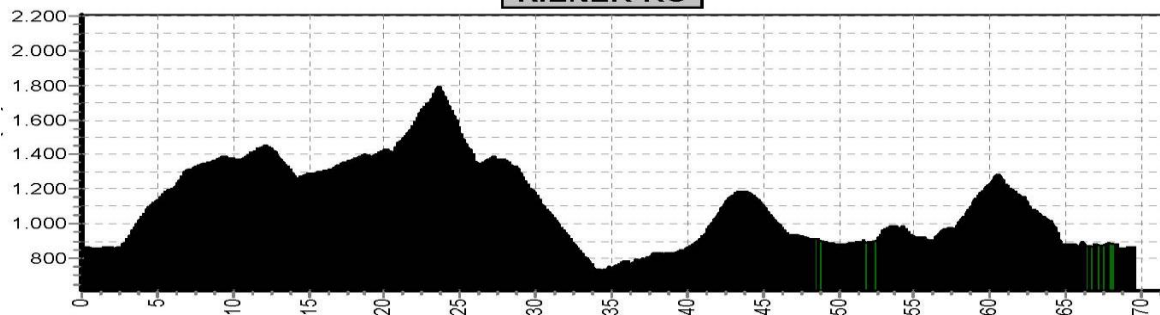

# Etappe Kienerhaus vanuit Altenmarkt

Start	Finish	Niveau	Afstand	Hoogst	Klimmen
Altenmarkt 865	Altenmarkt 865	KIENER-LB	55,0	1800	1820
		KIENER-RO	68,7	1800	2290
		KIENER ZW	77,5	1800	2610

KIENER-LB

KIENER-RO