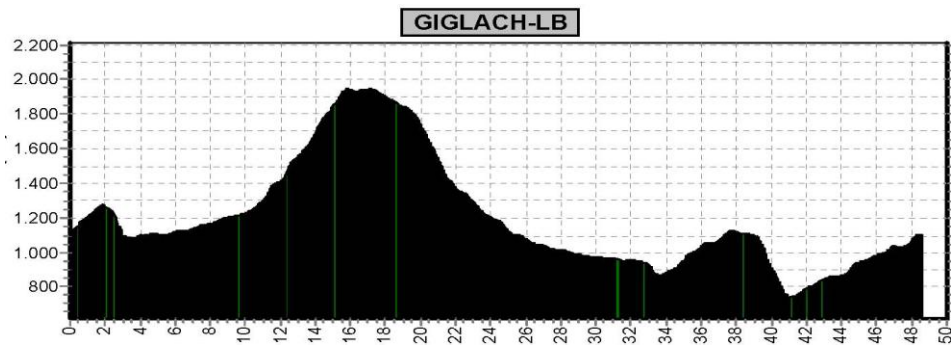

OBERHUETTE-LB

OBERHUETTE-RO

OBERHUETTE-ZW

# Etappe Altenmarkt-Rohrmoos

Start	Finish	Niveau	Afstand	Hoogst	Klimmen
Altenmarkt 865	Rohrmoos 1130	ALT-ROHR-LB	47,4	1732	1790
		ALT-ROHR-RO	55,3	1732	2040
		ALT-ROHR-ZW	68,0	1732	2720

ALT-ROHR-LB

ALT-ROHR-RO

# Etappe Giglach vanuit Rohrmoos

Start	Finish	Niveau	Afstand	Hoogst	Klimmen
Rohrmoos 1130	Rohrmoos 1130	GIGLACH-LB	48,6	1944	1850
		GIGLACH-RO	53,1	1944	2090
		GIGLACH-ZW	63,0	1944	2470

# Etappe Rohrmoos-Altenmarkt

Start	Finish	Niveau	Afstand	Hoogst	Klimmen
Rohrmoos 1130	Altenmarkt 865	ROHR-ALT-LB	48,6	1760	1880
		ROHR-ALT-RO	52,8	1760	2140
		ROHR-ALT-ZW	74,2	1760	2740

**ROHR-ALT-LB**

**ROHR-ALT-RO**