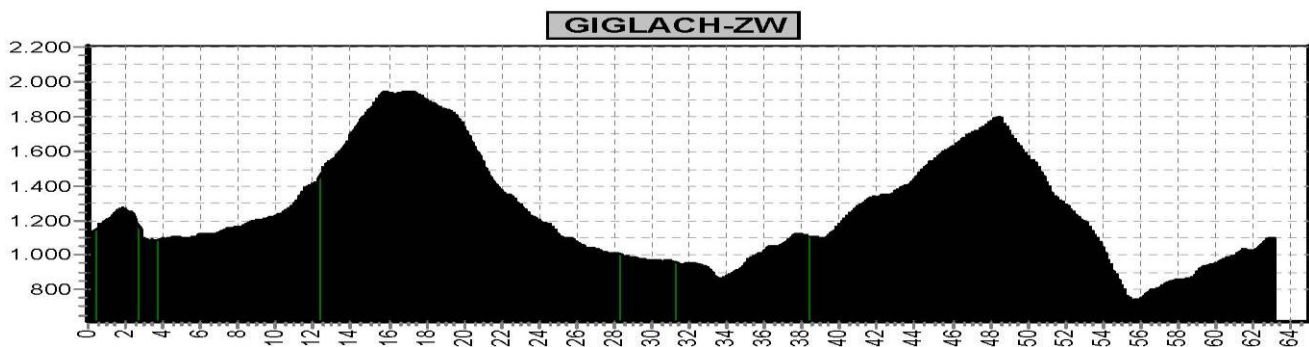

Etappe Giglach vanuit Rohrmoos

Start	Finish	Niveau	Afstand	Hoogst	Klimmen
Rohrmoos 1130	Rohrmoos 1130	GIGLACH-LB	48,6	1944	1850
		GIGLACH-RO	53,1	1944	2090
		GIGLACH-ZW	63,0	1944	2470