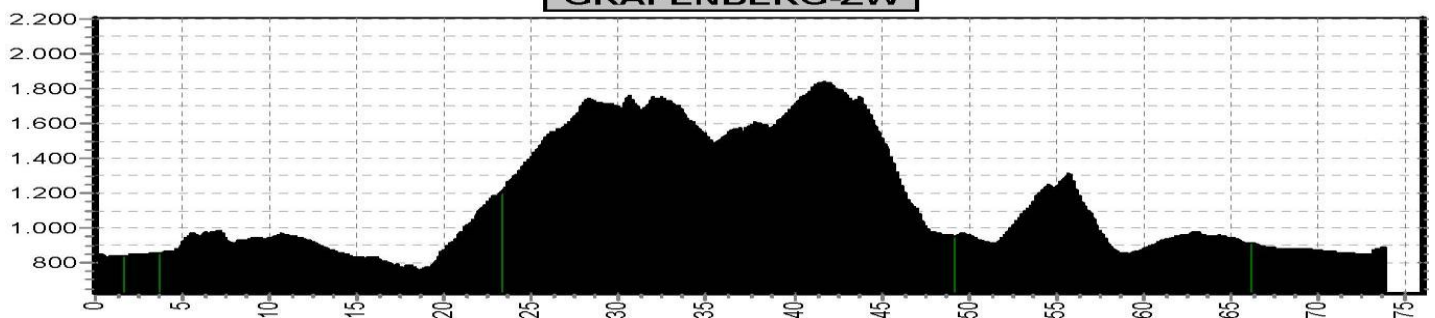

# Etappe Grafenberg vanuit Altenmarkt

Start	Finish	Niveau	Afstand	Hoogst	Klimmen
Altenmarkt 865	Altenmarkt 865	GRAFENBERG-LB	59,8	1756	1780
		GRAFENBERG-RO	68,6	1851	2030
		GRAFENBERG-ZW	73,8	1851	2520

**GRAFENBERG-LB**

**GRAFENBERG-RO**

**GRAFENBERG-ZW**

# Etappe Oberhuetten vanuit Altenmarkt

Start	Finish	Niveau	Afstand	Hoogst	Klimmen
Altenmarkt 865	Altenmarkt 865	OBERHUETTE-LB	66,7	2130	1790
		OBERHUETTE-RO	78,6	2130	2260
		OBERHUETTE ZW	90,2	2130	2630

# Etappe Kienerhaus vanuit Altenmarkt

Start	Finish	Niveau	Afstand	Hoogst	Klimmen
Altenmarkt 865	Altenmarkt 865	KIENER-LB	55,0	1800	1820
		KIENER-RO	68,7	1800	2290
		KIENER ZW	77,5	1800	2610

KIENER-LB

KIENER-RO