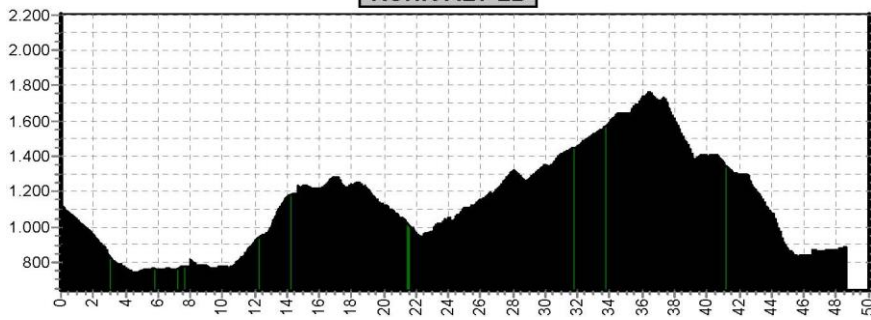

# Etappe Giglach vanuit Rohrmoos

Start	Finish	Niveau	Afstand	Hoogst	Klimmen
Rohrmoos 1130	Rohrmoos 1130	GIGLACH-LB	48,6	1944	1850
		GIGLACH-RO	53,1	1944	2090
		GIGLACH-ZW	63,0	1944	2470

# Etappe Rohrmoos-Altenmarkt

Start	Finish	Niveau	Afstand	Hoogst	Klimmen
Rohrmoos 1130	Altenmarkt 865	ROHR-ALT-LB	48,6	1760	1880
		ROHR-ALT-RO	52,8	1760	2140
		ROHR-ALT-ZW	74,2	1760	2740

**ROHR-ALT-LB**

**ROHR-ALT-RO**