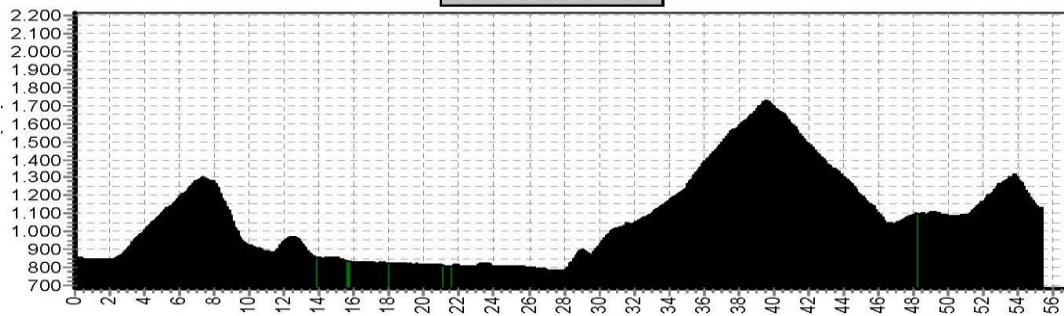

OBERHUETTE-LB

OBERHUETTE-RO

OBERHUETTE-ZW

# Etappe Altenmarkt-Rohrmoos

Start	Finish	Niveau	Afstand	Hoogst	Klimmen
Altenmarkt 865	Rohrmoos 1130	ALT-ROHR-LB	47,4	1732	1790
		ALT-ROHR-RO	55,3	1732	2040
		ALT-ROHR-ZW	68,0	1732	2720

ALT-ROHR-LB

ALT-ROHR-RO

# Etappe Giglach vanuit Rohrmoos

Start	Finish	Niveau	Afstand	Hoogst	Klimmen
Rohrmoos 1130	Rohrmoos 1130	GIGLACH-LB	48,6	1944	1850
		GIGLACH-RO	53,1	1944	2090
		GIGLACH-ZW	63,0	1944	2470