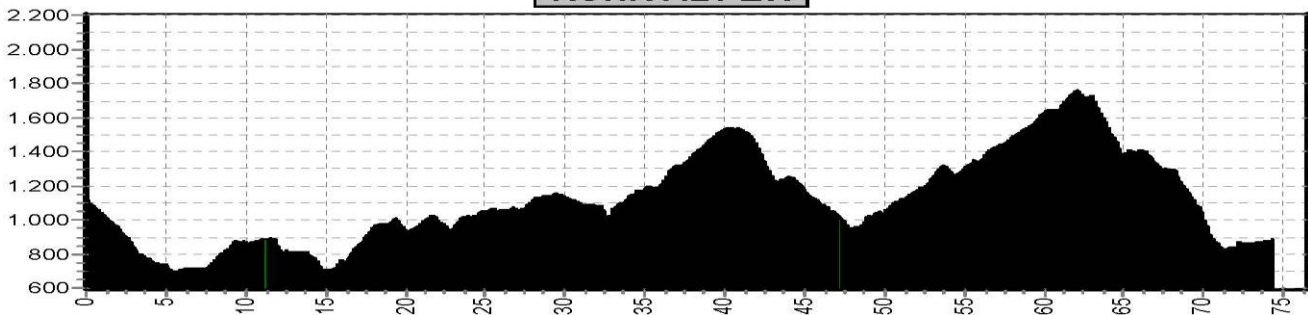

# Etappe Giglach vanuit Rohrmoos

Start	Finish	Niveau	Afstand	Hoogst	Klimmen
Rohrmoos 1130	Rohrmoos 1130	GIGLACH-LB	48,6	1944	1850
		GIGLACH-RO	53,1	1944	2090
		GIGLACH-ZW	63,0	1944	2470

# Etappe Rohrmoos-Altenmarkt

Start	Finish	Niveau	Afstand	Hoogst	Klimmen
Rohrmoos 1130	Altenmarkt 865	ROHR-ALT-LB	48,6	1760	1880
		ROHR-ALT-RO	52,8	1760	2140
		ROHR-ALT-ZW	74,2	1760	2740

**ROHR-ALT-LB**

**ROHR-ALT-RO**

# Etappe Kienerhaus vanuit Altenmarkt

Start	Finish	Niveau	Afstand	Hoogst	Klimmen
Altenmarkt 865	Altenmarkt 865	KIENER-LB	55,0	1800	1820
		KIENER-RO	68,7	1800	2290
		KIENER ZW	77,5	1800	2610

KIENER-LB

KIENER-RO