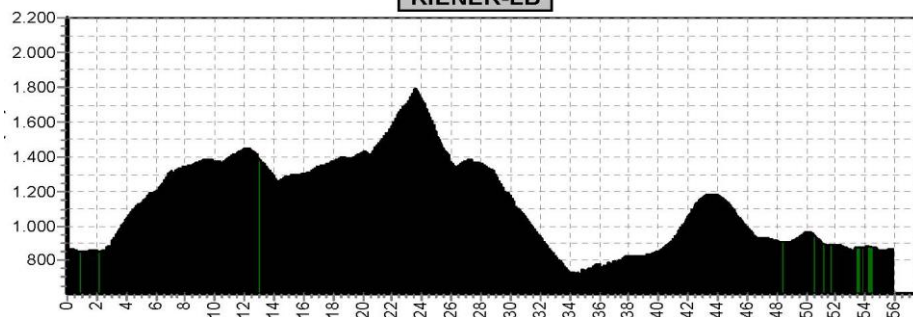

# Etappe Rohrmoos-Altenmarkt

Start	Finish	Niveau	Afstand	Hoogst	Klimmen
Rohrmoos 1130	Altenmarkt 865	ROHR-ALT-LB	48,6	1760	1880
		ROHR-ALT-RO	52,8	1760	2140
		ROHR-ALT-ZW	74,2	1760	2740

**ROHR-ALT-LB**

**ROHR-ALT-RO**

**ROHR-ALT-ZW**

# Etappe Kienerhaus vanuit Altenmarkt

Start	Finish	Niveau	Afstand	Hoogst	Klimmen
Altenmarkt 865	Altenmarkt 865	KIENER-LB	55,0	1800	1820
		KIENER-RO	68,7	1800	2290
		KIENER ZW	77,5	1800	2610

KIENER-LB

KIENER-RO