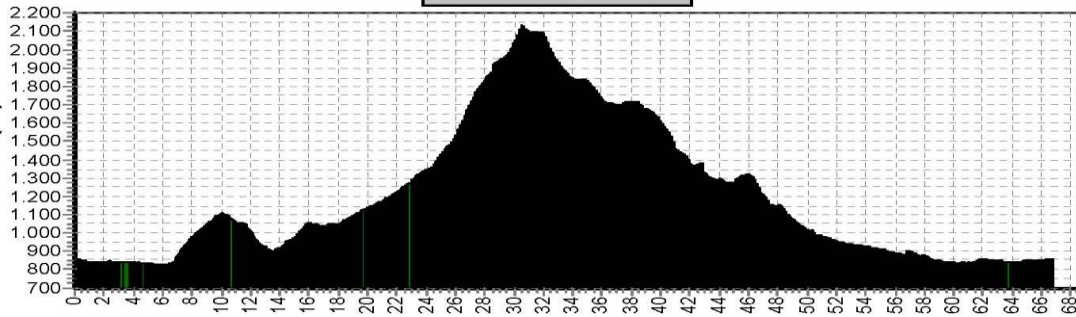

OBERHUETTE-RO