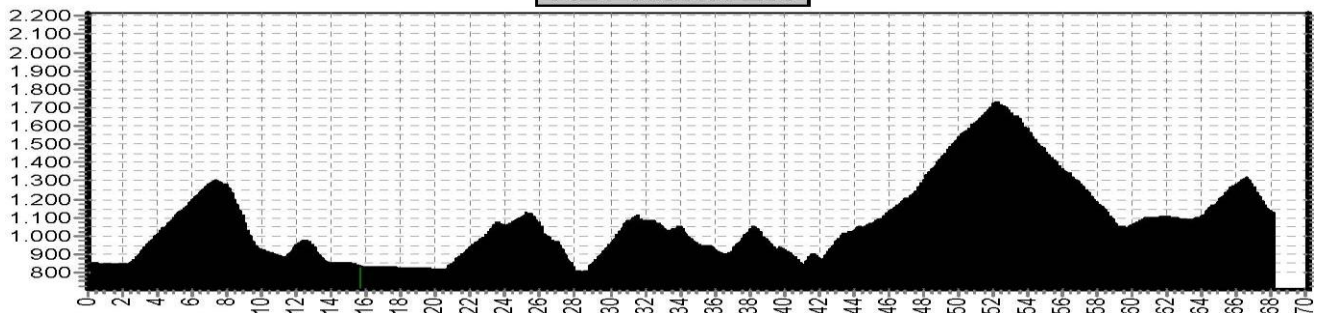

Etappe Altenmarkt-Rohrmoos

Start	Finish	Niveau	Afstand	Hoogst	Klimmen
Altenmarkt 865	Rohrmoos 1130	ALT-ROHR-LB	47,4	1732	1790
		ALT-ROHR-RO	55,3	1732	2040
		ALT-ROHR-ZW	68,0	1732	2720