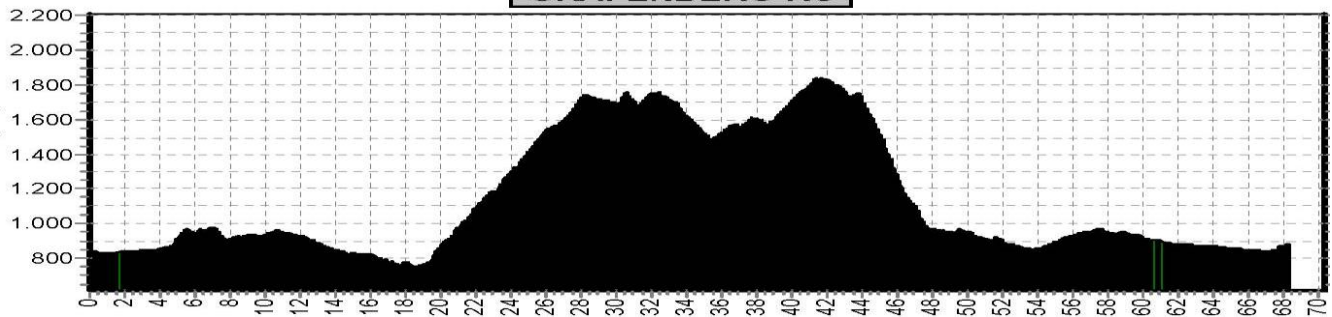

GRAFENBERG-ZW