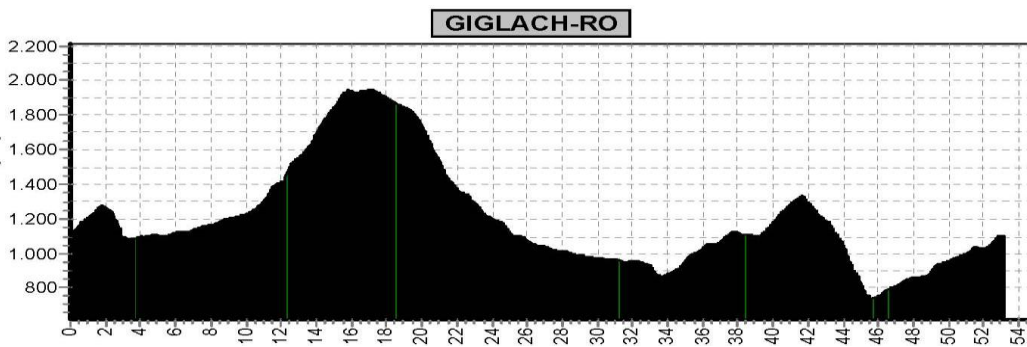

OBERHUETTE-LB

OBERHUETTE-RO

OBERHUETTE-ZW

# Etappe Altenmarkt-Rohrmoos

Start	Finish	Niveau	Afstand	Hoogst	Klimmen
Altenmarkt 865	Rohrmoos 1130	ALT-ROHR-LB	47,4	1732	1790
		ALT-ROHR-RO	55,3	1732	2040
		ALT-ROHR-ZW	68,0	1732	2720

ALT-ROHR-LB

ALT-ROHR-RO

# Etappe Giglach vanuit Rohrmoos

Start	Finish	Niveau	Afstand	Hoogst	Klimmen
Rohrmoos 1130	Rohrmoos 1130	GIGLACH-LB	48,6	1944	1850
		GIGLACH-RO	53,1	1944	2090
		GIGLACH-ZW	63,0	1944	2470

# Etappe Rohrmoos-Altenmarkt

Start	Finish	Niveau	Afstand	Hoogst	Klimmen
Rohrmoos 1130	Altenmarkt 865	ROHR-ALT-LB	48,6	1760	1880
		ROHR-ALT-RO	52,8	1760	2140
		ROHR-ALT-ZW	74,2	1760	2740

**ROHR-ALT-LB**

**ROHR-ALT-RO**