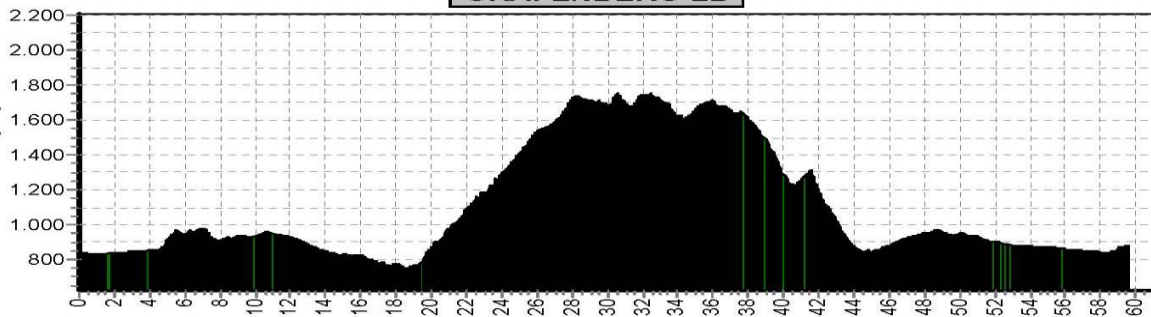

GRAFENBERG-RO