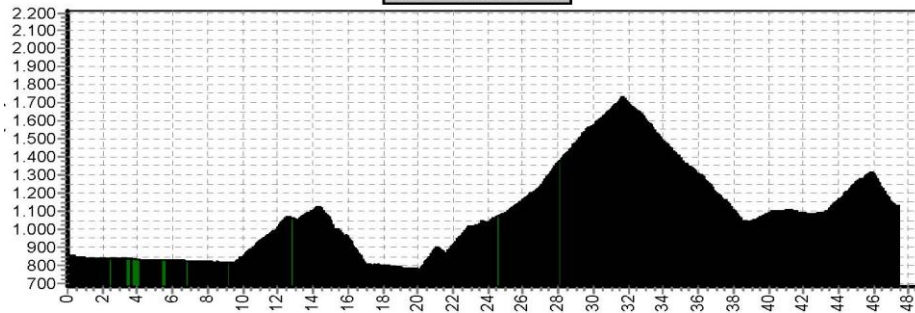

# Etappe Oberhuetten vanuit Altenmarkt

Start	Finish	Niveau	Afstand	Hoogst	Klimmen
Altenmarkt 865	Altenmarkt 865	OBERHUETTE-LB	66,7	2130	1790
		OBERHUETTE-RO	78,6	2130	2260
		OBERHUETTE ZW	90,2	2130	2630

OBERHUETTE-LB

OBERHUETTE-RO

OBERHUETTE-ZW

# Etappe Altenmarkt-Rohrmoos

Start	Finish	Niveau	Afstand	Hoogst	Klimmen
Altenmarkt 865	Rohrmoos 1130	ALT-ROHR-LB	47,4	1732	1790
		ALT-ROHR-RO	55,3	1732	2040
		ALT-ROHR-ZW	68,0	1732	2720

ALT-ROHR-LB

ALT-ROHR-RO