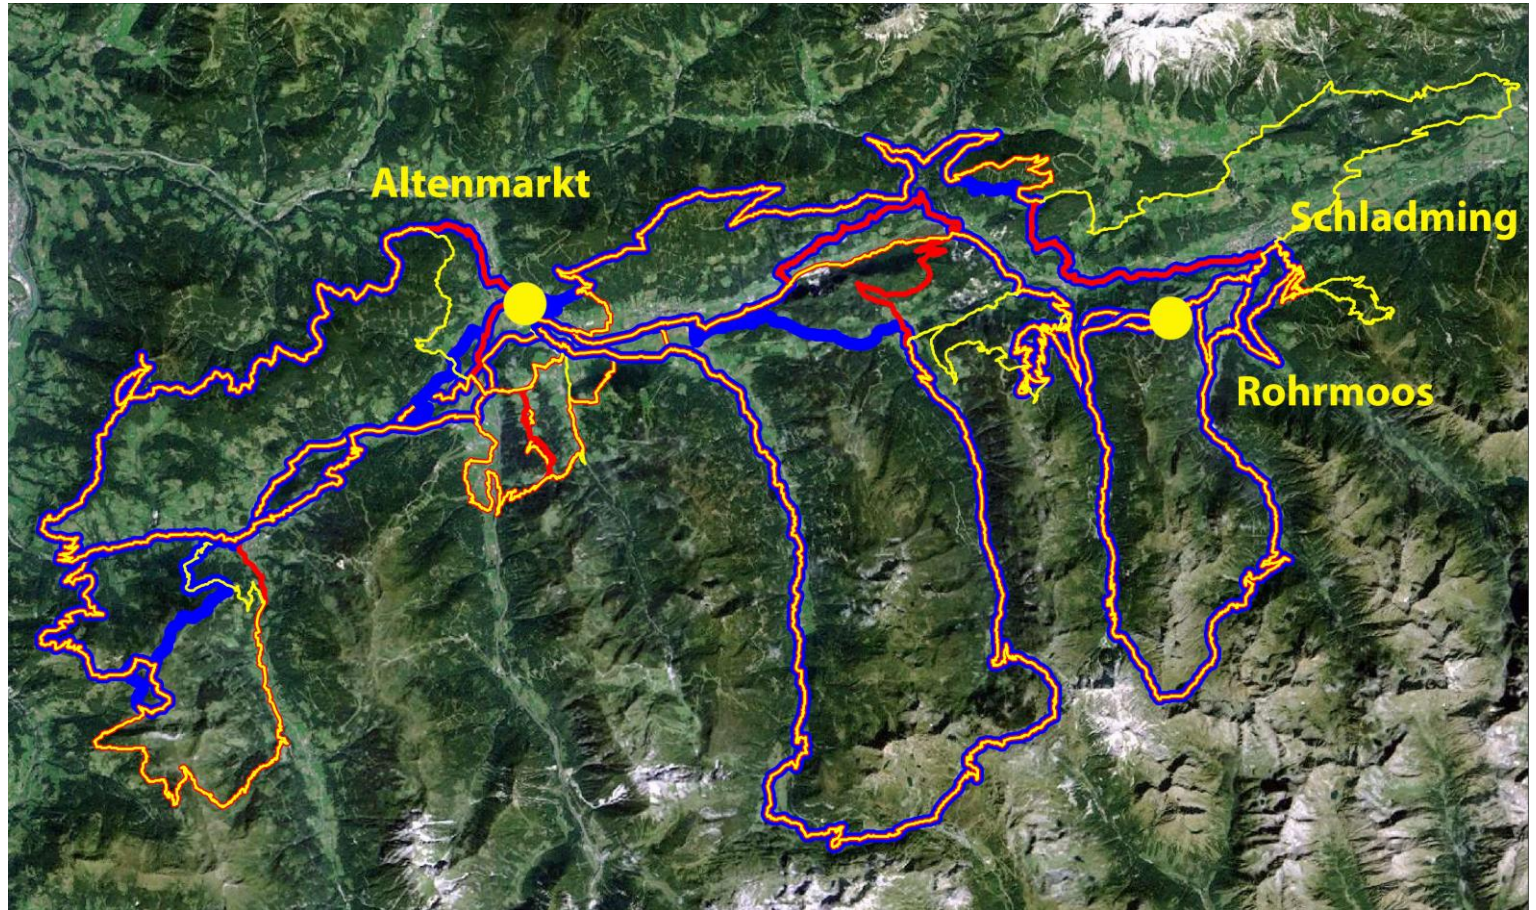

# VASA SPORT

Offroadbook GPS reis Tauern

# Etappe Grafenberg vanuit Altenmarkt

Start	Finish	Niveau	Afstand	Hoogst	Klimmen
Altenmarkt 865	Altenmarkt 865	GRAFENBERG-LB	59,8	1756	1780
		GRAFENBERG-RO	68,6	1851	2030
		GRAFENBERG-ZW	73,8	1851	2520

OBERHUETTE-LB

OBERHUETTE-RO

OBERHUETTE-ZW

# Etappe Kienerhaus vanuit Altenmarkt

Start	Finish	Niveau	Afstand	Hoogst	Klimmen
Altenmarkt 865	Altenmarkt 865	KIENER-LB	55,0	1800	1820
		KIENER-RO	68,7	1800	2290
		KIENER ZW	77,5	1800	2610

KIENER-LB

KIENER-RO