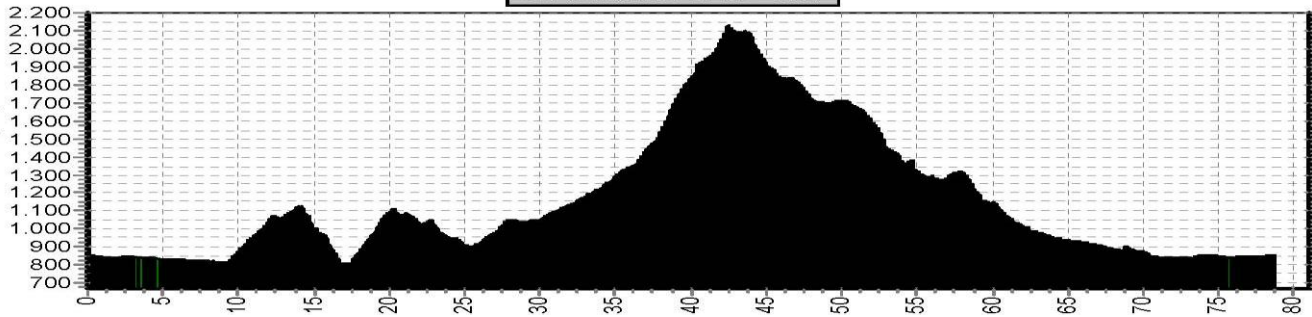

# Etappe Oberhuetten vanuit Altenmarkt

Start	Finish	Niveau	Afstand	Hoogst	Klimmen
Altenmarkt 865	Altenmarkt 865	OBERHUETTE-LB	66,7	2130	1790
		OBERHUETTE-RO	78,6	2130	2260
		OBERHUETTE ZW	90,2	2130	2630

OBERHUETTE-LB

OBERHUETTE-RO

OBERHUETTE-ZW

# Etappe Altenmarkt-Rohrmoos

Start	Finish	Niveau	Afstand	Hoogst	Klimmen
Altenmarkt 865	Rohrmoos 1130	ALT-ROHR-LB	47,4	1732	1790
		ALT-ROHR-RO	55,3	1732	2040
		ALT-ROHR-ZW	68,0	1732	2720

ALT-ROHR-LB

ALT-ROHR-RO