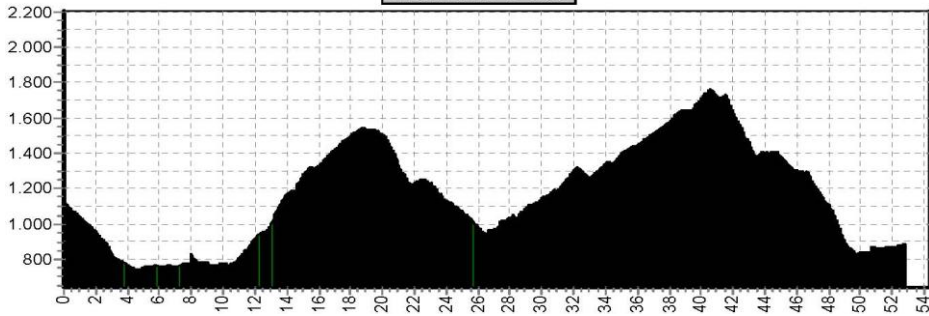

# Etappe Giglach vanuit Rohrmoos

Start	Finish	Niveau	Afstand	Hoogst	Klimmen
Rohrmoos 1130	Rohrmoos 1130	GIGLACH-LB	48,6	1944	1850
		GIGLACH-RO	53,1	1944	2090
		GIGLACH-ZW	63,0	1944	2470

# Etappe Rohrmoos-Altenmarkt

Start	Finish	Niveau	Afstand	Hoogst	Klimmen
Rohrmoos 1130	Altenmarkt 865	ROHR-ALT-LB	48,6	1760	1880
		ROHR-ALT-RO	52,8	1760	2140
		ROHR-ALT-ZW	74,2	1760	2740

**ROHR-ALT-LB**

**ROHR-ALT-RO**

**ROHR-ALT-ZW**

# Etappe Kienerhaus vanuit Altenmarkt

Start	Finish	Niveau	Afstand	Hoogst	Klimmen
Altenmarkt 865	Altenmarkt 865	KIENER-LB	55,0	1800	1820
		KIENER-RO	68,7	1800	2290
		KIENER ZW	77,5	1800	2610

KIENER-LB

KIENER-RO