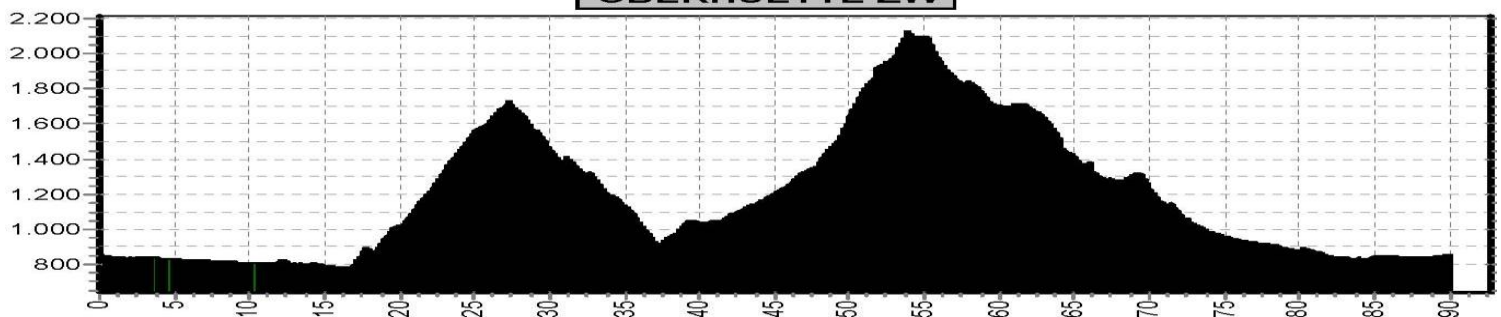

# Etappe Oberhuetten vanuit Altenmarkt

Start	Finish	Niveau	Afstand	Hoogst	Klimmen
Altenmarkt 865	Altenmarkt 865	OBERHUETTE-LB	66,7	2130	1790
		OBERHUETTE-RO	78,6	2130	2260
		OBERHUETTE ZW	90,2	2130	2630

OBERHUETTE-LB

OBERHUETTE-RO

OBERHUETTE-ZW