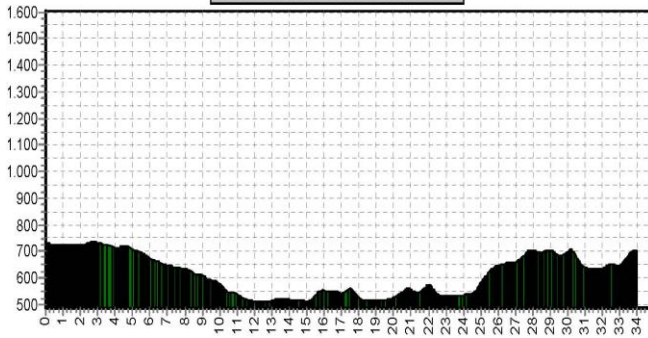

3Gosau-GosauGL34/970

3Gosau-GosauGR52/1340

3Gosau-GosauLB61/1740

3Gosau-GosauRO62/1860

3Gosau-GosauZW67/2010

Gravelbike Salzkammergut Etappe 4

Start	Finish	Niveau	Afstand	Hoogst	Klimmen
Gosau 729	Bad Aussee 641	GEEL	34,0	736	500
		GROEN	51,0	1513	1430
		BLAUW	62,0	1513	1710
		ROOD	69,0	1513	1800
		ZWART	71,0	1513	1850

4Gosau-BadAusseeGL34/500

4Gosau-BadAusseeGR51/1430

4Gosau-BadAusseeLB62/1710

4Gosau-BadAusseeRO69/1800

4Gosau-BadAusseeZW71/1850

Gravelbike Salzkammergut Etappe 5 (optioneel bij GPS-reis 4-5dgn)

Start	Finish	Niveau	Afstand	Hoogst	Klimmen
Bad Aussee 641	Bad Aussee 641	GEEL	55,0	1184	880
		GROEN	62,0	1184	1130
		BLAUW	71,0	1184	1220
		ROOD	79,0	1377	1760
		ZWART	98,0	1377	2000