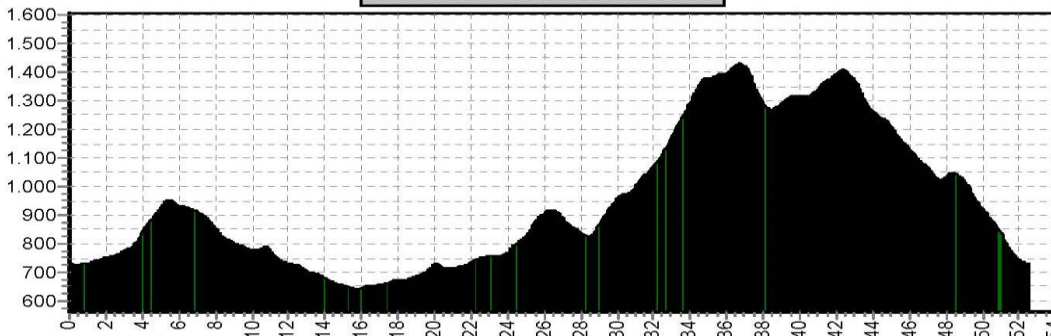

3Gosau-GosauGR52/1340