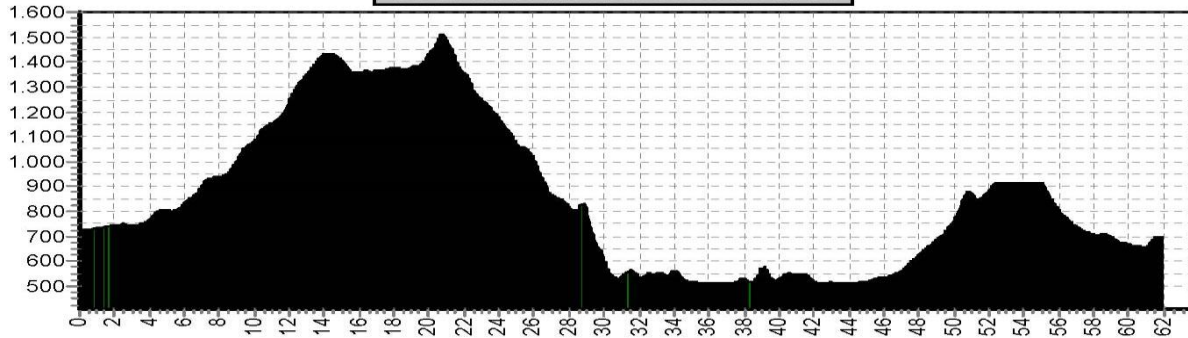

3Gosau-GosauGL34/970

3Gosau-GosauGR52/1340

3Gosau-GosauLB61/1740

3Gosau-GosauRO62/1860

3Gosau-GosauZW67/2010

Gravelbike Salzkammergut Etappe 4

Start	Finish	Niveau	Afstand	Hoogst	Klimmen
Gosau 729	Bad Aussee 641	GEEL	34,0	736	500
		GROEN	51,0	1513	1430
		BLAUW	62,0	1513	1710
		ROOD	69,0	1513	1800
		ZWART	71,0	1513	1850

4Gosau-BadAusseeGL34/500

4Gosau-BadAusseeGR51/1430

4Gosau-BadAusseeLB62/1710

4Gosau-BadAusseeRO69/1800

4Gosau-BadAusseeZW71/1850

Gravelbike Salzkammergut Etappe 5 (optioneel bij GPS-reis 4-5dgn)

Start	Finish	Niveau	Afstand	Hoogst	Klimmen
Bad Aussee 641	Bad Aussee 641	GEEL	55,0	1184	880
		GROEN	62,0	1184	1130
		BLAUW	71,0	1184	1220
		ROOD	79,0	1377	1760
		ZWART	98,0	1377	2000