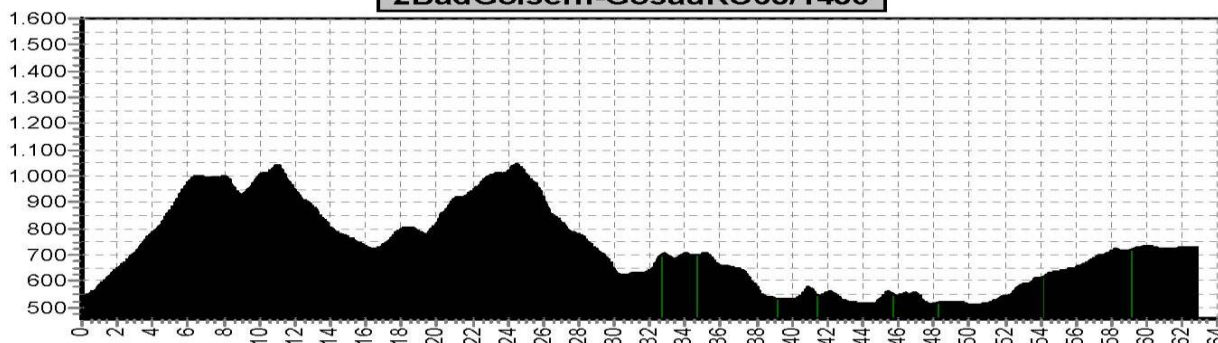

2BadGoisern-GosauGL31/480

2BadGoisern-GosauGR39/580

2BadGoisern-GosauLB52/1100

2BadGoisern-GosauRO63/1480

2BadGoisern-GosauZW70/2040

Gravelbike Salzkammergut Etappe 3 (optioneel bij GPS-reis 4-5dgn)

Start	Finish	Niveau	Afstand	Hoogst	Klimmen
Gosau 729	Gosau 729	GEEL	34,0	1409	970
		GROEN	52,0	1428	1340
		BLAUW	61,0	1428	1740
		ROOD	62,0	1428	1860
		ZWART	67,0	1428	2010