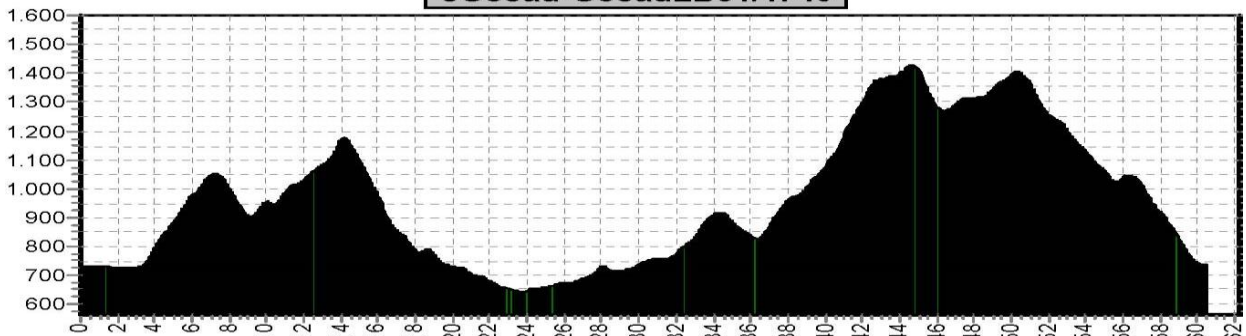

3Gosau-GosauLB61/1740