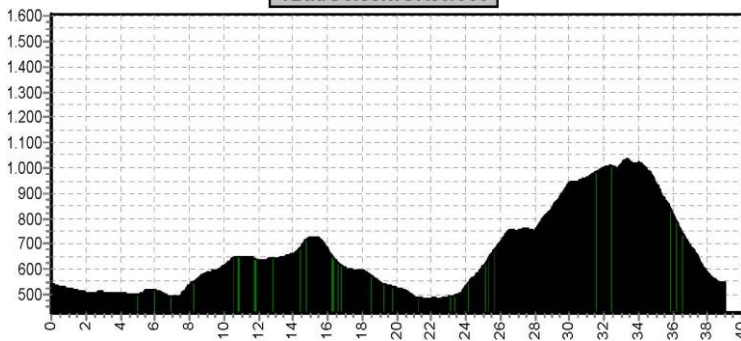

Zoals je kan zien hebben we ontzettend veel verschillende routes en daarmee al het moois van het Salzkammergut gecombineerd!

Op de volgende pagina's vind je de hoogteoverzichten met afstanden per dag.

Bij een zelfstandige GPS-reis (dus op zelfgekozen datum) kan je kiezen uit 4-6 etappes. Kies je voor minder dan 6 etappes dan komen 1 of 2 etappes te vervallen. Je slaapt hoe dan ook op de 3 verschillende etappeplaatsen. Bij vragen stuur een mail aan reizen@vasasport.nl

Voor Gravelbike zijn alle 5 niveaugroepen beschikbaar.

Voor eMTB groen zijn in principe de groene en blauwe routes geschikt. De rode en zwarte routes hebben te veel hoogtemeters.

Voor MTB zijn de gele, groene en blauwe routes gedacht. Rood en zwart zouden ook kunnen maar voor de meeste mountainbikers, die dat niveau aankunnen is het terrein technisch te makkelijk.

Gravelbike Salzkammergut Etappe 1

Start	Finish	Niveau	Afstand	Hoogst	Klimmen
Bad Goisern 540	Bad Goisern 540	GEEL	37,0	797	680
		GROEN	39,0	1034	900
		BLAUW	49,0	1034	1120
		ROOD	65,0	1375	1510
		ZWART	72,0	1375	1840

1BadGoisernGL37/680

1BadGoisernGR39/900

1BadGoisernLB49/1120

1BadGoisernRO68/1570Hoisenrad

1BadGoisernZW75/1900Hoisenrad

Gravelbike Salzkammergut Etappe 2

Start	Finish	Niveau	Afstand	Hoogst	Klimmen
Bad Goisern 540	Gosau 729	GEEL	31,0	735	480
		GROEN	39,0	735	580
		BLAUW	58,0	1040	1260
		ROOD	63,0	1040	1480
		ZWART	70,0	1511	2040