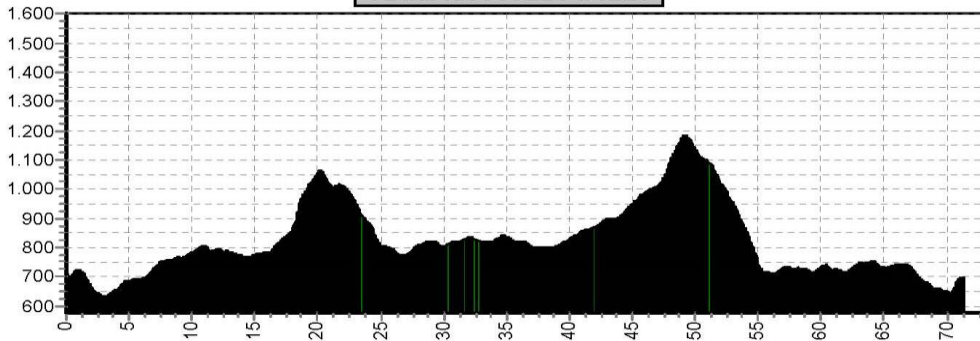

4Gosau-BadAusseeGL34/500

4Gosau-BadAusseeGR51/1430

4Gosau-BadAusseeLB62/1710

4Gosau-BadAusseeRO69/1800

4Gosau-BadAusseeZW71/1850

Gravelbike Salzkammergut Etappe 5 (optioneel bij GPS-reis 4-5dgn)

Start	Finish	Niveau	Afstand	Hoogst	Klimmen
Bad Aussee 641	Bad Aussee 641	GEEL	55,0	1184	880
		GROEN	62,0	1184	1130
		BLAUW	71,0	1184	1220
		ROOD	79,0	1377	1760
		ZWART	98,0	1377	2000

5BadAusseeGL55/880

5BadAusseeGR62/1130

5BadAusseeLB71/1220

5BadAusseeRO79/1760

5BadAusseeZW98/2000

Gravelbike Salzkammergut Etappe 6

Start	Finish	Niveau	Afstand	Hoogst	Klimmen
Bad Aussee 641	Bad Goisern 540	GEEL	40,0	892	440
		GROEN	66,0	1038	940
		BLAUW	57,0	1580	1170
		ROOD	83,0	1580	1670
		ZWART	87,0	1580	1870