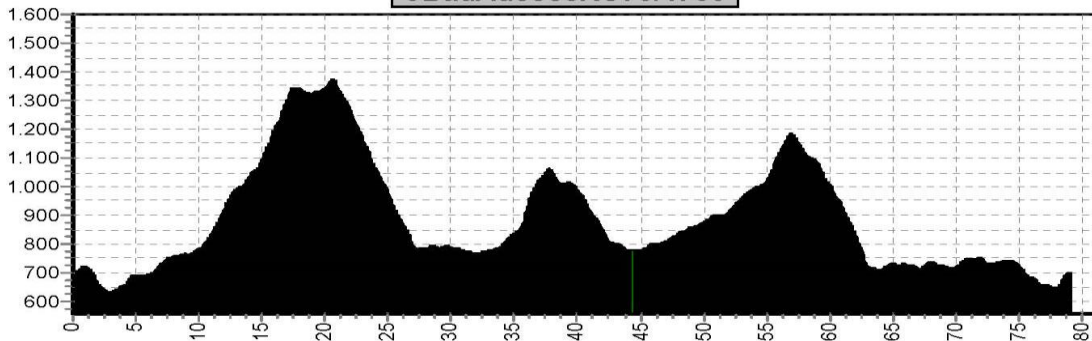

5BadAusseeGL55/880

5BadAusseeGR62/1130

5BadAusseeLB71/1220

5BadAusseeRO79/1760

5BadAusseeZW98/2000

Gravelbike Salzkammergut Etappe 6

Start	Finish	Niveau	Afstand	Hoogst	Klimmen
Bad Aussee 641	Bad Goisern 540	GEEL	40,0	892	440
		GROEN	66,0	1038	940
		BLAUW	57,0	1580	1170
		ROOD	83,0	1580	1670
		ZWART	87,0	1580	1870