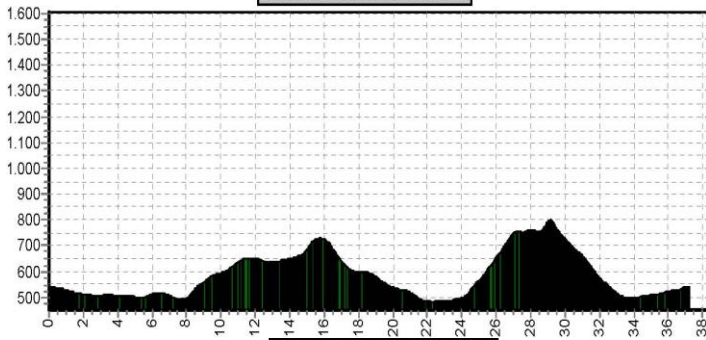

Zoals je kan zien hebben we ontzettend veel verschillende routes en daarmee al het moois van het Salzkammergut gecombineerd!

Op de volgende pagina's vind je de hoogteoverzichten met afstanden per dag.

Bij een zelfstandige GPS-reis (dus op zelfgekozen datum) kan je kiezen uit 4-6 etappes. Kies je voor minder dan 6 etappes dan komen 1 of 2 etappes te vervallen. Je slaapt hoe dan ook op de 3 verschillende etappeplaatsen. Bij vragen stuur een mail aan reizen@vasasport.nl

Voor Gravelbike zijn alle 5 niveaugroepen beschikbaar.

Voor eMTB groen zijn in principe de groene en blauwe routes geschikt. De rode en zwarte routes hebben te veel hoogtemeters.

Voor MTB zijn de gele, groene en blauwe routes gedacht. Rood en zwart zouden ook kunnen maar voor de meeste mountainbikers, die dat niveau aankunnen is het terrein technisch te makkelijk.

Gravelbike Salzkammergut Etappe 1

Start	Finish	Niveau	Afstand	Hoogst	Klimmen
Bad Goisern 540	Bad Goisern 540	GEEL	37,0	797	680
		GROEN	39,0	1034	900
		BLAUW	49,0	1034	1120
		ROOD	65,0	1375	1510
		ZWART	72,0	1375	1840

1BadGoisernGL37/680

1BadGoisernGR39/900

1BadGoisernLB49/1120

1BadGoisernRO68/1570Hoisenrad

1BadGoisernZW75/1900Hoisenrad

Gravelbike Salzkammergut Etappe 2

Start	Finish	Niveau	Afstand	Hoogst	Klimmen
Bad Goisern 540	Gosau 729	GEEL	31,0	735	480
		GROEN	39,0	735	580
		BLAUW	58,0	1040	1260
		ROOD	63,0	1040	1480
		ZWART	70,0	1511	2040