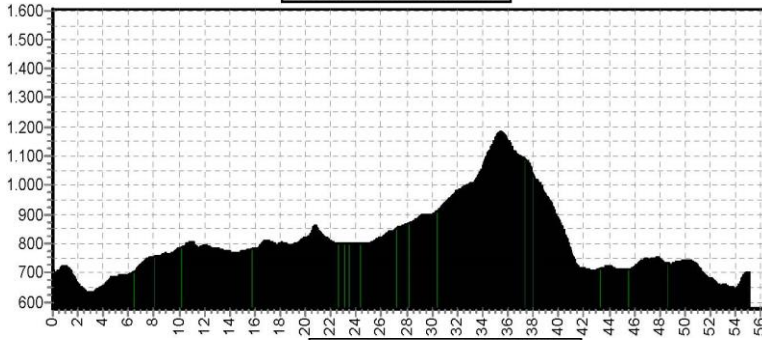

4Gosau-BadAusseeGL34/500

4Gosau-BadAusseeGR51/1430

4Gosau-BadAusseeLB62/1710

4Gosau-BadAusseeRO69/1800

4Gosau-BadAusseeZW71/1850

Gravelbike Salzkammergut Etappe 5 (optioneel bij GPS-reis 4-5dgn)

Start	Finish	Niveau	Afstand	Hoogst	Klimmen
Bad Aussee 641	Bad Aussee 641	GEEL	55,0	1184	880
		GROEN	62,0	1184	1130
		BLAUW	71,0	1184	1220
		ROOD	79,0	1377	1760
		ZWART	98,0	1377	2000

5BadAusseeGL55/880

5BadAusseeGR62/1130

5BadAusseeLB71/1220

5BadAusseeRO79/1760

5BadAusseeZW98/2000

Gravelbike Salzkammergut Etappe 6

Start	Finish	Niveau	Afstand	Hoogst	Klimmen
Bad Aussee 641	Bad Goisern 540	GEEL	40,0	892	440
		GROEN	66,0	1038	940
		BLAUW	57,0	1580	1170
		ROOD	83,0	1580	1670
		ZWART	87,0	1580	1870