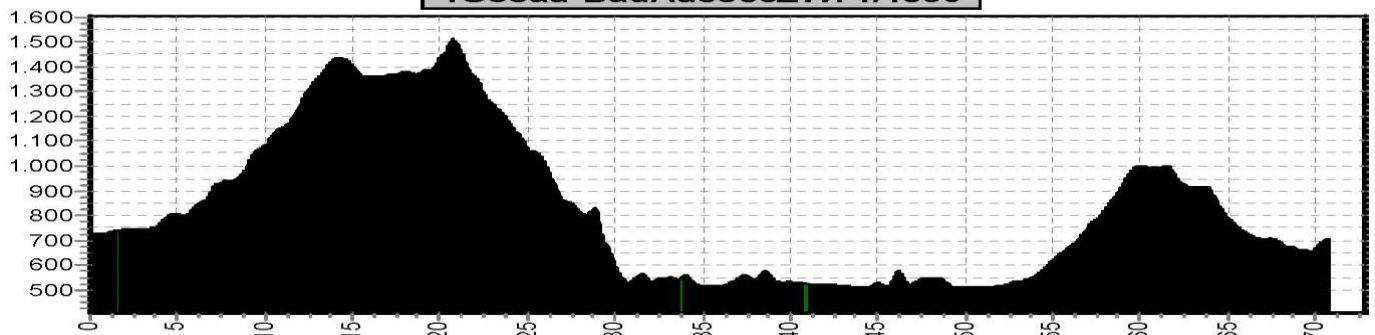

4Gosau-BadAusseeGL34/500

4Gosau-BadAusseeGR51/1430

4Gosau-BadAusseeLB62/1710

4Gosau-BadAusseeRO69/1800

4Gosau-BadAusseeZW71/1850

Gravelbike Salzkammergut Etappe 5 (optioneel bij GPS-reis 4-5dgn)

Start	Finish	Niveau	Afstand	Hoogst	Klimmen
Bad Aussee 641	Bad Aussee 641	GEEL	55,0	1184	880
		GROEN	62,0	1184	1130
		BLAUW	71,0	1184	1220
		ROOD	79,0	1377	1760
		ZWART	98,0	1377	2000

5BadAusseeGL55/880

5BadAusseeGR62/1130

5BadAusseeLB71/1220

5BadAusseeRO79/1760

5BadAusseeZW98/2000

Gravelbike Salzkammergut Etappe 6

Start	Finish	Niveau	Afstand	Hoogst	Klimmen
Bad Aussee 641	Bad Goisern 540	GEEL	40,0	892	440
		GROEN	66,0	1038	940
		BLAUW	57,0	1580	1170
		ROOD	83,0	1580	1670
		ZWART	87,0	1580	1870