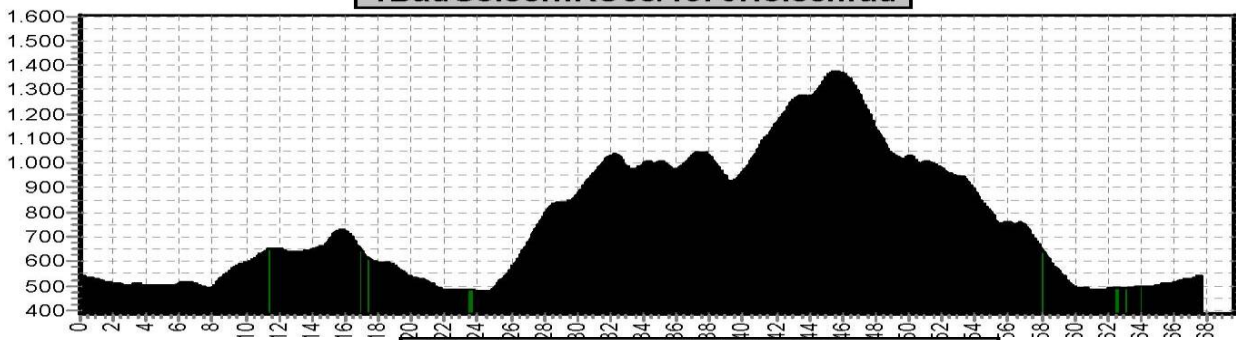

Gravelbike Salzkammergut Etappe 1

Start	Finish	Niveau	Afstand	Hoogst	Klimmen
Bad Goisern 540	Bad Goisern 540	GEEL	37,0	797	680
		GROEN	39,0	1034	900
		BLAUW	49,0	1034	1120
		ROOD	65,0	1375	1510
		ZWART	72,0	1375	1840

1BadGoisernGL37/680

1BadGoisernGR39/900

1BadGoisernLB49/1120

1BadGoisernRO68/1570Hoisenrad

1BadGoisernZW75/1900Hoisenrad

Gravelbike Salzkammergut Etappe 2

Start	Finish	Niveau	Afstand	Hoogst	Klimmen
Bad Goisern 540	Gosau 729	GEEL	31,0	735	480
		GROEN	39,0	735	580
		BLAUW	58,0	1040	1260
		ROOD	63,0	1040	1480
		ZWART	70,0	1511	2040

2BadGoisern-GosauGL31/480

2BadGoisern-GosauGR39/580

2BadGoisern-GosauLB52/1100

2BadGoisern-GosauRO63/1480

2BadGoisern-GosauZW70/2040

Gravelbike Salzkammergut Etappe 3 (optioneel bij GPS-reis 4-5dgn)

Start	Finish	Niveau	Afstand	Hoogst	Klimmen
Gosau 729	Gosau 729	GEEL	34,0	1409	970
		GROEN	52,0	1428	1340
		BLAUW	61,0	1428	1740
		ROOD	62,0	1428	1860
		ZWART	67,0	1428	2010