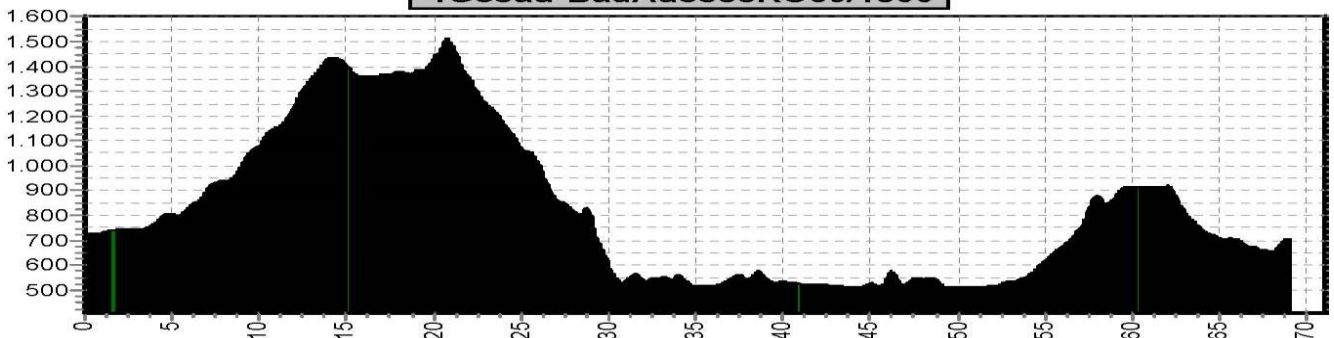

4Gosau-BadAusseeGL34/500

4Gosau-BadAusseeGR51/1430

4Gosau-BadAusseeLB62/1710

4Gosau-BadAusseeRO69/1800

4Gosau-BadAusseeZW71/1850

Gravelbike Salzkammergut Etappe 5 (optioneel bij GPS-reis 4-5dgn)

Start	Finish	Niveau	Afstand	Hoogst	Klimmen
Bad Aussee 641	Bad Aussee 641	GEEL	55,0	1184	880
		GROEN	62,0	1184	1130
		BLAUW	71,0	1184	1220
		ROOD	79,0	1377	1760
		ZWART	98,0	1377	2000

5BadAusseeGL55/880

5BadAusseeGR62/1130

5BadAusseeLB71/1220

5BadAusseeRO79/1760

5BadAusseeZW98/2000

Gravelbike Salzkammergut Etappe 6

Start	Finish	Niveau	Afstand	Hoogst	Klimmen
Bad Aussee 641	Bad Goisern 540	GEEL	40,0	892	440
		GROEN	66,0	1038	940
		BLAUW	57,0	1580	1170
		ROOD	83,0	1580	1670
		ZWART	87,0	1580	1870