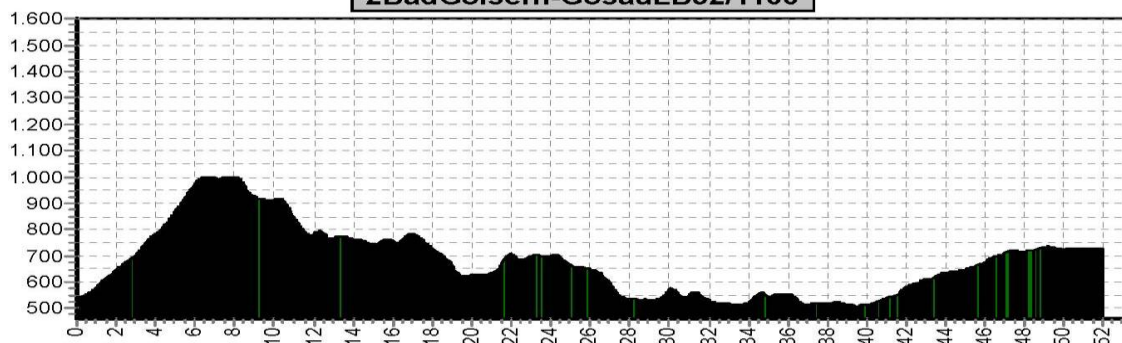

Gravelbike Salzkammergut Etappe 1

Start	Finish	Niveau	Afstand	Hoogst	Klimmen
Bad Goisern 540	Bad Goisern 540	GEEL	37,0	797	680
		GROEN	39,0	1034	900
		BLAUW	49,0	1034	1120
		ROOD	65,0	1375	1510
		ZWART	72,0	1375	1840

1BadGoisernGL37/680

1BadGoisernGR39/900

1BadGoisernLB49/1120

1BadGoisernRO68/1570Hoisenrad

1BadGoisernZW75/1900Hoisenrad

Gravelbike Salzkammergut Etappe 2

Start	Finish	Niveau	Afstand	Hoogst	Klimmen
Bad Goisern 540	Gosau 729	GEEL	31,0	735	480
		GROEN	39,0	735	580
		BLAUW	58,0	1040	1260
		ROOD	63,0	1040	1480
		ZWART	70,0	1511	2040

2BadGoisern-GosauGL31/480

2BadGoisern-GosauGR39/580

2BadGoisern-GosauLB52/1100

2BadGoisern-GosauRO63/1480

2BadGoisern-GosauZW70/2040

Gravelbike Salzkammergut Etappe 3 (optioneel bij GPS-reis 4-5dgn)

Start	Finish	Niveau	Afstand	Hoogst	Klimmen
Gosau 729	Gosau 729	GEEL	34,0	1409	970
		GROEN	52,0	1428	1340
		BLAUW	61,0	1428	1740
		ROOD	62,0	1428	1860
		ZWART	67,0	1428	2010