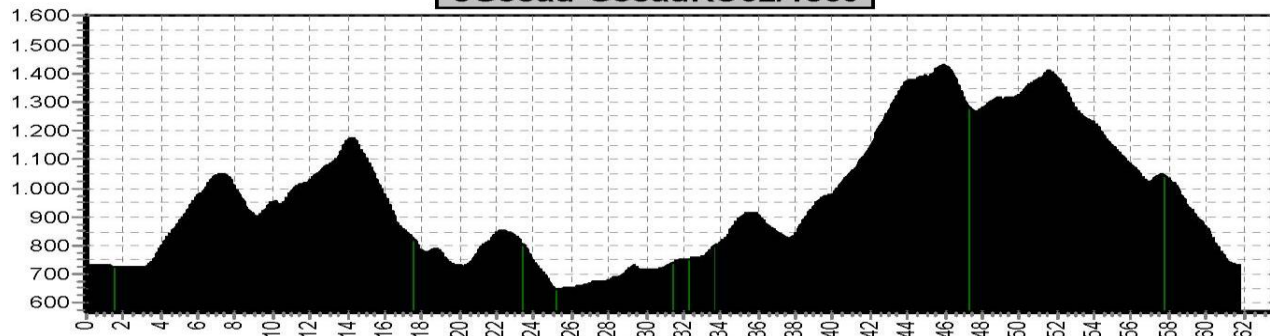

3Gosau-GosauGL34/970

3Gosau-GosauGR52/1340

3Gosau-GosauLB61/1740

3Gosau-GosauRO62/1860

3Gosau-GosauZW67/2010

Gravelbike Salzkammergut Etappe 4

Start	Finish	Niveau	Afstand	Hoogst	Klimmen
Gosau 729	Bad Aussee 641	GEEL	34,0	736	500
		GROEN	51,0	1513	1430
		BLAUW	62,0	1513	1710
		ROOD	69,0	1513	1800
		ZWART	71,0	1513	1850

4Gosau-BadAusseeGL34/500

4Gosau-BadAusseeGR51/1430

4Gosau-BadAusseeLB62/1710

4Gosau-BadAusseeRO69/1800

4Gosau-BadAusseeZW71/1850

Gravelbike Salzkammergut Etappe 5 (optioneel bij GPS-reis 4-5dgn)

Start	Finish	Niveau	Afstand	Hoogst	Klimmen
Bad Aussee 641	Bad Aussee 641	GEEL	55,0	1184	880
		GROEN	62,0	1184	1130
		BLAUW	71,0	1184	1220
		ROOD	79,0	1377	1760
		ZWART	98,0	1377	2000