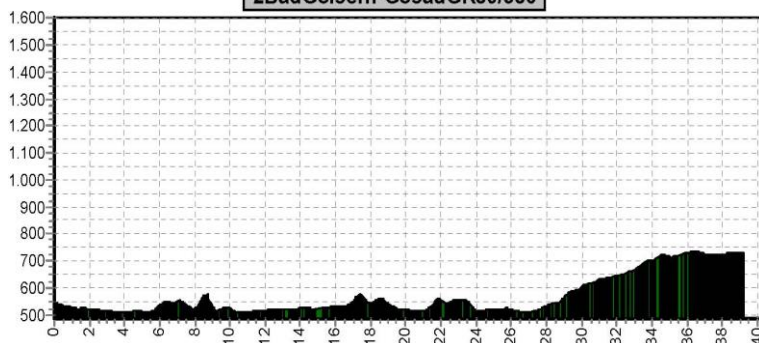

Gravelbike Salzkammergut Etappe 1

Start	Finish	Niveau	Afstand	Hoogst	Klimmen
Bad Goisern 540	Bad Goisern 540	GEEL	37,0	797	680
		GROEN	39,0	1034	900
		BLAUW	49,0	1034	1120
		ROOD	65,0	1375	1510
		ZWART	72,0	1375	1840

1BadGoisernGL37/680

1BadGoisernGR39/900

1BadGoisernLB49/1120

1BadGoisernRO68/1570Hoisenrad

1BadGoisernZW75/1900Hoisenrad

Gravelbike Salzkammergut Etappe 2

Start	Finish	Niveau	Afstand	Hoogst	Klimmen
Bad Goisern 540	Gosau 729	GEEL	31,0	735	480
		GROEN	39,0	735	580
		BLAUW	58,0	1040	1260
		ROOD	63,0	1040	1480
		ZWART	70,0	1511	2040

2BadGoisern-GosauGL31/480

2BadGoisern-GosauGR39/580

2BadGoisern-GosauLB52/1100

2BadGoisern-GosauRO63/1480

2BadGoisern-GosauZW70/2040

Gravelbike Salzkammergut Etappe 3 (optioneel bij GPS-reis 4-5dgn)

Start	Finish	Niveau	Afstand	Hoogst	Klimmen
Gosau 729	Gosau 729	GEEL	34,0	1409	970
		GROEN	52,0	1428	1340
		BLAUW	61,0	1428	1740
		ROOD	62,0	1428	1860
		ZWART	67,0	1428	2010