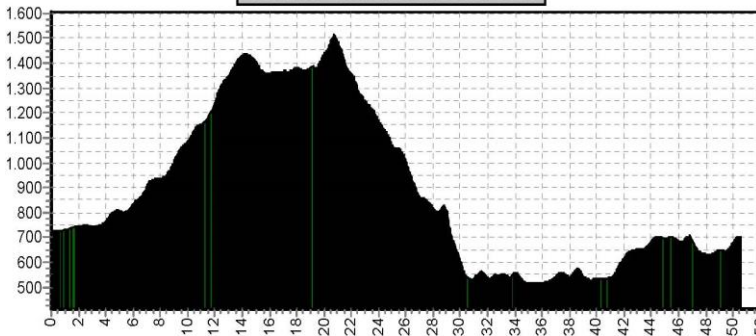

3Gosau-GosauGL34/970

3Gosau-GosauGR52/1340

3Gosau-GosauLB61/1740

3Gosau-GosauRO62/1860

3Gosau-GosauZW67/2010

Gravelbike Salzkammergut Etappe 4

Start	Finish	Niveau	Afstand	Hoogst	Klimmen
Gosau 729	Bad Aussee 641	GEEL	34,0	736	500
		GROEN	51,0	1513	1430
		BLAUW	62,0	1513	1710
		ROOD	69,0	1513	1800
		ZWART	71,0	1513	1850

4Gosau-BadAusseeGL34/500

4Gosau-BadAusseeGR51/1430

4Gosau-BadAusseeLB62/1710

4Gosau-BadAusseeRO69/1800

4Gosau-BadAusseeZW71/1850

Gravelbike Salzkammergut Etappe 5 (optioneel bij GPS-reis 4-5dgn)

Start	Finish	Niveau	Afstand	Hoogst	Klimmen
Bad Aussee 641	Bad Aussee 641	GEEL	55,0	1184	880
		GROEN	62,0	1184	1130
		BLAUW	71,0	1184	1220
		ROOD	79,0	1377	1760
		ZWART	98,0	1377	2000