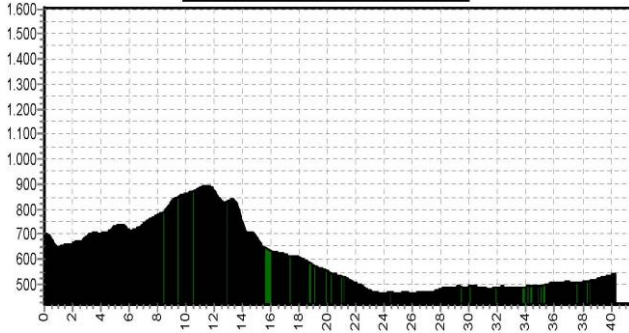

Gravelbike Salzkammergut Etappe 6

Start	Finish	Niveau	Afstand	Hoogst	Klimmen
Bad Aussee 641	Bad Goisern 540	GEEL	40,0	892	440
		GROEN	66,0	1038	940
		BLAUW	57,0	1580	1170
		ROOD	83,0	1580	1670
		ZWART	87,0	1580	1870

6BadAussee-BadGoisernGL40/440