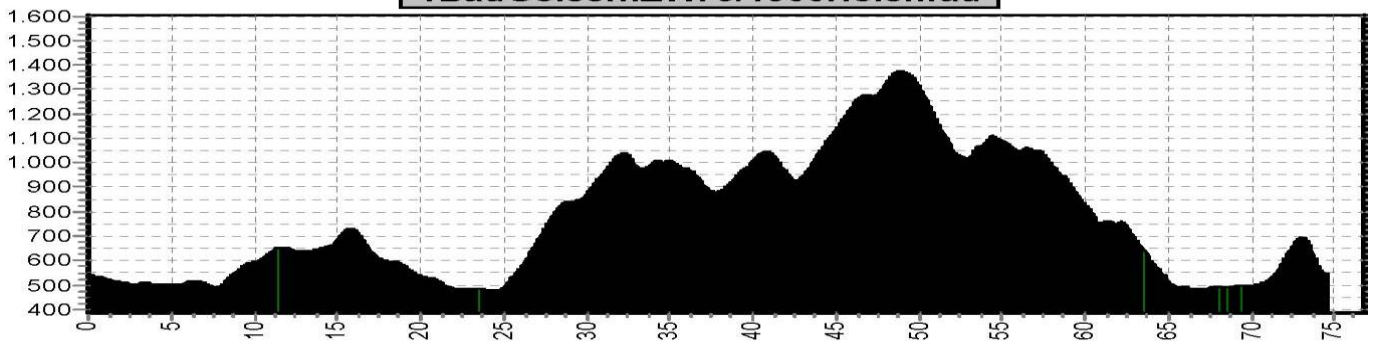

1BadGoisernGL37/680

1BadGoisernGR39/900

1BadGoisernLB49/1120

1BadGoisernRO68/1570Hoisenrad

1BadGoisernZW75/1900Hoisenrad

Gravelbike Salzkammergut Etappe 2

Start	Finish	Niveau	Afstand	Hoogst	Klimmen
Bad Goisern 540	Gosau 729	GEEL	31,0	735	480
		GROEN	39,0	735	580
		BLAUW	58,0	1040	1260
		ROOD	63,0	1040	1480
		ZWART	70,0	1511	2040