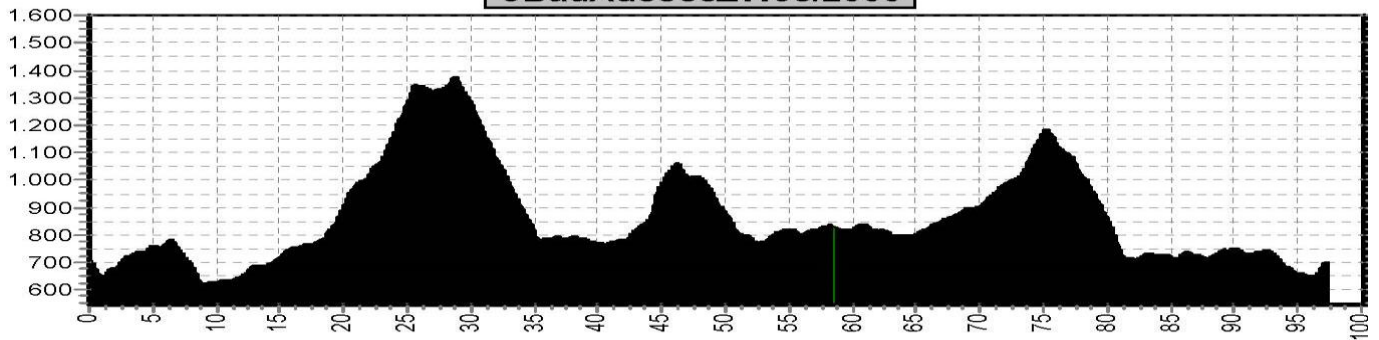

5BadAusseeGL55/880

5BadAusseeGR62/1130

5BadAusseeLB71/1220

5BadAusseeRO79/1760

5BadAusseeZW98/2000

Gravelbike Salzkammergut Etappe 6

Start	Finish	Niveau	Afstand	Hoogst	Klimmen
Bad Aussee 641	Bad Goisern 540	GEEL	40,0	892	440
		GROEN	66,0	1038	940
		BLAUW	57,0	1580	1170
		ROOD	83,0	1580	1670
		ZWART	87,0	1580	1870