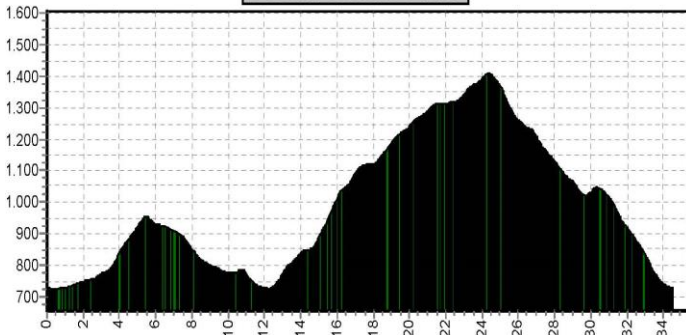

2BadGoisern-GosauGL31/480

2BadGoisern-GosauGR39/580

2BadGoisern-GosauLB52/1100

2BadGoisern-GosauRO63/1480

2BadGoisern-GosauZW70/2040

Gravelbike Salzkammergut Etappe 3 (optioneel bij GPS-reis 4-5dgn)

Start	Finish	Niveau	Afstand	Hoogst	Klimmen
Gosau 729	Gosau 729	GEEL	34,0	1409	970
		GROEN	52,0	1428	1340
		BLAUW	61,0	1428	1740
		ROOD	62,0	1428	1860
		ZWART	67,0	1428	2010

3Gosau-GosauGL34/970

3Gosau-GosauGR52/1340

3Gosau-GosauLB61/1740

3Gosau-GosauRO62/1860

3Gosau-GosauZW67/2010

Gravelbike Salzkammergut Etappe 4

Start	Finish	Niveau	Afstand	Hoogst	Klimmen
Gosau 729	Bad Aussee 641	GEEL	34,0	736	500
		GROEN	51,0	1513	1430
		BLAUW	62,0	1513	1710
		ROOD	69,0	1513	1800
		ZWART	71,0	1513	1850