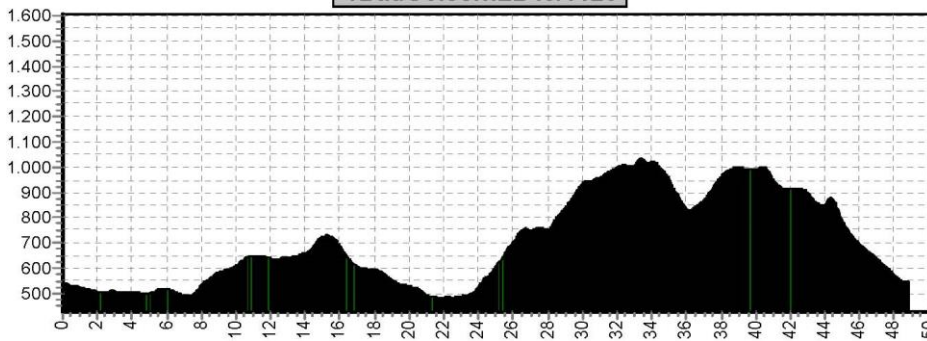

Voor Gravelbike zijn alle 5 niveaugroepen beschikbaar.

Voor eMTB groen zijn in principe de groene en blauwe routes geschikt. De rode en zwarte routes hebben te veel hoogtemeters.

Voor MTB zijn de gele, groene en blauwe routes gedacht. Rood en zwart zouden ook kunnen maar voor de meeste mountainbikers, die dat niveau aankunnen is het terrein technisch te makkelijk.

Gravelbike Salzkammergut Etappe 1

Start	Finish	Niveau	Afstand	Hoogst	Klimmen
Bad Goisern 540	Bad Goisern 540	GEEL	37,0	797	680
		GROEN	39,0	1034	900
		BLAUW	49,0	1034	1120
		ROOD	65,0	1375	1510
		ZWART	72,0	1375	1840

1BadGoisernGL37/680

1BadGoisernGR39/900

1BadGoisernLB49/1120

1BadGoisernRO68/1570Hoisenrad

1BadGoisernZW75/1900Hoisenrad

Gravelbike Salzkammergut Etappe 2

Start	Finish	Niveau	Afstand	Hoogst	Klimmen
Bad Goisern 540	Gosau 729	GEEL	31,0	735	480
		GROEN	39,0	735	580
		BLAUW	58,0	1040	1260
		ROOD	63,0	1040	1480
		ZWART	70,0	1511	2040