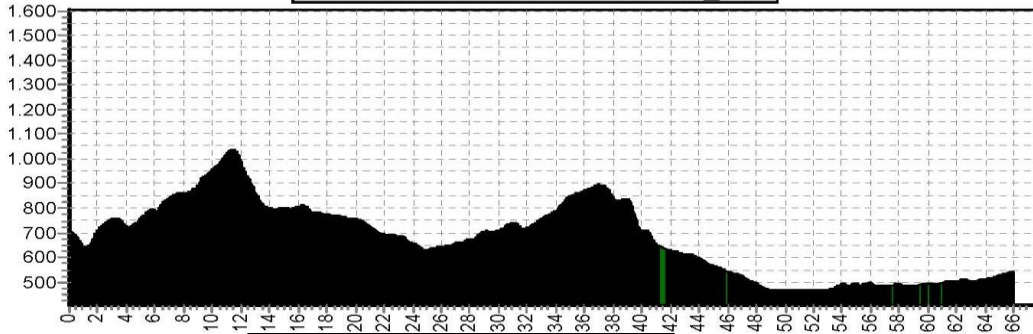

6BadAussee-BadGoisernGR66_940