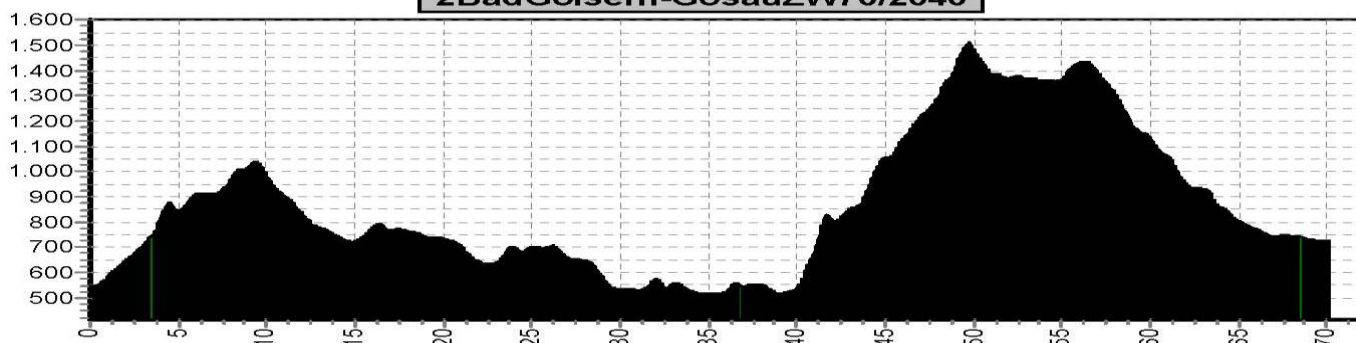

2BadGoisern-GosauGL31/480

2BadGoisern-GosauGR39/580

2BadGoisern-GosauLB52/1100

2BadGoisern-GosauRO63/1480

2BadGoisern-GosauZW70/2040

Gravelbike Salzkammergut Etappe 3 (optioneel bij GPS-reis 4-5dgn)

Start	Finish	Niveau	Afstand	Hoogst	Klimmen
Gosau 729	Gosau 729	GEEL	34,0	1409	970
		GROEN	52,0	1428	1340
		BLAUW	61,0	1428	1740
		ROOD	62,0	1428	1860
		ZWART	67,0	1428	2010