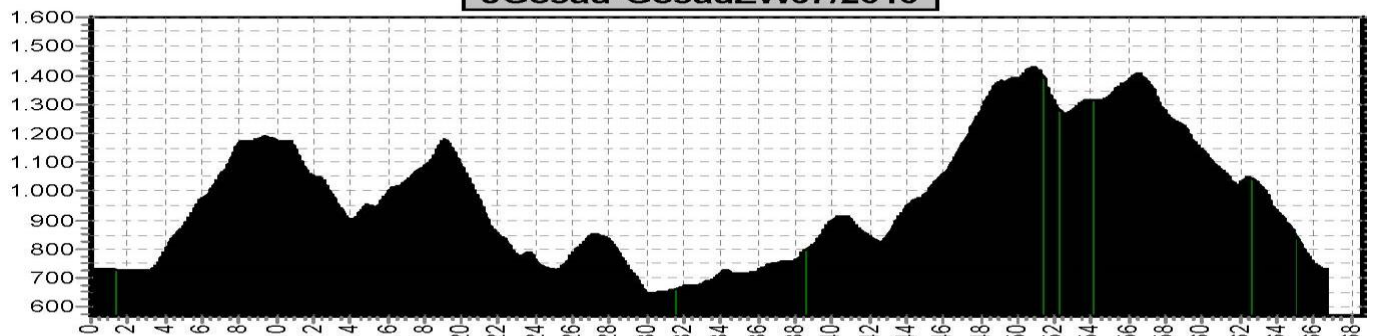

3Gosau-GosauGL34/970

3Gosau-GosauGR52/1340

3Gosau-GosauLB61/1740

3Gosau-GosauRO62/1860

3Gosau-GosauZW67/2010

Gravelbike Salzkammergut Etappe 4

Start	Finish	Niveau	Afstand	Hoogst	Klimmen
Gosau 729	Bad Aussee 641	GEEL	34,0	736	500
		GROEN	51,0	1513	1430
		BLAUW	62,0	1513	1710
		ROOD	69,0	1513	1800
		ZWART	71,0	1513	1850

4Gosau-BadAusseeGL34/500

4Gosau-BadAusseeGR51/1430

4Gosau-BadAusseeLB62/1710

4Gosau-BadAusseeRO69/1800

4Gosau-BadAusseeZW71/1850

Gravelbike Salzkammergut Etappe 5 (optioneel bij GPS-reis 4-5dgn)

Start	Finish	Niveau	Afstand	Hoogst	Klimmen
Bad Aussee 641	Bad Aussee 641	GEEL	55,0	1184	880
		GROEN	62,0	1184	1130
		BLAUW	71,0	1184	1220
		ROOD	79,0	1377	1760
		ZWART	98,0	1377	2000