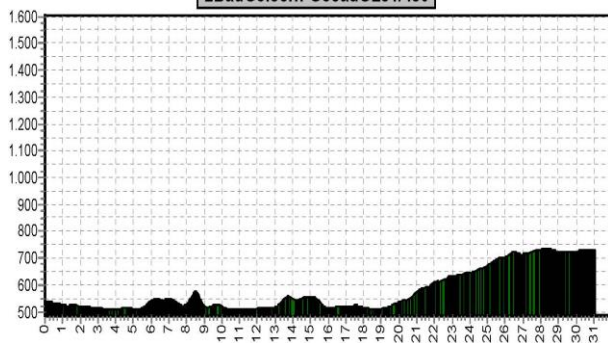

Gravelbike Salzkammergut Etappe 1

Start	Finish	Niveau	Afstand	Hoogst	Klimmen
Bad Goisern 540	Bad Goisern 540	GEEL	37,0	797	680
		GROEN	39,0	1034	900
		BLAUW	49,0	1034	1120
		ROOD	65,0	1375	1510
		ZWART	72,0	1375	1840

1BadGoisernGL37/680

1BadGoisernGR39/900

1BadGoisernLB49/1120

1BadGoisernRO68/1570Hoisenrad

1BadGoisernZW75/1900Hoisenrad

Gravelbike Salzkammergut Etappe 2

Start	Finish	Niveau	Afstand	Hoogst	Klimmen
Bad Goisern 540	Gosau 729	GEEL	31,0	735	480
		GROEN	39,0	735	580
		BLAUW	58,0	1040	1260
		ROOD	63,0	1040	1480
		ZWART	70,0	1511	2040

2BadGoisern-GosauGL31/480

2BadGoisern-GosauGR39/580

2BadGoisern-GosauLB52/1100

2BadGoisern-GosauRO63/1480

2BadGoisern-GosauZW70/2040

Gravelbike Salzkammergut Etappe 3 (optioneel bij GPS-reis 4-5dgn)

Start	Finish	Niveau	Afstand	Hoogst	Klimmen
Gosau 729	Gosau 729	GEEL	34,0	1409	970
		GROEN	52,0	1428	1340
		BLAUW	61,0	1428	1740
		ROOD	62,0	1428	1860
		ZWART	67,0	1428	2010