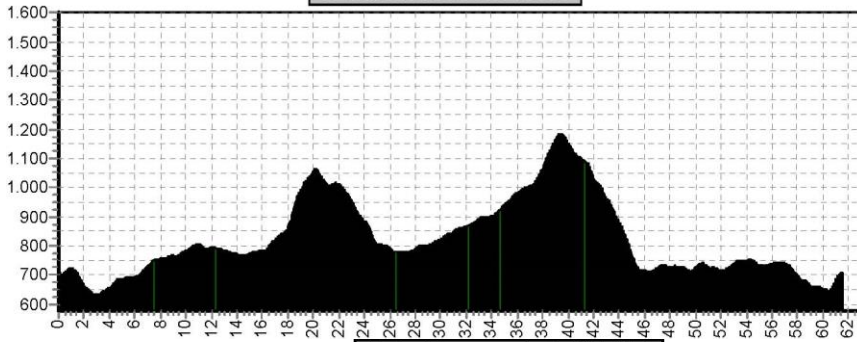

4Gosau-BadAusseeGL34/500

4Gosau-BadAusseeGR51/1430

4Gosau-BadAusseeLB62/1710

4Gosau-BadAusseeRO69/1800

4Gosau-BadAusseeZW71/1850

Gravelbike Salzkammergut Etappe 5 (optioneel bij GPS-reis 4-5dgn)

Start	Finish	Niveau	Afstand	Hoogst	Klimmen
Bad Aussee 641	Bad Aussee 641	GEEL	55,0	1184	880
		GROEN	62,0	1184	1130
		BLAUW	71,0	1184	1220
		ROOD	79,0	1377	1760
		ZWART	98,0	1377	2000

5BadAusseeGL55/880

5BadAusseeGR62/1130

5BadAusseeLB71/1220

5BadAusseeRO79/1760

5BadAusseeZW98/2000

Gravelbike Salzkammergut Etappe 6

Start	Finish	Niveau	Afstand	Hoogst	Klimmen
Bad Aussee 641	Bad Goisern 540	GEEL	40,0	892	440
		GROEN	66,0	1038	940
		BLAUW	57,0	1580	1170
		ROOD	83,0	1580	1670
		ZWART	87,0	1580	1870