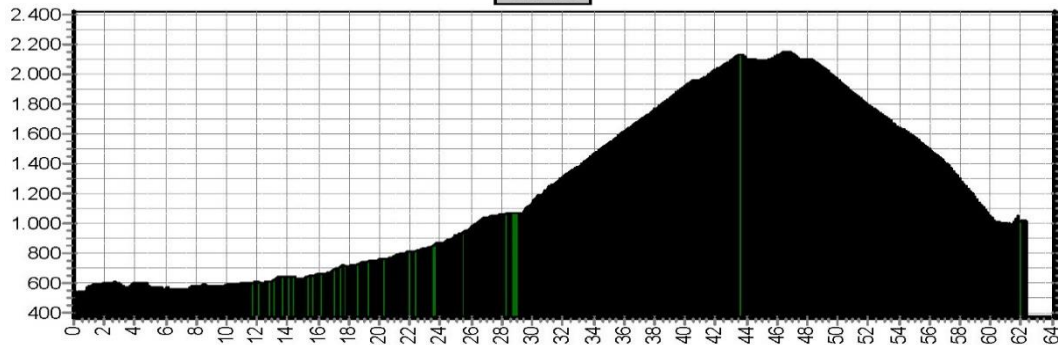

Etappe 5		TransPyreneeën COAST TO COAST			
Start	Finish	Niveau	Afstand	Hoogst	Klimmen
698	525	5 BLAUW	77,0	1917	1860
		5 ROOD	82,6	1888	2520

05LB

05RO

Etappe 6 TransPyreneeën COAST TO COAST					
Start	Finish	Niveau	Afstand	Hoogst	Klimmen
525	850	6 ESCAPE	38,7	1334	1020
		6 BLAUW	55,6	1454	1770
		6 ROOD	65,4	1676	2360

Etappe 7		TransPyreneeën COAST TO COAST			
Start	Finish	Niveau	Afstand	Hoogst	Klimmen
850	Ainsa 562	7 BLAUW	75,8	1560	1580
		7 BLAUW + MARGAS	85,6	1560	1820
		7 ROOD	82,6	1560	2210

07LB

07RO

Etappe 8		TransPyreneeën COAST TO COAST			
Start	Finish	Niveau	Afstand	Hoogst	Klimmen
Ainsa 562	1007	8 ESCAPE	48,2	1057	660
		8 BLAUW	62,3	2153	1880
		8 ROOD	68,1	2153	2270

08ESCAPE NIEUW

08LB

08RO

Etappe 9		TransPyreneeën COAST TO COAST			
Start	Finish	Niveau	Afstand	Hoogst	Klimmen
1007	820	9 ESCAPE	55,9	1436	738
		9 BLAUW	68,6	1512	1700
		9 ROOD	76,2	1512	2130

09ESCAPE

09LB