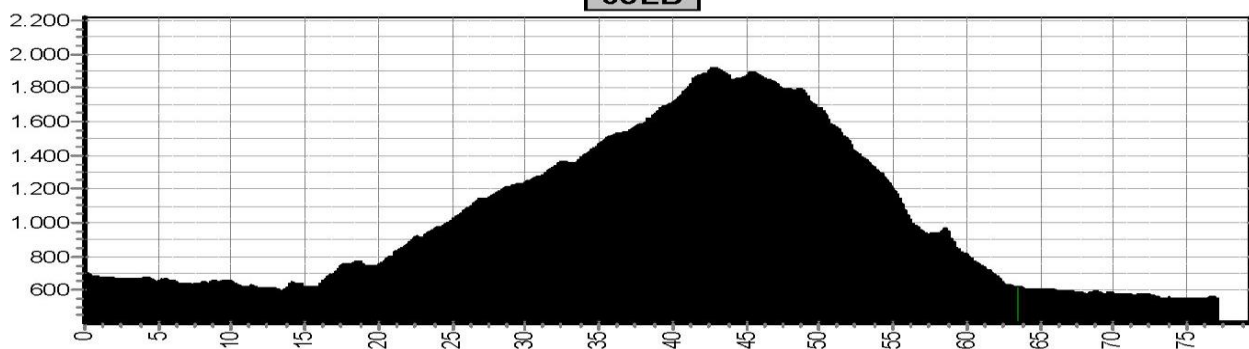

VASA SPORT

Offroadbook TransPyreneeën Coast to Coast

Etappe 1		TransPyreneeën COAST TO COAST			
Start	Finish	Niveau	Afstand	Hoogst	Klimmen
Roses		1 BLAUW	70,9	397	1320
0	136	1 ROOD	74,9	542	1560

Etappe 2 TransPyreneeën COAST TO COAST					
Start	Finish	Niveau	Afstand	Hoogst	Klimmen
136	939	2 BLAUW	55,2	1164	1800
		2 ROOD	66,4	1363	2290

Etappe 3		TransPyreneeën COAST TO COAST			
Start	Finish	Niveau	Afstand	Hoogst	Klimmen
939	1639	3 BLAUW	54,6	1801	1940
		3 ROOD	64,9	2163	2490

Etape 4 TransPyreneën COAST TO COAST					
Start	Finish	Niveau	Afstand	Hoogst	Klimmen
1639	698	4 ESCAPE	53,9	1662	220
		4 BLAUW	76,5	1742	1530
		4 ROOD	88,8	1742	2080

Etappe 5		TransPyreneeën COAST TO COAST			
Start	Finish	Niveau	Afstand	Hoogst	Klimmen
698	525	5 BLAUW	77,0	1917	1860
		5 ROOD	82,6	1888	2520

05LB

05RO

Etappe 6 TransPyreneeën COAST TO COAST					
Start	Finish	Niveau	Afstand	Hoogst	Klimmen
525	850	6 ESCAPE	38,7	1334	1020
		6 BLAUW	55,6	1454	1770
		6 ROOD	65,4	1676	2360