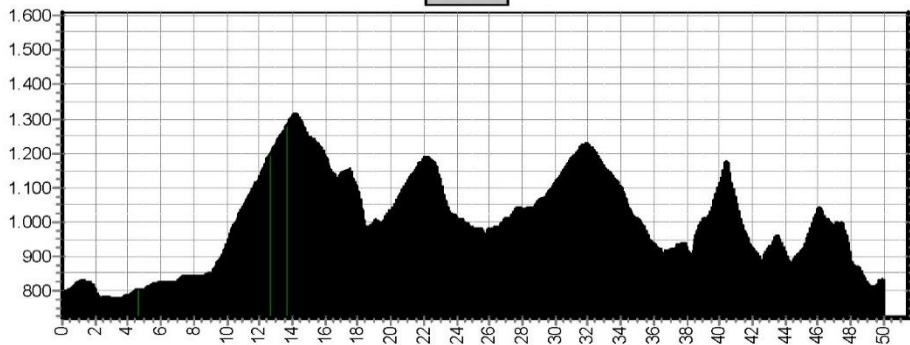

09RO

Etappe 10 TransPyreneeën COAST TO COAST					
Start	Finish	Niveau	Afstand	Hoogst	Klimmen
820	832	10 ESCAPE	45,1	834	369
		10 BLAUW	50,0	1317	1780
		10 ROOD	60,5	1317	2250

10 ESCAPE

10LB

10RO

Etappe 11 TransPyreneeën COAST TO COAST

Start	Finish	Niveau	Afstand	Hoogst	Klimmen
832	759	11 BLAUW	58,0	1387	1730
		11 ROOD	72,1	1387	2420

11LB

11RO

Etappe 12 TransPyreneën COAST TO COAST					
Start	Finish	Niveau	Afstand	Hoogst	Klimmen
759	205	12 BLAUW	78,6	1359	1780
		12 ROOD	88,1	1359	2080

Etappe 13 TransPyreneeën COAST TO COAST					
Start	Finish	Niveau	Afstand	Hoogst	Klimmen
205	Hondarribia 0	13 BLAUW	64,7	820	1650
		13 ROOD	71,7	820	1940