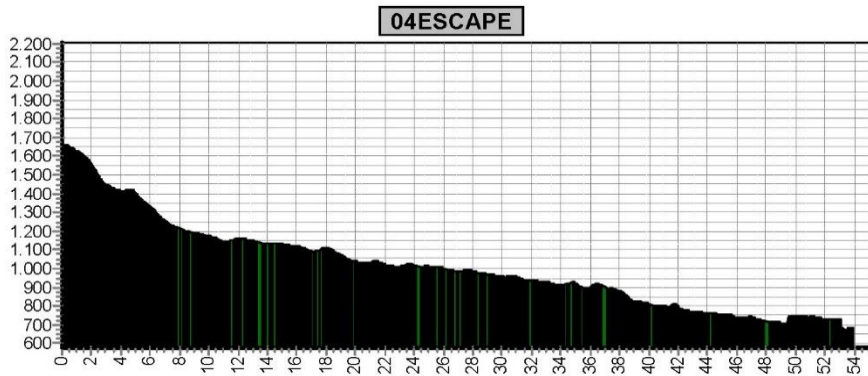

VASA SPORT

Offroadbook TransPyreneeën Coast to Coast

Etappe 1		TransPyreneeën COAST TO COAST			
Start	Finish	Niveau	Afstand	Hoogst	Klimmen
Roses		1 BLAUW	70,9	397	1320
0	136	1 ROOD	74,9	542	1560

Etappe 2 TransPyreneeën COAST TO COAST					
Start	Finish	Niveau	Afstand	Hoogst	Klimmen
136	939	2 BLAUW	55,2	1164	1800
		2 ROOD	66,4	1363	2290

Etappe 3		TransPyreneeën COAST TO COAST			
Start	Finish	Niveau	Afstand	Hoogst	Klimmen
939	1639	3 BLAUW	54,6	1801	1940
		3 ROOD	64,9	2163	2490

Etape 4 TransPyreneën COAST TO COAST					
Start	Finish	Niveau	Afstand	Hoogst	Klimmen
1639	698	4 ESCAPE	53,9	1662	220
		4 BLAUW	76,5	1742	1530
		4 ROOD	88,8	1742	2080

Etappe 5		TransPyreneeën COAST TO COAST			
Start	Finish	Niveau	Afstand	Hoogst	Klimmen
698	525	5 BLAUW	77,0	1917	1860
		5 ROOD	82,6	1888	2520

05LB

05RO

Etappe 6 TransPyreneeën COAST TO COAST					
Start	Finish	Niveau	Afstand	Hoogst	Klimmen
525	850	6 ESCAPE	38,7	1334	1020
		6 BLAUW	55,6	1454	1770
		6 ROOD	65,4	1676	2360

Etappe 13 TransPyreneeën COAST TO COAST					
Start	Finish	Niveau	Afstand	Hoogst	Klimmen
205	Hondarribia 0	13 BLAUW	64,7	820	1650
		13 ROOD	71,7	820	1940