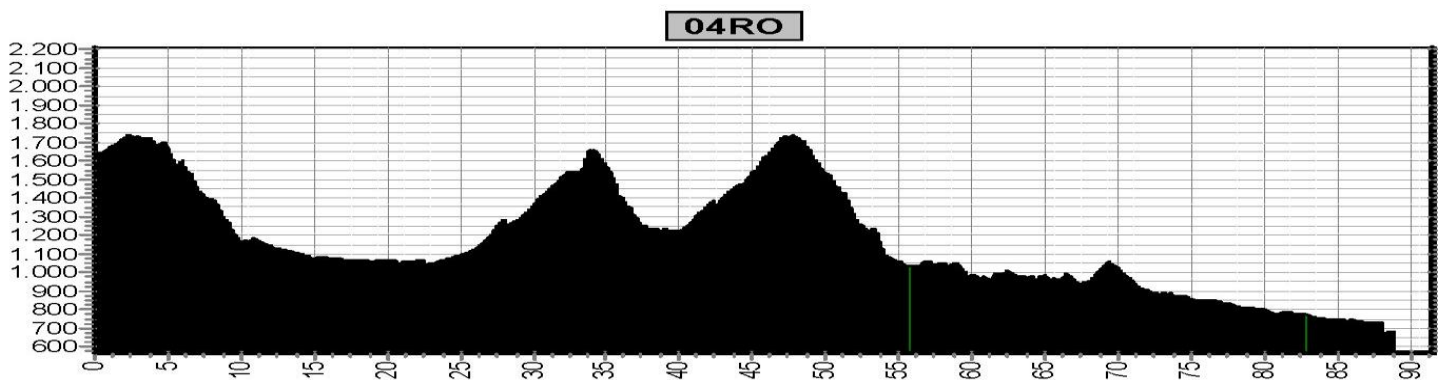

VASA SPORT

Offroadbook TransPyreneeën Coast to Coast

Etappe 1		TransPyreneeën COAST TO COAST			
Start	Finish	Niveau	Afstand	Hoogst	Klimmen
Roses		1 BLAUW	70,9	397	1320
0	136	1 ROOD	74,9	542	1560

Etappe 2 TransPyreneeën COAST TO COAST					
Start	Finish	Niveau	Afstand	Hoogst	Klimmen
136	939	2 BLAUW	55,2	1164	1800
		2 ROOD	66,4	1363	2290

Etappe 3		TransPyreneeën COAST TO COAST			
Start	Finish	Niveau	Afstand	Hoogst	Klimmen
939	1639	3 BLAUW	54,6	1801	1940
		3 ROOD	64,9	2163	2490

Etape 4 TransPyreneën COAST TO COAST					
Start	Finish	Niveau	Afstand	Hoogst	Klimmen
1639	698	4 ESCAPE	53,9	1662	220
		4 BLAUW	76,5	1742	1530
		4 ROOD	88,8	1742	2080

Etappe 5		TransPyreneeën COAST TO COAST			
Start	Finish	Niveau	Afstand	Hoogst	Klimmen
698	525	5 BLAUW	77,0	1917	1860
		5 ROOD	82,6	1888	2520

05LB

05RO

Etappe 6 TransPyreneeën COAST TO COAST					
Start	Finish	Niveau	Afstand	Hoogst	Klimmen
525	850	6 ESCAPE	38,7	1334	1020
		6 BLAUW	55,6	1454	1770
		6 ROOD	65,4	1676	2360

Etappe 13 TransPyreneeën COAST TO COAST					
Start	Finish	Niveau	Afstand	Hoogst	Klimmen
205	Hondarribia 0	13 BLAUW	64,7	820	1650
		13 ROOD	71,7	820	1940