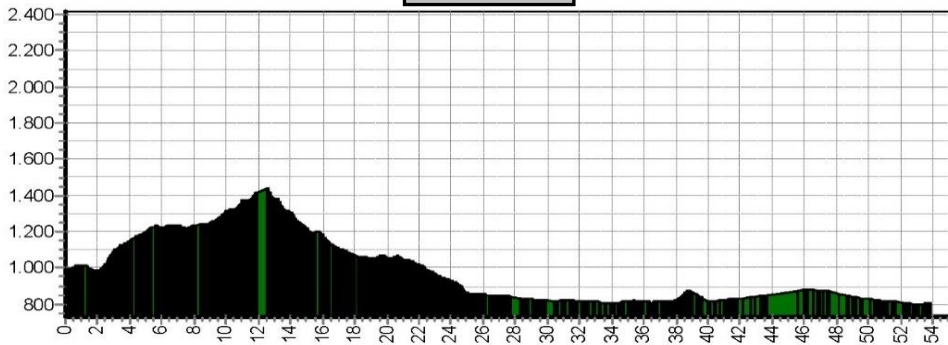

Etappe 7		TransPyreneeën COAST TO COAST			
Start	Finish	Niveau	Afstand	Hoogst	Klimmen
850	Ainsa 562	7 BLAUW	75,8	1560	1580
		7 BLAUW + MARGAS	85,6	1560	1820
		7 ROOD	82,6	1560	2210

07LB

07RO

Etappe 8		TransPyreneeën COAST TO COAST			
Start	Finish	Niveau	Afstand	Hoogst	Klimmen
Ainsa 562	1007	8 ESCAPE	48,2	1057	660
		8 BLAUW	62,3	2153	1880
		8 ROOD	68,1	2153	2270

08ESCAPE NIEUW

08LB

08RO

Etappe 9		TransPyreneeën COAST TO COAST			
Start	Finish	Niveau	Afstand	Hoogst	Klimmen
1007	820	9 ESCAPE	55,9	1436	738
		9 BLAUW	68,6	1512	1700
		9 ROOD	76,2	1512	2130

09ESCAPE

09LB

09RO

Etappe 10 TransPyreneeën COAST TO COAST					
Start	Finish	Niveau	Afstand	Hoogst	Klimmen
820	832	10 ESCAPE	45,1	834	369
		10 BLAUW	50,0	1317	1780
		10 ROOD	60,5	1317	2250

10 ESCAPE

10LB

10RO

Etappe 11 TransPyreneeën COAST TO COAST

Start	Finish	Niveau	Afstand	Hoogst	Klimmen
832	759	11 BLAUW	58,0	1387	1730
		11 ROOD	72,1	1387	2420

11LB

11RO

Etappe 12 TransPyreneën COAST TO COAST					
Start	Finish	Niveau	Afstand	Hoogst	Klimmen
759	205	12 BLAUW	78,6	1359	1780
		12 ROOD	88,1	1359	2080