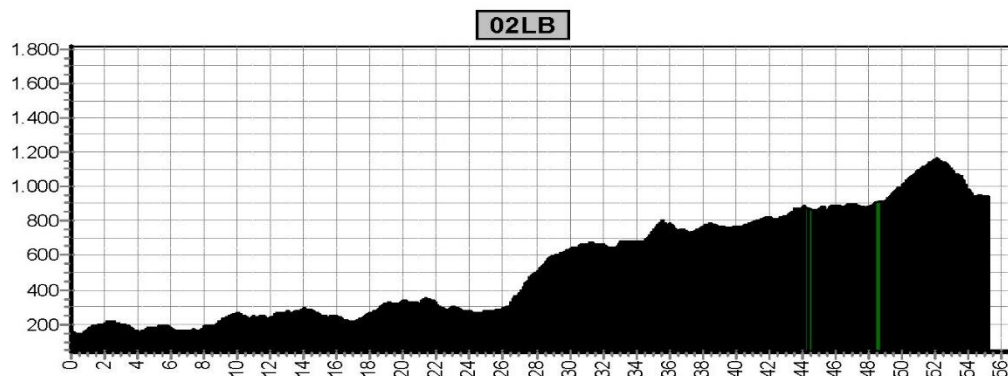

VASA SPORT

Offroadbook TransPyreneeën Coast to Coast

Etappe 1		TransPyreneeën COAST TO COAST			
Start	Finish	Niveau	Afstand	Hoogst	Klimmen
Roses		1 BLAUW	70,9	397	1320
0	136	1 ROOD	74,9	542	1560

Etappe 2 TransPyreneeën COAST TO COAST					
Start	Finish	Niveau	Afstand	Hoogst	Klimmen
136	939	2 BLAUW	55,2	1164	1800
		2 ROOD	66,4	1363	2290

Etappe 3		TransPyreneeën COAST TO COAST			
Start	Finish	Niveau	Afstand	Hoogst	Klimmen
939	1639	3 BLAUW	54,6	1801	1940
		3 ROOD	64,9	2163	2490

Etape 4 TransPyreneën COAST TO COAST					
Start	Finish	Niveau	Afstand	Hoogst	Klimmen
1639	698	4 ESCAPE	53,9	1662	220
		4 BLAUW	76,5	1742	1530
		4 ROOD	88,8	1742	2080

Etappe 5		TransPyreneeën COAST TO COAST			
Start	Finish	Niveau	Afstand	Hoogst	Klimmen
698	525	5 BLAUW	77,0	1917	1860
		5 ROOD	82,6	1888	2520

05LB

05RO

Etappe 6 TransPyreneeën COAST TO COAST					
Start	Finish	Niveau	Afstand	Hoogst	Klimmen
525	850	6 ESCAPE	38,7	1334	1020
		6 BLAUW	55,6	1454	1770
		6 ROOD	65,4	1676	2360

Etappe 13 TransPyreneeën COAST TO COAST					
Start	Finish	Niveau	Afstand	Hoogst	Klimmen
205	Hondarribia 0	13 BLAUW	64,7	820	1650
		13 ROOD	71,7	820	1940