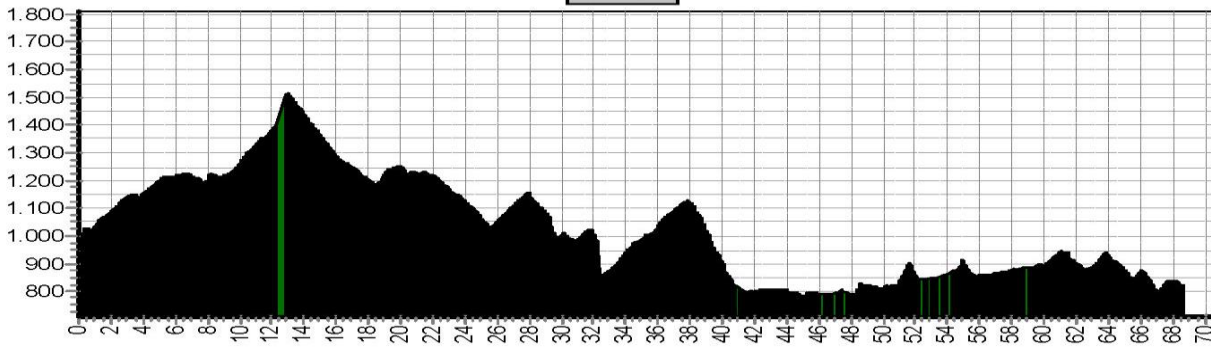

Etappe 7		TransPyreneeën COAST TO COAST			
Start	Finish	Niveau	Afstand	Hoogst	Klimmen
850	Ainsa 562	7 BLAUW	75,8	1560	1580
		7 BLAUW + MARGAS	85,6	1560	1820
		7 ROOD	82,6	1560	2210

07LB

07RO

Etappe 8		TransPyreneeën COAST TO COAST			
Start	Finish	Niveau	Afstand	Hoogst	Klimmen
Ainsa 562	1007	8 ESCAPE	48,2	1057	660
		8 BLAUW	62,3	2153	1880
		8 ROOD	68,1	2153	2270

08ESCAPE NIEUW

08LB

08RO

Etappe 9		TransPyreneeën COAST TO COAST			
Start	Finish	Niveau	Afstand	Hoogst	Klimmen
1007	820	9 ESCAPE	55,9	1436	738
		9 BLAUW	68,6	1512	1700
		9 ROOD	76,2	1512	2130

09ESCAPE

09LB

09RO

Etappe 10 TransPyreneeën COAST TO COAST					
Start	Finish	Niveau	Afstand	Hoogst	Klimmen
820	832	10 ESCAPE	45,1	834	369
		10 BLAUW	50,0	1317	1780
		10 ROOD	60,5	1317	2250

10 ESCAPE

10LB

10RO

Etappe 11 TransPyreneeën COAST TO COAST

Start	Finish	Niveau	Afstand	Hoogst	Klimmen
832	759	11 BLAUW	58,0	1387	1730
		11 ROOD	72,1	1387	2420

11LB

11RO

Etappe 12 TransPyreneën COAST TO COAST					
Start	Finish	Niveau	Afstand	Hoogst	Klimmen
759	205	12 BLAUW	78,6	1359	1780
		12 ROOD	88,1	1359	2080