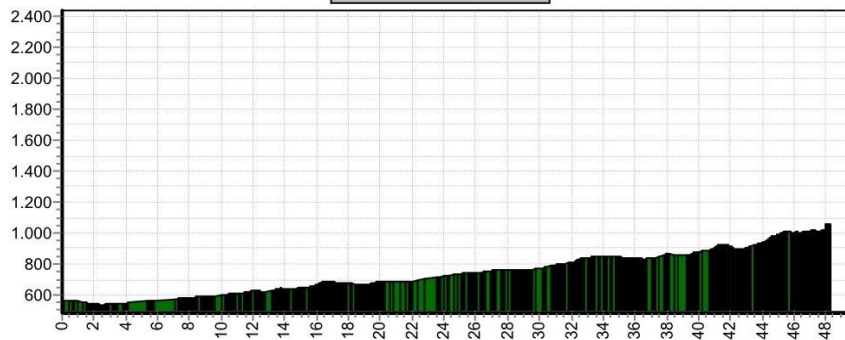

Etappe 7		TransPyreneeën COAST TO COAST			
Start	Finish	Niveau	Afstand	Hoogst	Klimmen
850	Ainsa 562	7 BLAUW	75,8	1560	1580
		7 BLAUW + MARGAS	85,6	1560	1820
		7 ROOD	82,6	1560	2210

07LB

07RO

Etappe 8		TransPyreneeën COAST TO COAST			
Start	Finish	Niveau	Afstand	Hoogst	Klimmen
Ainsa 562	1007	8 ESCAPE	48,2	1057	660
		8 BLAUW	62,3	2153	1880
		8 ROOD	68,1	2153	2270

08ESCAPE NIEUW

08LB

08RO

Etappe 9		TransPyreneeën COAST TO COAST			
Start	Finish	Niveau	Afstand	Hoogst	Klimmen
1007	820	9 ESCAPE	55,9	1436	738
		9 BLAUW	68,6	1512	1700
		9 ROOD	76,2	1512	2130

09ESCAPE

09LB