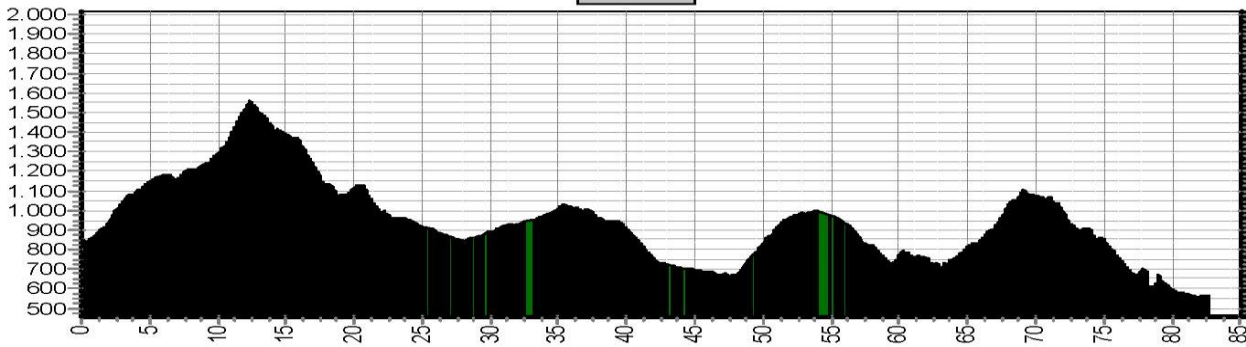

Etappe 5		TransPyreneeën COAST TO COAST			
Start	Finish	Niveau	Afstand	Hoogst	Klimmen
698	525	5 BLAUW	77,0	1917	1860
		5 ROOD	82,6	1888	2520

05LB

05RO

Etappe 6 TransPyreneeën COAST TO COAST					
Start	Finish	Niveau	Afstand	Hoogst	Klimmen
525	850	6 ESCAPE	38,7	1334	1020
		6 BLAUW	55,6	1454	1770
		6 ROOD	65,4	1676	2360

Etappe 7		TransPyreneeën COAST TO COAST			
Start	Finish	Niveau	Afstand	Hoogst	Klimmen
850	Ainsa 562	7 BLAUW	75,8	1560	1580
		7 BLAUW + MARGAS	85,6	1560	1820
		7 ROOD	82,6	1560	2210

07LB

07RO

Etappe 8		TransPyreneeën COAST TO COAST			
Start	Finish	Niveau	Afstand	Hoogst	Klimmen
Ainsa 562	1007	8 ESCAPE	48,2	1057	660
		8 BLAUW	62,3	2153	1880
		8 ROOD	68,1	2153	2270

Start	Finish	Niveau	Afstand	Hoogst	Klimmen
832	759	11 BLAUW	58,0	1387	1730
		11 ROOD	72,1	1387	2420

11LB

11RO

Etappe 12 TransPyreneën COAST TO COAST					
Start	Finish	Niveau	Afstand	Hoogst	Klimmen
759	205	12 BLAUW	78,6	1359	1780
		12 ROOD	88,1	1359	2080

Etappe 13 TransPyreneeën COAST TO COAST					
Start	Finish	Niveau	Afstand	Hoogst	Klimmen
205	Hondarribia 0	13 BLAUW	64,7	820	1650
		13 ROOD	71,7	820	1940