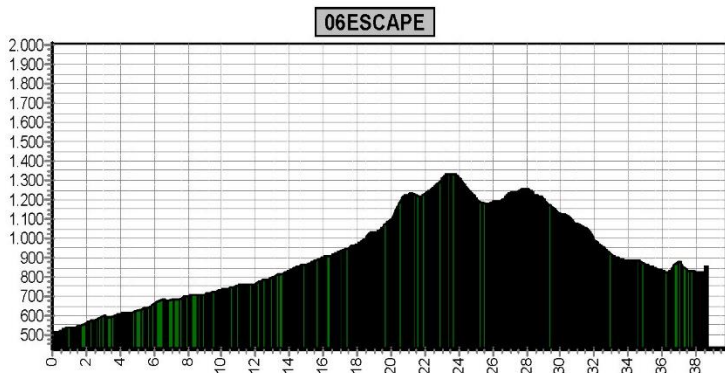

Etappe 3		TransPyreneeën COAST TO COAST			
Start	Finish	Niveau	Afstand	Hoogst	Klimmen
939	1639	3 BLAUW	54,6	1801	1940
		3 ROOD	64,9	2163	2490

Etape 4 TransPyreneën COAST TO COAST					
Start	Finish	Niveau	Afstand	Hoogst	Klimmen
1639	698	4 ESCAPE	53,9	1662	220
		4 BLAUW	76,5	1742	1530
		4 ROOD	88,8	1742	2080

Etappe 5		TransPyreneeën COAST TO COAST			
Start	Finish	Niveau	Afstand	Hoogst	Klimmen
698	525	5 BLAUW	77,0	1917	1860
		5 ROOD	82,6	1888	2520

05LB

05RO

Etappe 6 TransPyreneeën COAST TO COAST					
Start	Finish	Niveau	Afstand	Hoogst	Klimmen
525	850	6 ESCAPE	38,7	1334	1020
		6 BLAUW	55,6	1454	1770
		6 ROOD	65,4	1676	2360

Etappe 7		TransPyreneeën COAST TO COAST			
Start	Finish	Niveau	Afstand	Hoogst	Klimmen
850	Ainsa 562	7 BLAUW	75,8	1560	1580
		7 BLAUW + MARGAS	85,6	1560	1820
		7 ROOD	82,6	1560	2210

07LB

07RO

Etappe 8		TransPyreneeën COAST TO COAST			
Start	Finish	Niveau	Afstand	Hoogst	Klimmen
Ainsa 562	1007	8 ESCAPE	48,2	1057	660
		8 BLAUW	62,3	2153	1880
		8 ROOD	68,1	2153	2270

Etappe 13 TransPyreneeën COAST TO COAST					
Start	Finish	Niveau	Afstand	Hoogst	Klimmen
205	Hondarribia 0	13 BLAUW	64,7	820	1650
		13 ROOD	71,7	820	1940