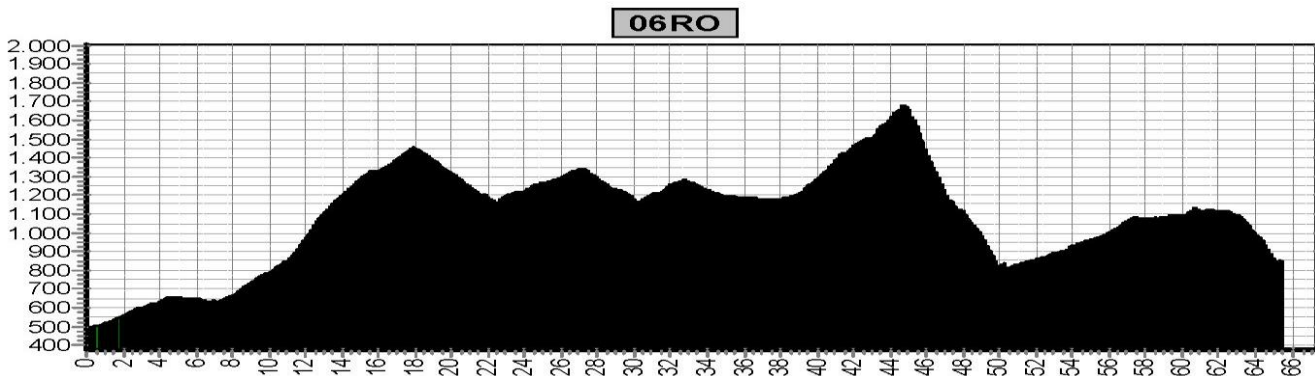

Etappe 5		TransPyreneeën COAST TO COAST			
Start	Finish	Niveau	Afstand	Hoogst	Klimmen
698	525	5 BLAUW	77,0	1917	1860
		5 ROOD	82,6	1888	2520

05LB

05RO

Etappe 6 TransPyreneeën COAST TO COAST					
Start	Finish	Niveau	Afstand	Hoogst	Klimmen
525	850	6 ESCAPE	38,7	1334	1020
		6 BLAUW	55,6	1454	1770
		6 ROOD	65,4	1676	2360

Etappe 7		TransPyreneeën COAST TO COAST			
Start	Finish	Niveau	Afstand	Hoogst	Klimmen
850	Ainsa 562	7 BLAUW	75,8	1560	1580
		7 BLAUW + MARGAS	85,6	1560	1820
		7 ROOD	82,6	1560	2210

07LB

07RO

Etappe 8		TransPyreneeën COAST TO COAST			
Start	Finish	Niveau	Afstand	Hoogst	Klimmen
Ainsa 562	1007	8 ESCAPE	48,2	1057	660
		8 BLAUW	62,3	2153	1880
		8 ROOD	68,1	2153	2270