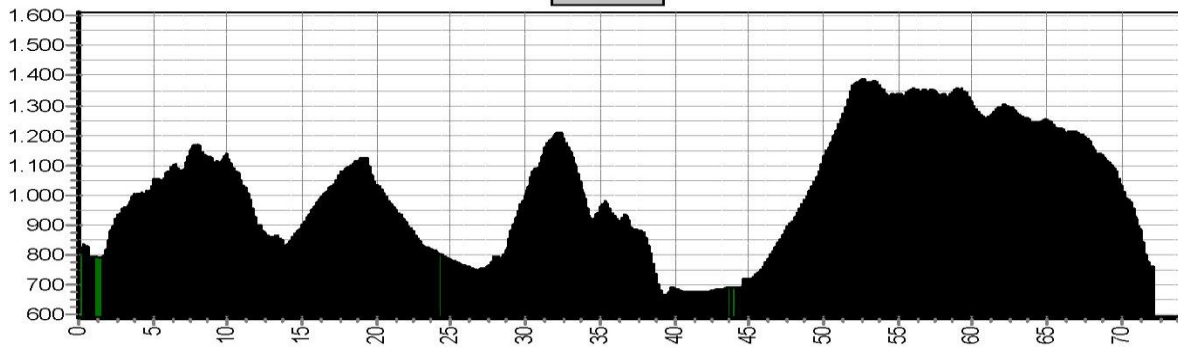

09RO

Etappe 10 TransPyreneeën COAST TO COAST					
Start	Finish	Niveau	Afstand	Hoogst	Klimmen
820	832	10 ESCAPE	45,1	834	369
		10 BLAUW	50,0	1317	1780
		10 ROOD	60,5	1317	2250

10 ESCAPE

10LB

10RO

Etappe 11 TransPyreneeën COAST TO COAST

Start	Finish	Niveau	Afstand	Hoogst	Klimmen
832	759	11 BLAUW	58,0	1387	1730
		11 ROOD	72,1	1387	2420

11LB

11RO

Etappe 12 TransPyreneën COAST TO COAST					
Start	Finish	Niveau	Afstand	Hoogst	Klimmen
759	205	12 BLAUW	78,6	1359	1780
		12 ROOD	88,1	1359	2080

Etappe 13 TransPyreneeën COAST TO COAST					
Start	Finish	Niveau	Afstand	Hoogst	Klimmen
205	Hondarribia 0	13 BLAUW	64,7	820	1650
		13 ROOD	71,7	820	1940