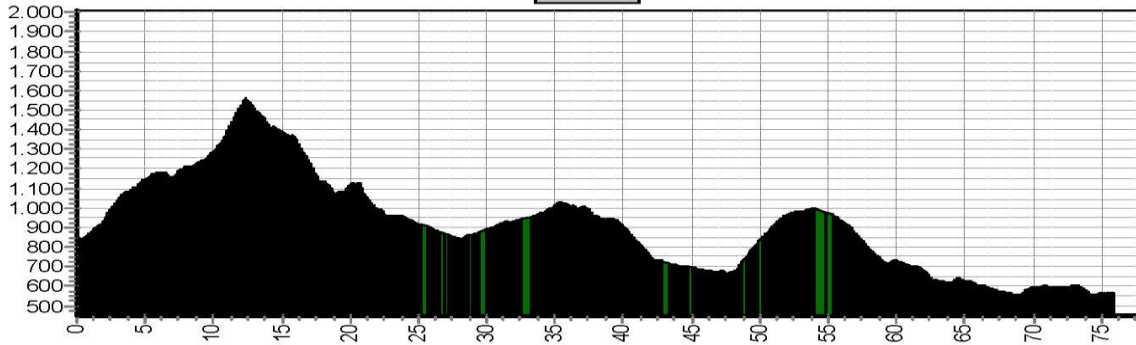

Etappe 3		TransPyreneeën COAST TO COAST			
Start	Finish	Niveau	Afstand	Hoogst	Klimmen
939	1639	3 BLAUW	54,6	1801	1940
		3 ROOD	64,9	2163	2490

Etape 4 TransPyreneën COAST TO COAST					
Start	Finish	Niveau	Afstand	Hoogst	Klimmen
1639	698	4 ESCAPE	53,9	1662	220
		4 BLAUW	76,5	1742	1530
		4 ROOD	88,8	1742	2080

Etappe 5		TransPyreneeën COAST TO COAST			
Start	Finish	Niveau	Afstand	Hoogst	Klimmen
698	525	5 BLAUW	77,0	1917	1860
		5 ROOD	82,6	1888	2520

05LB

05RO

Etappe 6 TransPyreneeën COAST TO COAST					
Start	Finish	Niveau	Afstand	Hoogst	Klimmen
525	850	6 ESCAPE	38,7	1334	1020
		6 BLAUW	55,6	1454	1770
		6 ROOD	65,4	1676	2360

Etappe 7		TransPyreneeën COAST TO COAST			
Start	Finish	Niveau	Afstand	Hoogst	Klimmen
850	Ainsa 562	7 BLAUW	75,8	1560	1580
		7 BLAUW + MARGAS	85,6	1560	1820
		7 ROOD	82,6	1560	2210

07LB

07RO

Etappe 8		TransPyreneeën COAST TO COAST			
Start	Finish	Niveau	Afstand	Hoogst	Klimmen
Ainsa 562	1007	8 ESCAPE	48,2	1057	660
		8 BLAUW	62,3	2153	1880
		8 ROOD	68,1	2153	2270

Etappe 13 TransPyreneeën COAST TO COAST					
Start	Finish	Niveau	Afstand	Hoogst	Klimmen
205	Hondarribia 0	13 BLAUW	64,7	820	1650
		13 ROOD	71,7	820	1940