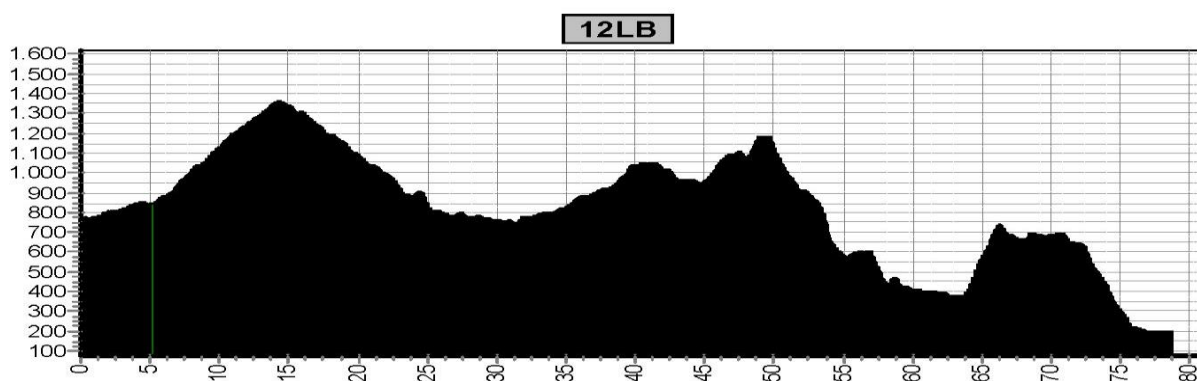

Start	Finish	Niveau	Afstand	Hoogst	Klimmen
832	759	11 BLAUW	58,0	1387	1730
		11 ROOD	72,1	1387	2420

11LB

11RO

Etappe 12 TransPyreneën COAST TO COAST					
Start	Finish	Niveau	Afstand	Hoogst	Klimmen
759	205	12 BLAUW	78,6	1359	1780
		12 ROOD	88,1	1359	2080

Etappe 13 TransPyreneeën COAST TO COAST					
Start	Finish	Niveau	Afstand	Hoogst	Klimmen
205	Hondarribia 0	13 BLAUW	64,7	820	1650
		13 ROOD	71,7	820	1940