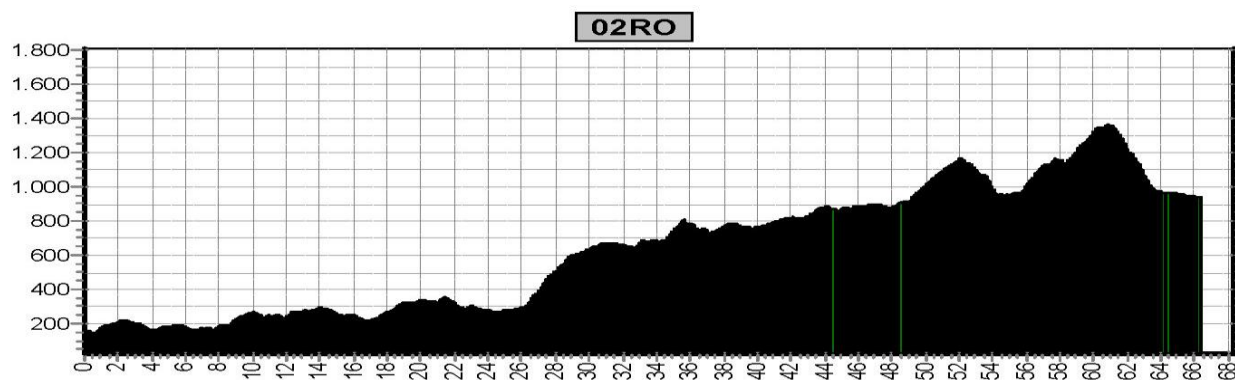

VASA SPORT

Offroadbook TransPyreneeën Coast to Coast

Etappe 1		TransPyreneeën COAST TO COAST			
Start	Finish	Niveau	Afstand	Hoogst	Klimmen
Roses		1 BLAUW	70,9	397	1320
0	136	1 ROOD	74,9	542	1560

Etappe 2 TransPyreneeën COAST TO COAST					
Start	Finish	Niveau	Afstand	Hoogst	Klimmen
136	939	2 BLAUW	55,2	1164	1800
		2 ROOD	66,4	1363	2290

Etappe 3		TransPyreneeën COAST TO COAST			
Start	Finish	Niveau	Afstand	Hoogst	Klimmen
939	1639	3 BLAUW	54,6	1801	1940
		3 ROOD	64,9	2163	2490

Etape 4 TransPyreneën COAST TO COAST					
Start	Finish	Niveau	Afstand	Hoogst	Klimmen
1639	698	4 ESCAPE	53,9	1662	220
		4 BLAUW	76,5	1742	1530
		4 ROOD	88,8	1742	2080

Etappe 5		TransPyreneeën COAST TO COAST			
Start	Finish	Niveau	Afstand	Hoogst	Klimmen
698	525	5 BLAUW	77,0	1917	1860
		5 ROOD	82,6	1888	2520

05LB

05RO

Etappe 6 TransPyreneeën COAST TO COAST					
Start	Finish	Niveau	Afstand	Hoogst	Klimmen
525	850	6 ESCAPE	38,7	1334	1020
		6 BLAUW	55,6	1454	1770
		6 ROOD	65,4	1676	2360

Etappe 13 TransPyreneeën COAST TO COAST					
Start	Finish	Niveau	Afstand	Hoogst	Klimmen
205	Hondarribia 0	13 BLAUW	64,7	820	1650
		13 ROOD	71,7	820	1940