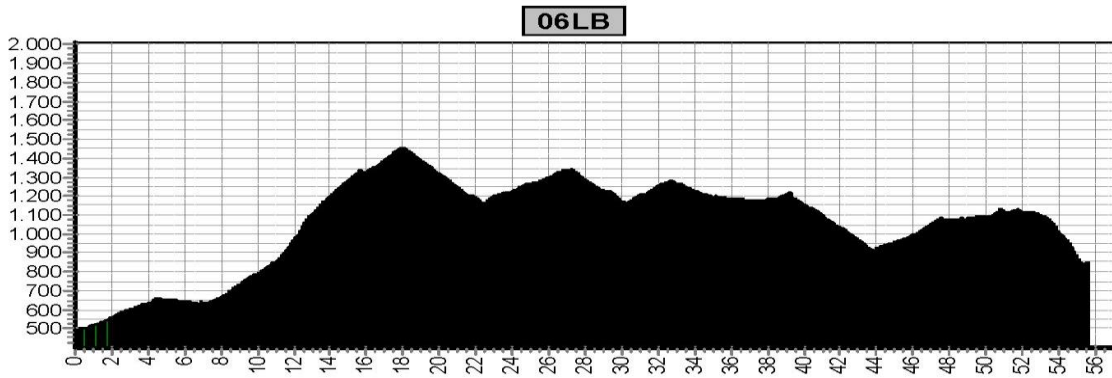

Etappe 5		TransPyreneeën COAST TO COAST			
Start	Finish	Niveau	Afstand	Hoogst	Klimmen
698	525	5 BLAUW	77,0	1917	1860
		5 ROOD	82,6	1888	2520

05LB

05RO

Etappe 6 TransPyreneeën COAST TO COAST					
Start	Finish	Niveau	Afstand	Hoogst	Klimmen
525	850	6 ESCAPE	38,7	1334	1020
		6 BLAUW	55,6	1454	1770
		6 ROOD	65,4	1676	2360

Etappe 7		TransPyreneeën COAST TO COAST			
Start	Finish	Niveau	Afstand	Hoogst	Klimmen
850	Ainsa 562	7 BLAUW	75,8	1560	1580
		7 BLAUW + MARGAS	85,6	1560	1820
		7 ROOD	82,6	1560	2210

07LB

07RO

Etappe 8		TransPyreneeën COAST TO COAST			
Start	Finish	Niveau	Afstand	Hoogst	Klimmen
Ainsa 562	1007	8 ESCAPE	48,2	1057	660
		8 BLAUW	62,3	2153	1880
		8 ROOD	68,1	2153	2270