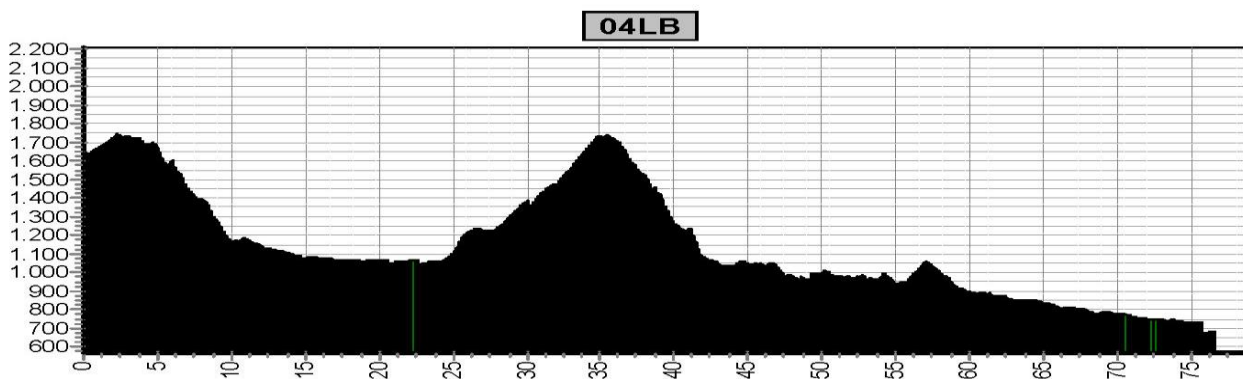

VASA SPORT

Offroadbook TransPyreneeën Coast to Coast

Etappe 1		TransPyreneeën COAST TO COAST			
Start	Finish	Niveau	Afstand	Hoogst	Klimmen
Roses		1 BLAUW	70,9	397	1320
0	136	1 ROOD	74,9	542	1560

Etappe 2 TransPyreneeën COAST TO COAST					
Start	Finish	Niveau	Afstand	Hoogst	Klimmen
136	939	2 BLAUW	55,2	1164	1800
		2 ROOD	66,4	1363	2290

Etappe 3		TransPyreneeën COAST TO COAST			
Start	Finish	Niveau	Afstand	Hoogst	Klimmen
939	1639	3 BLAUW	54,6	1801	1940
		3 ROOD	64,9	2163	2490

Etape 4 TransPyreneën COAST TO COAST					
Start	Finish	Niveau	Afstand	Hoogst	Klimmen
1639	698	4 ESCAPE	53,9	1662	220
		4 BLAUW	76,5	1742	1530
		4 ROOD	88,8	1742	2080

Etappe 5		TransPyreneeën COAST TO COAST			
Start	Finish	Niveau	Afstand	Hoogst	Klimmen
698	525	5 BLAUW	77,0	1917	1860
		5 ROOD	82,6	1888	2520

05LB

05RO

Etappe 6 TransPyreneeën COAST TO COAST					
Start	Finish	Niveau	Afstand	Hoogst	Klimmen
525	850	6 ESCAPE	38,7	1334	1020
		6 BLAUW	55,6	1454	1770
		6 ROOD	65,4	1676	2360

Etappe 13 TransPyreneeën COAST TO COAST					
Start	Finish	Niveau	Afstand	Hoogst	Klimmen
205	Hondarribia 0	13 BLAUW	64,7	820	1650
		13 ROOD	71,7	820	1940