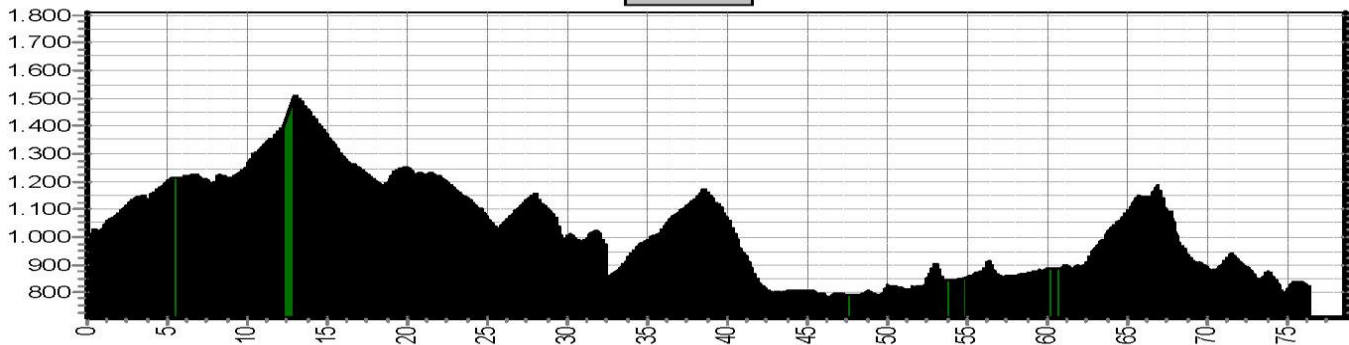

08ESCAPE NIEUW

08LB

08RO

Etappe 9		TransPyreneeën COAST TO COAST			
Start	Finish	Niveau	Afstand	Hoogst	Klimmen
1007	820	9 ESCAPE	55,9	1436	738
		9 BLAUW	68,6	1512	1700
		9 ROOD	76,2	1512	2130

09ESCAPE

09LB

09RO

Etappe 10 TransPyreneeën COAST TO COAST					
Start	Finish	Niveau	Afstand	Hoogst	Klimmen
820	832	10 ESCAPE	45,1	834	369
		10 BLAUW	50,0	1317	1780
		10 ROOD	60,5	1317	2250

10 ESCAPE

10LB

10RO

Etappe 11 TransPyreneeën COAST TO COAST

Start	Finish	Niveau	Afstand	Hoogst	Klimmen
832	759	11 BLAUW	58,0	1387	1730
		11 ROOD	72,1	1387	2420

11LB

11RO

Etappe 12 TransPyreneën COAST TO COAST					
Start	Finish	Niveau	Afstand	Hoogst	Klimmen
759	205	12 BLAUW	78,6	1359	1780
		12 ROOD	88,1	1359	2080

Etappe 13 TransPyreneeën COAST TO COAST					
Start	Finish	Niveau	Afstand	Hoogst	Klimmen
205	Hondarribia 0	13 BLAUW	64,7	820	1650
		13 ROOD	71,7	820	1940