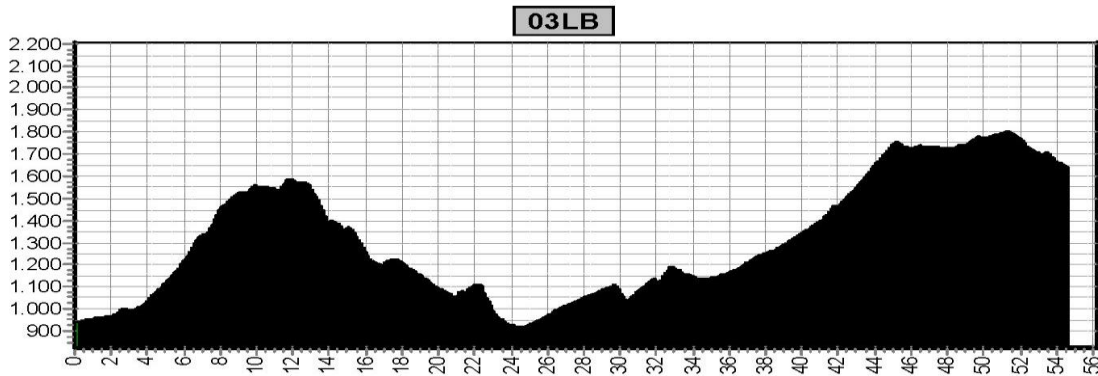

VASA SPORT

Offroadbook TransPyreneeën Coast to Coast

Etappe 1		TransPyreneeën COAST TO COAST			
Start	Finish	Niveau	Afstand	Hoogst	Klimmen
Roses		1 BLAUW	70,9	397	1320
0	136	1 ROOD	74,9	542	1560

Etappe 2 TransPyreneeën COAST TO COAST					
Start	Finish	Niveau	Afstand	Hoogst	Klimmen
136	939	2 BLAUW	55,2	1164	1800
		2 ROOD	66,4	1363	2290

Etappe 3		TransPyreneeën COAST TO COAST			
Start	Finish	Niveau	Afstand	Hoogst	Klimmen
939	1639	3 BLAUW	54,6	1801	1940
		3 ROOD	64,9	2163	2490

Etape 4 TransPyreneën COAST TO COAST					
Start	Finish	Niveau	Afstand	Hoogst	Klimmen
1639	698	4 ESCAPE	53,9	1662	220
		4 BLAUW	76,5	1742	1530
		4 ROOD	88,8	1742	2080

Etappe 5		TransPyreneeën COAST TO COAST			
Start	Finish	Niveau	Afstand	Hoogst	Klimmen
698	525	5 BLAUW	77,0	1917	1860
		5 ROOD	82,6	1888	2520

05LB

05RO

Etappe 6 TransPyreneeën COAST TO COAST					
Start	Finish	Niveau	Afstand	Hoogst	Klimmen
525	850	6 ESCAPE	38,7	1334	1020
		6 BLAUW	55,6	1454	1770
		6 ROOD	65,4	1676	2360

Etappe 13 TransPyreneeën COAST TO COAST					
Start	Finish	Niveau	Afstand	Hoogst	Klimmen
205	Hondarribia 0	13 BLAUW	64,7	820	1650
		13 ROOD	71,7	820	1940