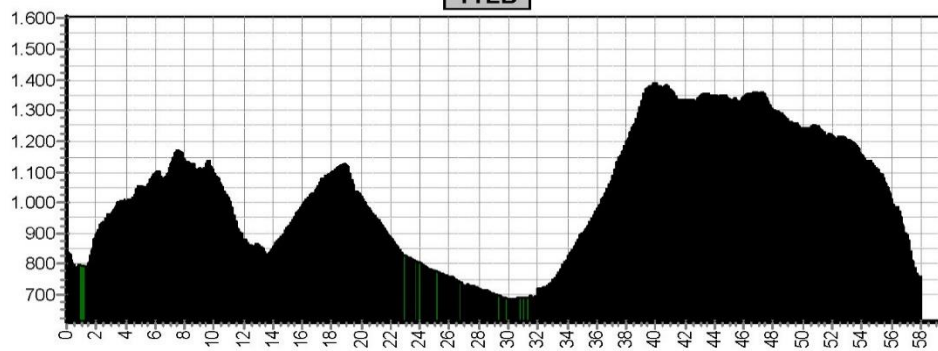

09RO

Etappe 10 TransPyreneeën COAST TO COAST					
Start	Finish	Niveau	Afstand	Hoogst	Klimmen
820	832	10 ESCAPE	45,1	834	369
		10 BLAUW	50,0	1317	1780
		10 ROOD	60,5	1317	2250

10 ESCAPE

10LB

10RO

Etappe 11 TransPyreneeën COAST TO COAST

Start	Finish	Niveau	Afstand	Hoogst	Klimmen
832	759	11 BLAUW	58,0	1387	1730
		11 ROOD	72,1	1387	2420

11LB

11RO

Etappe 12 TransPyreneën COAST TO COAST					
Start	Finish	Niveau	Afstand	Hoogst	Klimmen
759	205	12 BLAUW	78,6	1359	1780
		12 ROOD	88,1	1359	2080