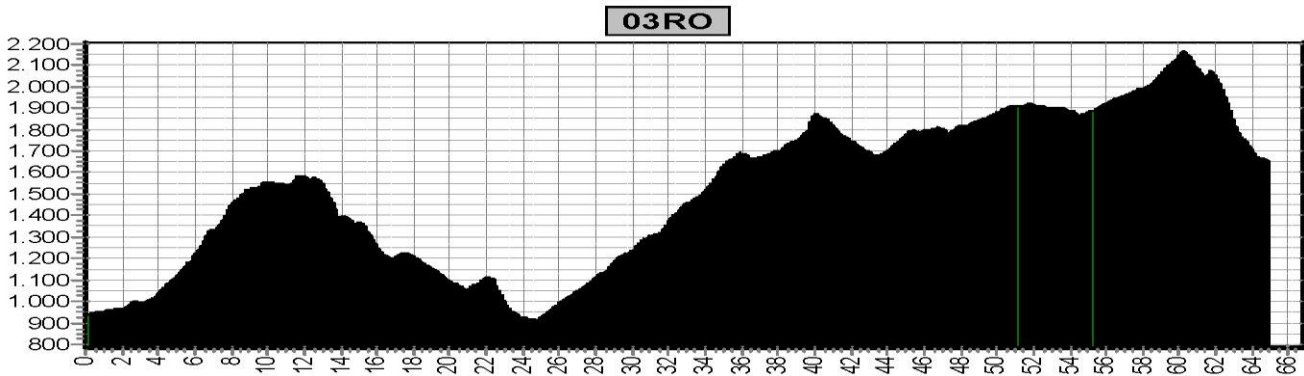

VASA SPORT

Offroadbook TransPyreneeën Coast to Coast

Etappe 1		TransPyreneeën COAST TO COAST			
Start	Finish	Niveau	Afstand	Hoogst	Klimmen
Roses		1 BLAUW	70,9	397	1320
0	136	1 ROOD	74,9	542	1560

Etappe 2 TransPyreneeën COAST TO COAST					
Start	Finish	Niveau	Afstand	Hoogst	Klimmen
136	939	2 BLAUW	55,2	1164	1800
		2 ROOD	66,4	1363	2290

Etappe 3		TransPyreneeën COAST TO COAST			
Start	Finish	Niveau	Afstand	Hoogst	Klimmen
939	1639	3 BLAUW	54,6	1801	1940
		3 ROOD	64,9	2163	2490

Etape 4 TransPyreneën COAST TO COAST					
Start	Finish	Niveau	Afstand	Hoogst	Klimmen
1639	698	4 ESCAPE	53,9	1662	220
		4 BLAUW	76,5	1742	1530
		4 ROOD	88,8	1742	2080

Etappe 5		TransPyreneeën COAST TO COAST			
Start	Finish	Niveau	Afstand	Hoogst	Klimmen
698	525	5 BLAUW	77,0	1917	1860
		5 ROOD	82,6	1888	2520

05LB

05RO

Etappe 6 TransPyreneeën COAST TO COAST					
Start	Finish	Niveau	Afstand	Hoogst	Klimmen
525	850	6 ESCAPE	38,7	1334	1020
		6 BLAUW	55,6	1454	1770
		6 ROOD	65,4	1676	2360

Etappe 13 TransPyreneeën COAST TO COAST					
Start	Finish	Niveau	Afstand	Hoogst	Klimmen
205	Hondarribia 0	13 BLAUW	64,7	820	1650
		13 ROOD	71,7	820	1940