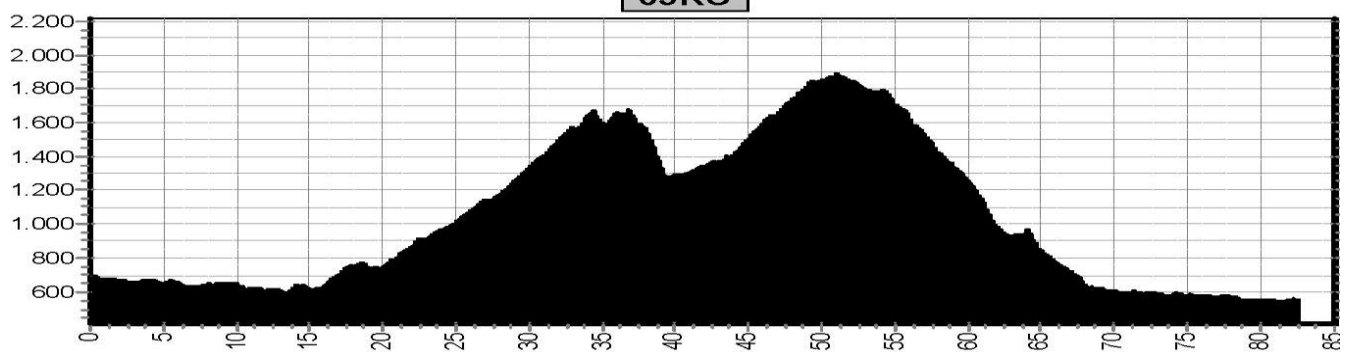

VASA SPORT

Offroadbook TransPyreneeën Coast to Coast

Etappe 1		TransPyreneeën COAST TO COAST			
Start	Finish	Niveau	Afstand	Hoogst	Klimmen
Roses		1 BLAUW	70,9	397	1320
0	136	1 ROOD	74,9	542	1560

Etappe 2 TransPyreneeën COAST TO COAST					
Start	Finish	Niveau	Afstand	Hoogst	Klimmen
136	939	2 BLAUW	55,2	1164	1800
		2 ROOD	66,4	1363	2290

Etappe 3		TransPyreneeën COAST TO COAST			
Start	Finish	Niveau	Afstand	Hoogst	Klimmen
939	1639	3 BLAUW	54,6	1801	1940
		3 ROOD	64,9	2163	2490

Etape 4 TransPyreneën COAST TO COAST					
Start	Finish	Niveau	Afstand	Hoogst	Klimmen
1639	698	4 ESCAPE	53,9	1662	220
		4 BLAUW	76,5	1742	1530
		4 ROOD	88,8	1742	2080

Etappe 5		TransPyreneeën COAST TO COAST			
Start	Finish	Niveau	Afstand	Hoogst	Klimmen
698	525	5 BLAUW	77,0	1917	1860
		5 ROOD	82,6	1888	2520

05LB

05RO

Etappe 6 TransPyreneeën COAST TO COAST					
Start	Finish	Niveau	Afstand	Hoogst	Klimmen
525	850	6 ESCAPE	38,7	1334	1020
		6 BLAUW	55,6	1454	1770
		6 ROOD	65,4	1676	2360