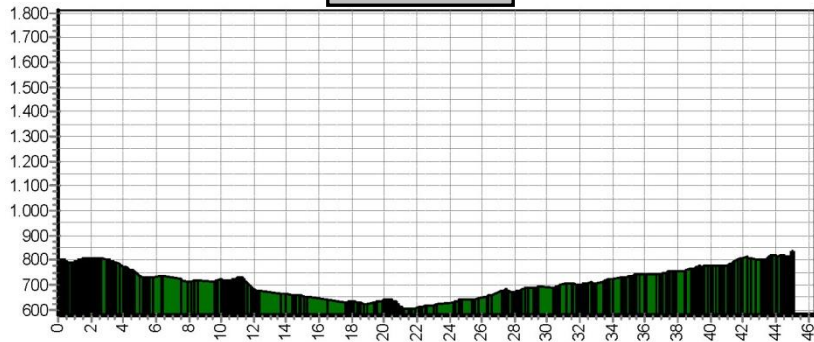

Etappe 7		TransPyreneeën COAST TO COAST			
Start	Finish	Niveau	Afstand	Hoogst	Klimmen
850	Ainsa 562	7 BLAUW	75,8	1560	1580
		7 BLAUW + MARGAS	85,6	1560	1820
		7 ROOD	82,6	1560	2210

07LB

07RO

Etappe 8		TransPyreneeën COAST TO COAST			
Start	Finish	Niveau	Afstand	Hoogst	Klimmen
Ainsa 562	1007	8 ESCAPE	48,2	1057	660
		8 BLAUW	62,3	2153	1880
		8 ROOD	68,1	2153	2270

08ESCAPE NIEUW

08LB

08RO

Etappe 9		TransPyreneeën COAST TO COAST			
Start	Finish	Niveau	Afstand	Hoogst	Klimmen
1007	820	9 ESCAPE	55,9	1436	738
		9 BLAUW	68,6	1512	1700
		9 ROOD	76,2	1512	2130

09ESCAPE

09LB

09RO

Etappe 10 TransPyreneeën COAST TO COAST					
Start	Finish	Niveau	Afstand	Hoogst	Klimmen
820	832	10 ESCAPE	45,1	834	369
		10 BLAUW	50,0	1317	1780
		10 ROOD	60,5	1317	2250

10 ESCAPE

10LB

10RO

Etappe 11 TransPyreneeën COAST TO COAST

Start	Finish	Niveau	Afstand	Hoogst	Klimmen
832	759	11 BLAUW	58,0	1387	1730
		11 ROOD	72,1	1387	2420

11LB

11RO

Etappe 12 TransPyreneën COAST TO COAST					
Start	Finish	Niveau	Afstand	Hoogst	Klimmen
759	205	12 BLAUW	78,6	1359	1780
		12 ROOD	88,1	1359	2080