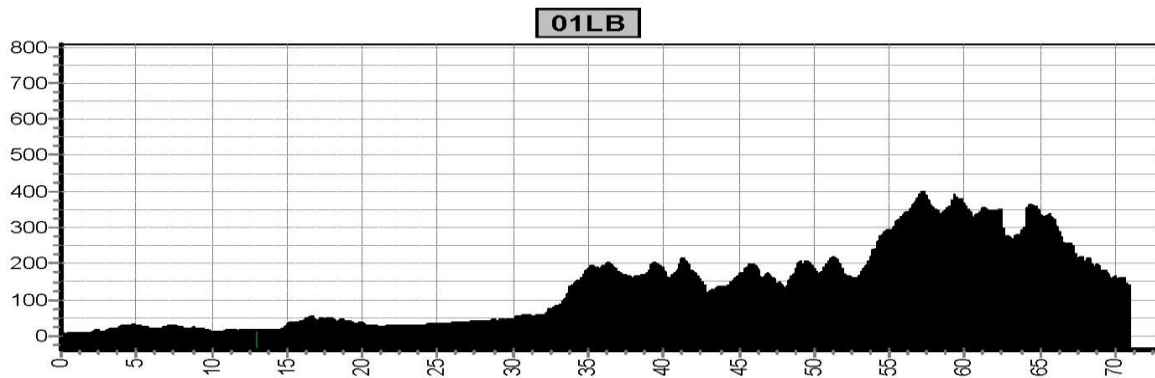

VASA SPORT

Offroadbook TransPyreneeën Coast to Coast

Etappe 1		TransPyreneeën COAST TO COAST			
Start	Finish	Niveau	Afstand	Hoogst	Klimmen
Roses		1 BLAUW	70,9	397	1320
0	136	1 ROOD	74,9	542	1560

Etappe 2 TransPyreneeën COAST TO COAST					
Start	Finish	Niveau	Afstand	Hoogst	Klimmen
136	939	2 BLAUW	55,2	1164	1800
		2 ROOD	66,4	1363	2290

Etappe 3		TransPyreneeën COAST TO COAST			
Start	Finish	Niveau	Afstand	Hoogst	Klimmen
939	1639	3 BLAUW	54,6	1801	1940
		3 ROOD	64,9	2163	2490

Etape 4 TransPyreneën COAST TO COAST					
Start	Finish	Niveau	Afstand	Hoogst	Klimmen
1639	698	4 ESCAPE	53,9	1662	220
		4 BLAUW	76,5	1742	1530
		4 ROOD	88,8	1742	2080

Etappe 5		TransPyreneeën COAST TO COAST			
Start	Finish	Niveau	Afstand	Hoogst	Klimmen
698	525	5 BLAUW	77,0	1917	1860
		5 ROOD	82,6	1888	2520

05LB

05RO

Etappe 6 TransPyreneeën COAST TO COAST					
Start	Finish	Niveau	Afstand	Hoogst	Klimmen
525	850	6 ESCAPE	38,7	1334	1020
		6 BLAUW	55,6	1454	1770
		6 ROOD	65,4	1676	2360

Etappe 13 TransPyreneeën COAST TO COAST					
Start	Finish	Niveau	Afstand	Hoogst	Klimmen
205	Hondarribia 0	13 BLAUW	64,7	820	1650
		13 ROOD	71,7	820	1940