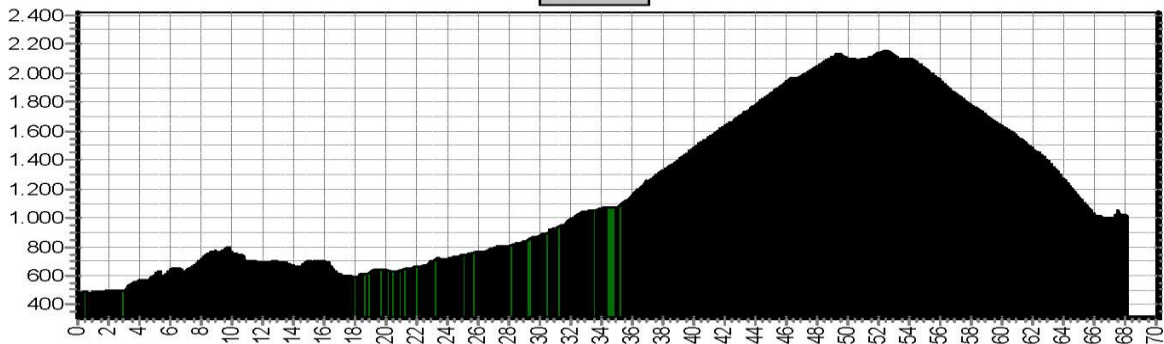

Etappe 7		TransPyreneeën COAST TO COAST			
Start	Finish	Niveau	Afstand	Hoogst	Klimmen
850	Ainsa 562	7 BLAUW	75,8	1560	1580
		7 BLAUW + MARGAS	85,6	1560	1820
		7 ROOD	82,6	1560	2210

07LB

07RO

Etappe 8		TransPyreneeën COAST TO COAST			
Start	Finish	Niveau	Afstand	Hoogst	Klimmen
Ainsa 562	1007	8 ESCAPE	48,2	1057	660
		8 BLAUW	62,3	2153	1880
		8 ROOD	68,1	2153	2270

08ESCAPE NIEUW

08LB

08RO

Etappe 9		TransPyreneeën COAST TO COAST			
Start	Finish	Niveau	Afstand	Hoogst	Klimmen
1007	820	9 ESCAPE	55,9	1436	738
		9 BLAUW	68,6	1512	1700
		9 ROOD	76,2	1512	2130

09ESCAPE

09LB