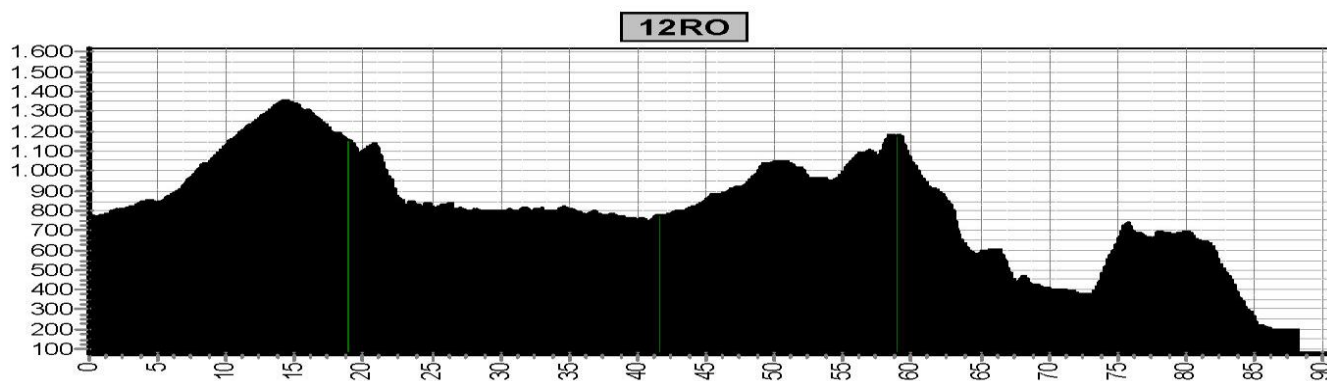

Start	Finish	Niveau	Afstand	Hoogst	Klimmen
832	759	11 BLAUW	58,0	1387	1730
		11 ROOD	72,1	1387	2420

11LB

11RO

Etappe 12 TransPyreneën COAST TO COAST					
Start	Finish	Niveau	Afstand	Hoogst	Klimmen
759	205	12 BLAUW	78,6	1359	1780
		12 ROOD	88,1	1359	2080

Etappe 13 TransPyreneeën COAST TO COAST					
Start	Finish	Niveau	Afstand	Hoogst	Klimmen
205	Hondarribia 0	13 BLAUW	64,7	820	1650
		13 ROOD	71,7	820	1940