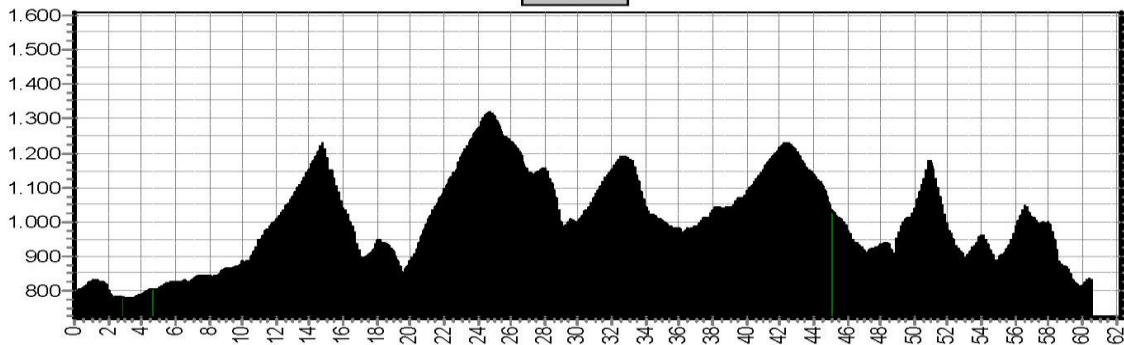

09RO

Etappe 10 TransPyreneeën COAST TO COAST					
Start	Finish	Niveau	Afstand	Hoogst	Klimmen
820	832	10 ESCAPE	45,1	834	369
		10 BLAUW	50,0	1317	1780
		10 ROOD	60,5	1317	2250

10 ESCAPE

10LB

10RO

Etappe 11 TransPyreneeën COAST TO COAST

Start	Finish	Niveau	Afstand	Hoogst	Klimmen
832	759	11 BLAUW	58,0	1387	1730
		11 ROOD	72,1	1387	2420

11LB

11RO

Etappe 12 TransPyreneën COAST TO COAST					
Start	Finish	Niveau	Afstand	Hoogst	Klimmen
759	205	12 BLAUW	78,6	1359	1780
		12 ROOD	88,1	1359	2080