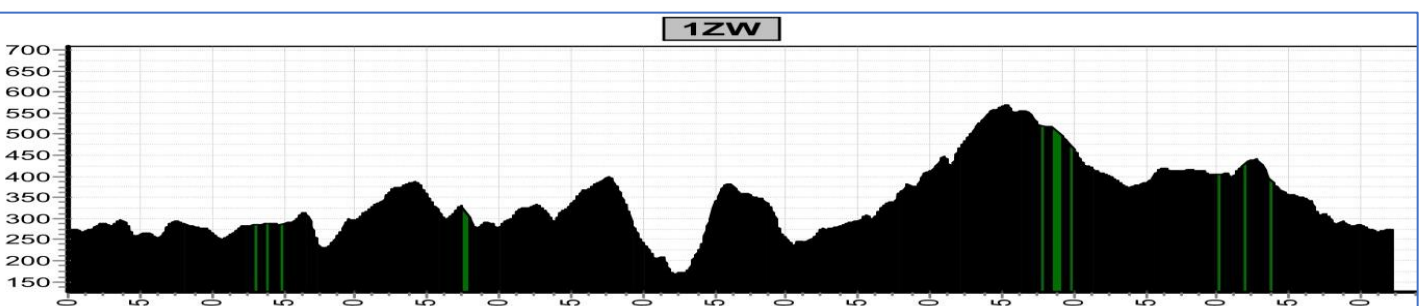

VASA SPORT

Offroadbook Gravelbike weekend Drielandenpunt

Etappe 1 Duitsland

Start	Finish	Niveau	Afstand	Hoogst	Klimmen
Eynatten 267	Eynatten 267	1GL	55,5	373	820
		1GR	65,6	568	870
		1LB	74,5	568	1240
		1RO	81,9	568	1390
		1ZW	92.2	568	1480

Etappe 2 Nederland

Start	Finish	Niveau	Afstand	Hoogst	Klimmen
Eynatten 267	Eynatten 267	2GR	66,3	339	1190
		2LB	85,4	339	1490
		2RO	97,1	339	1710
		2ZW	100,4	344	1900

Etappe 3 België

Start	Finish	Niveau	Afstand	Hoogst	Klimmen
Eynatten 267	Eynatten 267	3GR	58,7	454	970
		3LB	73,6	582	1140
		3RO	87,2	694	1280
		3ZW	95,5	678	1490