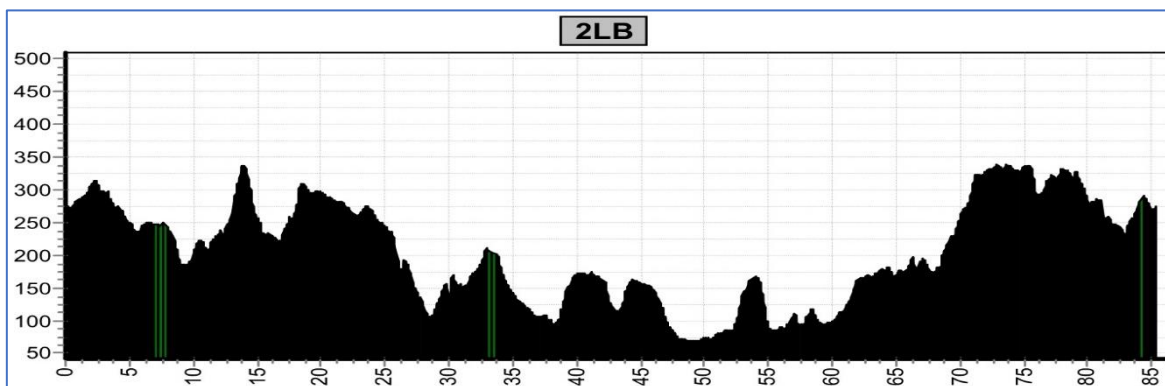

VASA SPORT

Offroadbook Gravelbike weekend Drielandenpunt

Etappe 1 Duitsland

Start	Finish	Niveau	Afstand	Hoogst	Klimmen
Eynatten 267	Eynatten 267	1GL	55,5	373	820
		1GR	65,6	568	870
		1LB	74,5	568	1240
		1RO	81,9	568	1390
		1ZW	92.2	568	1480

Etappe 2 Nederland

Start	Finish	Niveau	Afstand	Hoogst	Klimmen
Eynatten 267	Eynatten 267	2GR	66,3	339	1190
		2LB	85,4	339	1490
		2RO	97,1	339	1710
		2ZW	100,4	344	1900

Etappe 3 België

Start	Finish	Niveau	Afstand	Hoogst	Klimmen
Eynatten 267	Eynatten 267	3GR	58,7	454	970
		3LB	73,6	582	1140
		3RO	87,2	694	1280
		3ZW	95,5	678	1490