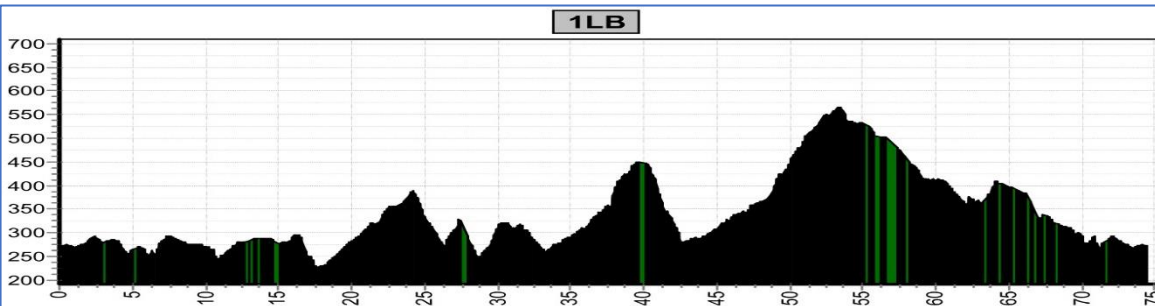

VASA SPORT

Offroadbook Gravelbike weekend Drielandenpunt

Etappe 1 Duitsland

Start	Finish	Niveau	Afstand	Hoogst	Klimmen
Eynatten 267	Eynatten 267	1GL	55,5	373	820
		1GR	65,6	568	870
		1LB	74,5	568	1240
		1RO	81,9	568	1390
		1ZW	92.2	568	1480

Etappe 2 Nederland

Start	Finish	Niveau	Afstand	Hoogst	Klimmen
Eynatten 267	Eynatten 267	2GR	66,3	339	1190
		2LB	85,4	339	1490
		2RO	97,1	339	1710
		2ZW	100,4	344	1900

Etappe 3 België

Start	Finish	Niveau	Afstand	Hoogst	Klimmen
Eynatten 267	Eynatten 267	3GR	58,7	454	970
		3LB	73,6	582	1140
		3RO	87,2	694	1280
		3ZW	95,5	678	1490