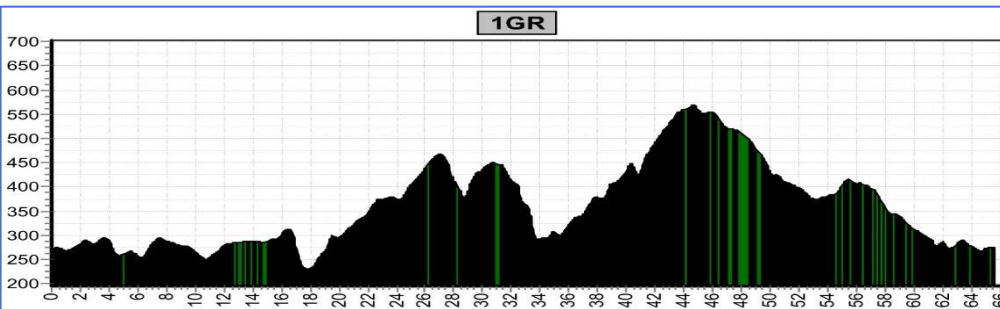

VASA SPORT

Offroadbook Gravelbike weekend Drielandenpunt

Etappe 1 Duitsland

Start	Finish	Niveau	Afstand	Hoogst	Klimmen
Eynatten 267	Eynatten 267	1GL	55,5	373	820
		1GR	65,6	568	870
		1LB	74,5	568	1240
		1RO	81,9	568	1390
		1ZW	92.2	568	1480

Etappe 2 Nederland

Start	Finish	Niveau	Afstand	Hoogst	Klimmen
Eynatten 267	Eynatten 267	2GR	66,3	339	1190
		2LB	85,4	339	1490
		2RO	97,1	339	1710
		2ZW	100,4	344	1900

Etappe 3 België

Start	Finish	Niveau	Afstand	Hoogst	Klimmen
Eynatten 267	Eynatten 267	3GR	58,7	454	970
		3LB	73,6	582	1140
		3RO	87,2	694	1280
		3ZW	95,5	678	1490