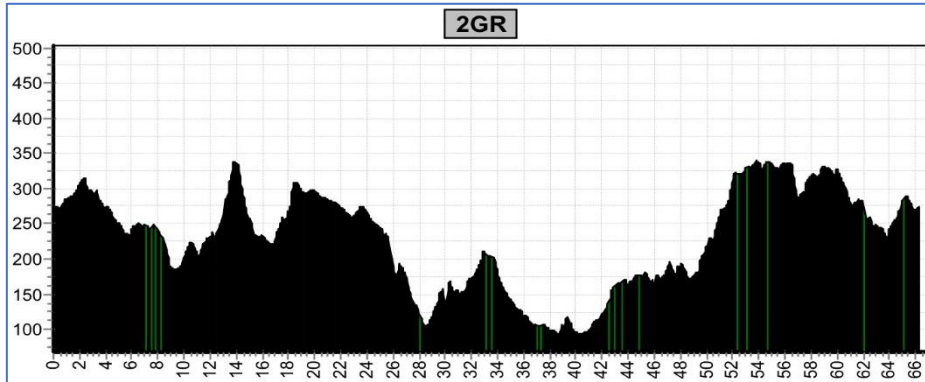

VASA SPORT

Offroadbook Gravelbike weekend Drielandenpunt

Etappe 1 Duitsland

Start	Finish	Niveau	Afstand	Hoogst	Klimmen
Eynatten 267	Eynatten 267	1GL	55,5	373	820
		1GR	65,6	568	870
		1LB	74,5	568	1240
		1RO	81,9	568	1390
		1ZW	92.2	568	1480

Etappe 2 Nederland

Start	Finish	Niveau	Afstand	Hoogst	Klimmen
Eynatten 267	Eynatten 267	2GR	66,3	339	1190
		2LB	85,4	339	1490
		2RO	97,1	339	1710
		2ZW	100,4	344	1900

Etappe 3 België

Start	Finish	Niveau	Afstand	Hoogst	Klimmen
Eynatten 267	Eynatten 267	3GR	58,7	454	970
		3LB	73,6	582	1140
		3RO	87,2	694	1280
		3ZW	95,5	678	1490