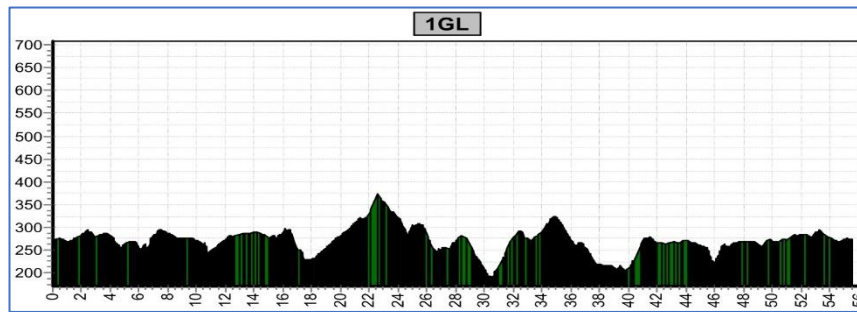

VASA SPORT

Offroadbook Gravelbike weekend Drielandenpunt

Etappe 1 Duitsland

Start	Finish	Niveau	Afstand	Hoogst	Klimmen
Eynatten 267	Eynatten 267	1GL	55,5	373	820
		1GR	65,6	568	870
		1LB	74,5	568	1240
		1RO	81,9	568	1390
		1ZW	92.2	568	1480

Etappe 2 Nederland

Start	Finish	Niveau	Afstand	Hoogst	Klimmen
Eynatten 267	Eynatten 267	2GR	66,3	339	1190
		2LB	85,4	339	1490
		2RO	97,1	339	1710
		2ZW	100,4	344	1900

Etappe 3 België

Start	Finish	Niveau	Afstand	Hoogst	Klimmen
Eynatten 267	Eynatten 267	3GR	58,7	454	970
		3LB	73,6	582	1140
		3RO	87,2	694	1280
		3ZW	95,5	678	1490