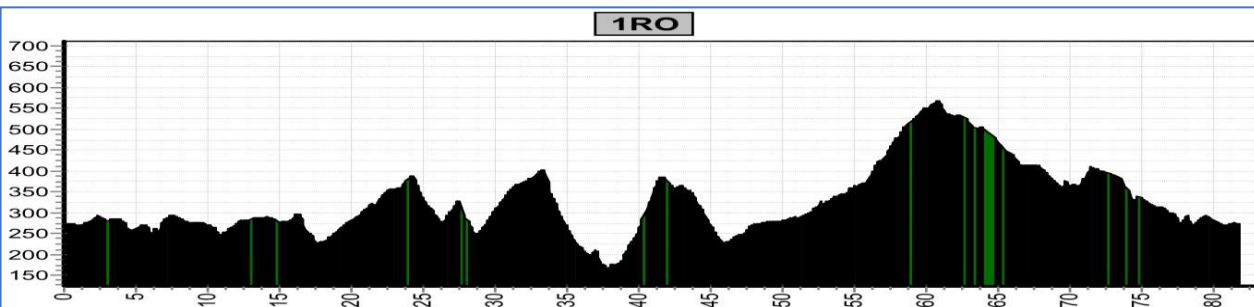

VASA SPORT

Offroadbook Gravelbike weekend Drielandenpunt

Etappe 1 Duitsland

Start	Finish	Niveau	Afstand	Hoogst	Klimmen
Eynatten 267	Eynatten 267	1GL	55,5	373	820
		1GR	65,6	568	870
		1LB	74,5	568	1240
		1RO	81,9	568	1390
		1ZW	92.2	568	1480

Etappe 2 Nederland

Start	Finish	Niveau	Afstand	Hoogst	Klimmen
Eynatten 267	Eynatten 267	2GR	66,3	339	1190
		2LB	85,4	339	1490
		2RO	97,1	339	1710
		2ZW	100,4	344	1900

Etappe 3 België

Start	Finish	Niveau	Afstand	Hoogst	Klimmen
Eynatten 267	Eynatten 267	3GR	58,7	454	970
		3LB	73,6	582	1140
		3RO	87,2	694	1280
		3ZW	95,5	678	1490