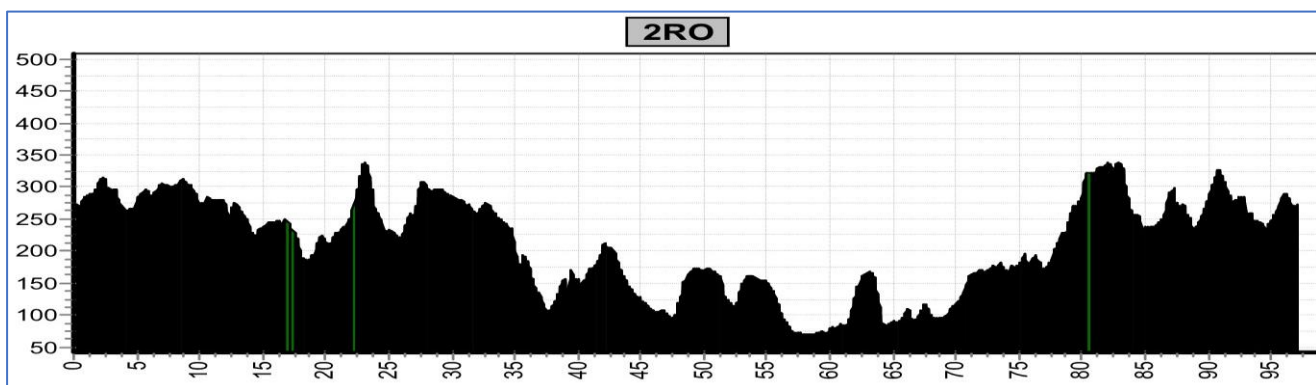

VASA SPORT

Offroadbook Gravelbike weekend Drielandenpunt

Etappe 1 Duitsland

Start	Finish	Niveau	Afstand	Hoogst	Klimmen
Eynatten 267	Eynatten 267	1GL	55,5	373	820
		1GR	65,6	568	870
		1LB	74,5	568	1240
		1RO	81,9	568	1390
		1ZW	92.2	568	1480

Etappe 2 Nederland

Start	Finish	Niveau	Afstand	Hoogst	Klimmen
Eynatten 267	Eynatten 267	2GR	66,3	339	1190
		2LB	85,4	339	1490
		2RO	97,1	339	1710
		2ZW	100,4	344	1900

Etappe 3 België

Start	Finish	Niveau	Afstand	Hoogst	Klimmen
Eynatten 267	Eynatten 267	3GR	58,7	454	970
		3LB	73,6	582	1140
		3RO	87,2	694	1280
		3ZW	95,5	678	1490