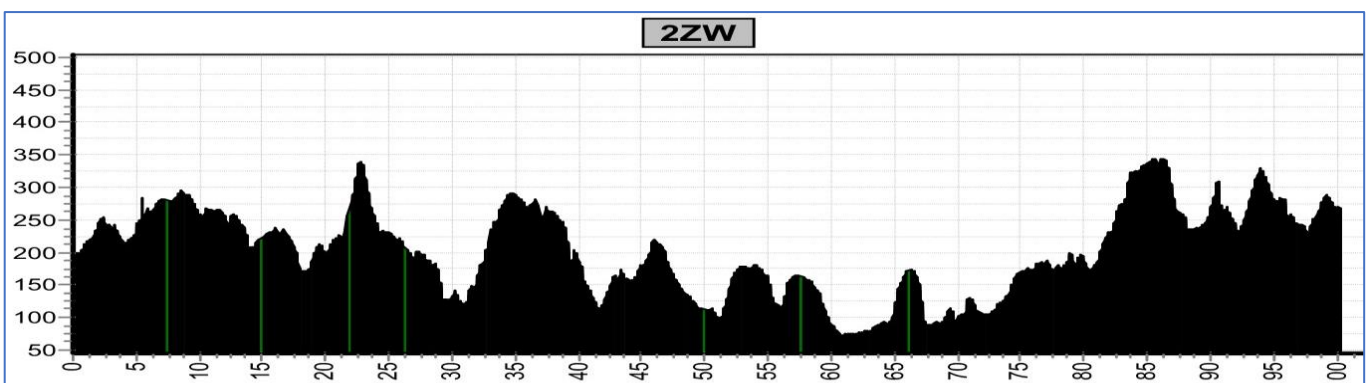

VASA SPORT

Offroadbook Gravelbike weekend Drielandenpunt

Etappe 1 Duitsland

Start	Finish	Niveau	Afstand	Hoogst	Klimmen
Eynatten 267	Eynatten 267	1GL	55,5	373	820
		1GR	65,6	568	870
		1LB	74,5	568	1240
		1RO	81,9	568	1390
		1ZW	92.2	568	1480

Etappe 2 Nederland

Start	Finish	Niveau	Afstand	Hoogst	Klimmen
Eynatten 267	Eynatten 267	2GR	66,3	339	1190
		2LB	85,4	339	1490
		2RO	97,1	339	1710
		2ZW	100,4	344	1900

Etappe 3 België

Start	Finish	Niveau	Afstand	Hoogst	Klimmen
Eynatten 267	Eynatten 267	3GR	58,7	454	970
		3LB	73,6	582	1140
		3RO	87,2	694	1280
		3ZW	95,5	678	1490