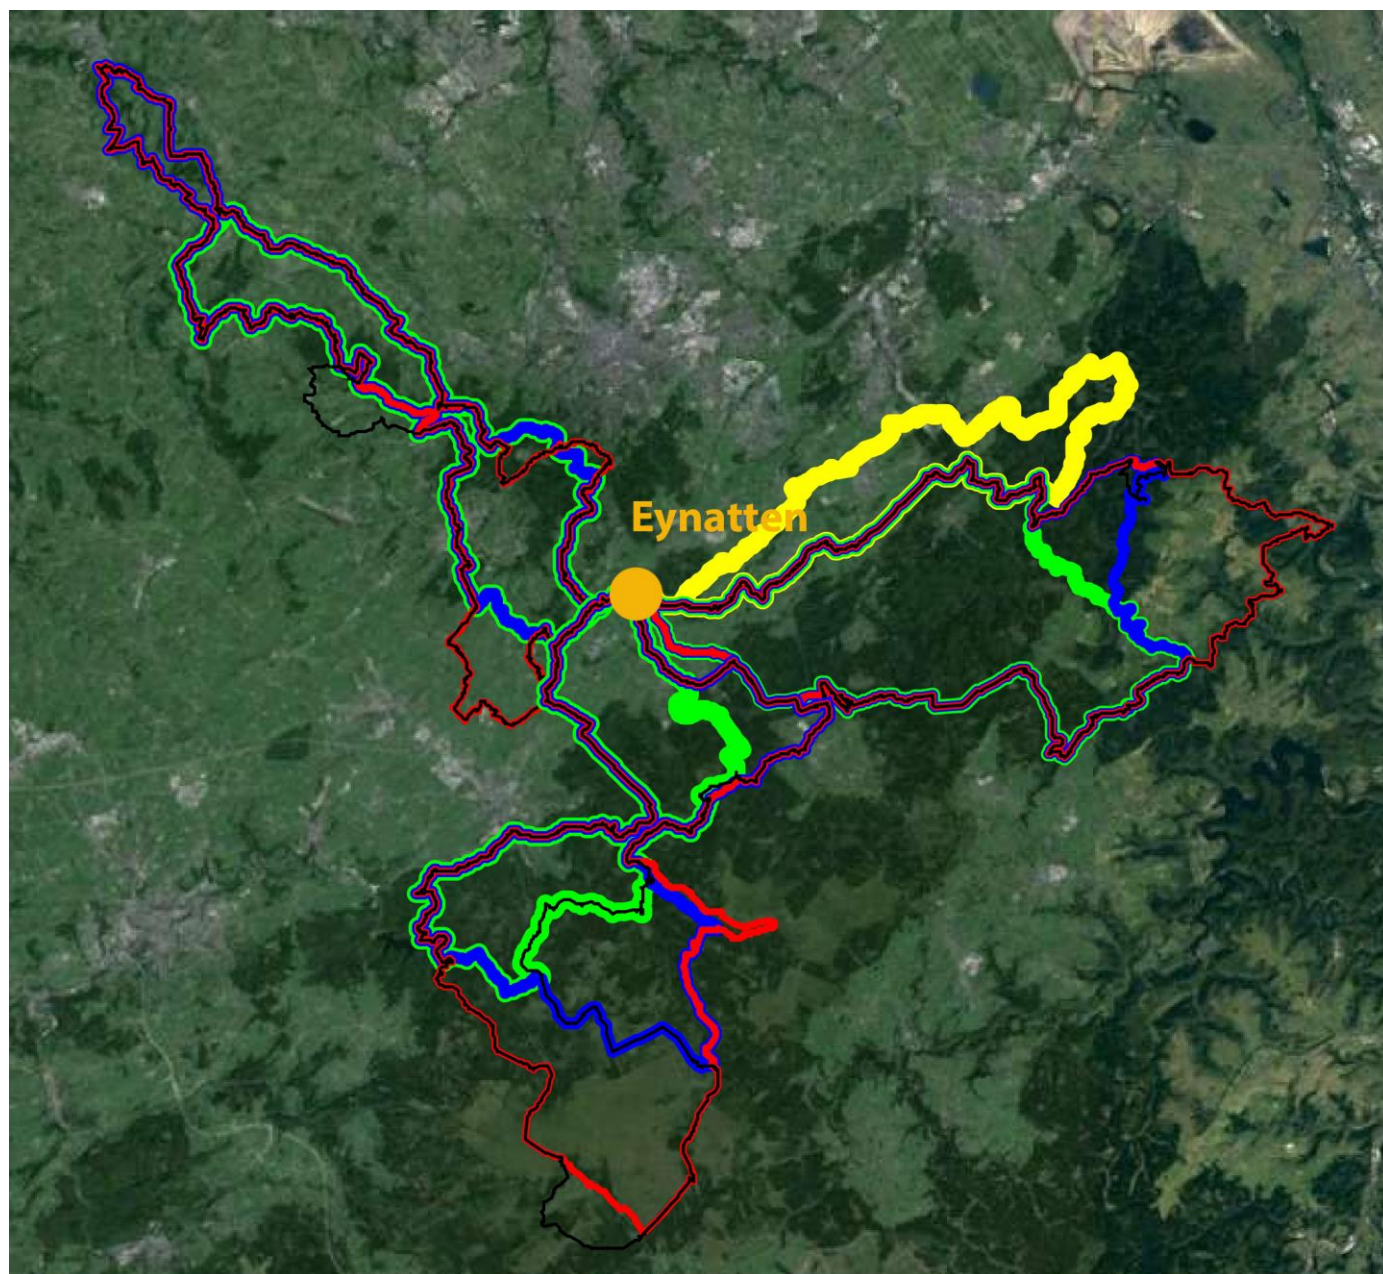

VASA SPORT

Offroadbook Gravelbike weekend Drielandenpunt

Etappe 1 Duitsland

Start	Finish	Niveau	Afstand	Hoogst	Klimmen
Eynatten 267	Eynatten 267	1GL	55,5	373	820
		1GR	65,6	568	870
		1LB	74,5	568	1240
		1RO	81,9	568	1390
		1ZW	92.2	568	1480

Etappe 2 Nederland

Start	Finish	Niveau	Afstand	Hoogst	Klimmen
Eynatten 267	Eynatten 267	2GR	66,3	339	1190
		2LB	85,4	339	1490
		2RO	97,1	339	1710
		2ZW	100,4	344	1900

Etappe 3 België

Start	Finish	Niveau	Afstand	Hoogst	Klimmen
Eynatten 267	Eynatten 267	3GR	58,7	454	970
		3LB	73,6	582	1140
		3RO	87,2	694	1280
		3ZW	95,5	678	1490