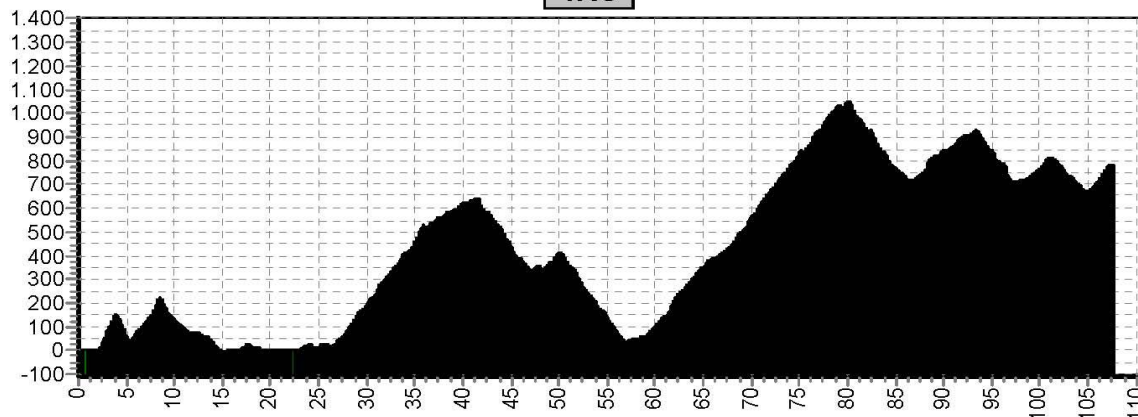

1LB

1RO

1ZW

Etappe 2 Corsica

Start	Finish	Nivo	Afstand	Hoogst	Klimmen
St. Florent 10	Calacuccia 807	BLAUW	94,4	885	2186
		ROOD	102,0	885	2371
		ZWART	102,0	885	2371

2LB

2RO

2ZW

Etappe 3 Corsica

Start	Finish	Nivo	Afstand	Hoogst	Klimmen
Calacuccia 807	Ajaccio 10	BLAUW	117,0	1477	2070
		ROOD	124,0	1477	2036
		ZWART	130,0	1477	2334

3LB

3RO

3ZW

Etappe 4 Corsica

Start	Finish	Nivo	Afstand	Hoogst	Klimmen
Ajaccio 10	Zonza 778	BLAUW	101,0	1080	2380
		ROOD	106,0	1080	2400
		ZWART	116,0	1080	2560

4LB

4RO

4ZW

Etappe 5 Corsica

Start	Finish	Nivo	Afstand	Hoogst	Klimmen
Zonza 778	Corte 460	BLAUW	124,0	1311	2566
		ROOD	124,0	1311	2566
		ZWART	124,0	1311	2566

5LBROZW

Etappe 6 Corsica

Start	Finish	Nivo	Afstand	Hoogst	Klimmen
Corte 460	Bastia 21	BLAUW	78,6	670	1156
		ROOD	86,2	670	1559
		ZWART	112,0	1375	2360