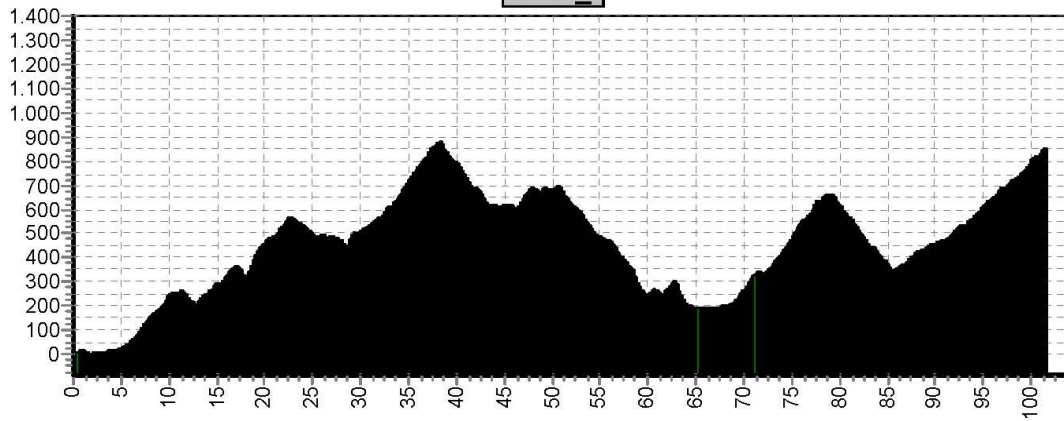

Hierboven staan globaal de blauwe routes weergegeven. Deze reis heeft dus ook routes voor rood en zwart. Voor meer informatie zie volgende pagina's in dit roadbook.

Etappe 1 Corsica

Start	Finish	Nivo	Afstand	Hoogst	Klimmen
Bastia 21	St. Florent 10	BLAUW	90,3	381	1270
		ROOD	111,0	365	1533
		ZWART	125,0	365	2022

1LB

1RO

1ZW

Etappe 2 Corsica

Start	Finish	Nivo	Afstand	Hoogst	Klimmen
St. Florent 10	Calacuccia 807	BLAUW	94,4	885	2186
		ROOD	102,0	885	2371
		ZWART	102,0	885	2371

2LB

2RO

2ZW

Etappe 3 Corsica

Start	Finish	Nivo	Afstand	Hoogst	Klimmen
Calacuccia 807	Ajaccio 10	BLAUW	117,0	1477	2070
		ROOD	124,0	1477	2036
		ZWART	130,0	1477	2334

3LB

3RO

3ZW

Etappe 4 Corsica

Start	Finish	Nivo	Afstand	Hoogst	Klimmen
Ajaccio 10	Zonza 778	BLAUW	101,0	1080	2380
		ROOD	106,0	1080	2400
		ZWART	116,0	1080	2560

4LB

4RO

4ZW

Etappe 5 Corsica

Start	Finish	Nivo	Afstand	Hoogst	Klimmen
Zonza 778	Corte 460	BLAUW	124,0	1311	2566
		ROOD	124,0	1311	2566
		ZWART	124,0	1311	2566

5LBROZW

Etappe 6 Corsica

Start	Finish	Nivo	Afstand	Hoogst	Klimmen
Corte 460	Bastia 21	BLAUW	78,6	670	1156
		ROOD	86,2	670	1559
		ZWART	112,0	1375	2360