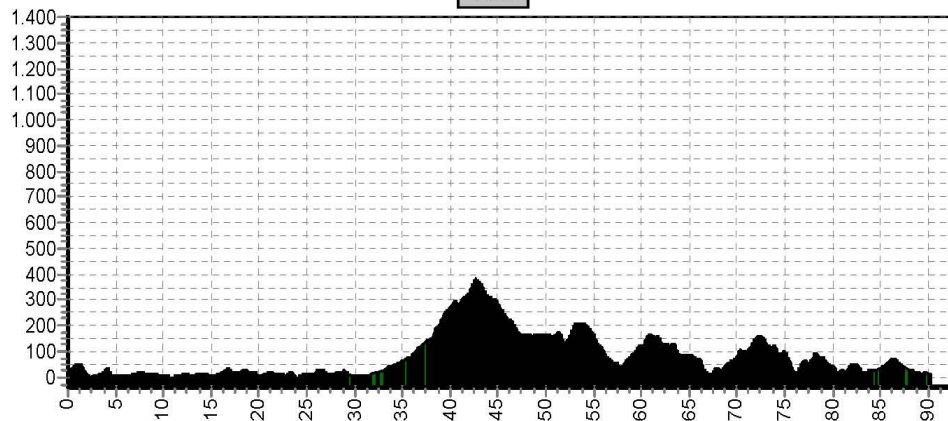

VASA SPORT

Roadbook Racefietsreis Corsica

Tijdens deze reis fiets je 6 etappes en kom je op de mooiste plekken van Corsica. Langs de kust, in het binnenland en je beklimt verschillende cols over zoveel mogelijk autoluwe wegen. Laat je verwennen in de mooie hotels en neem een welverdiende duik in de azuurblauwe zee na een prachtige fietsdag. Deze reis heeft routes voor de niveaus blauw, rood en zwart, waarbij iedereen de 5^e etappe dezelfde route rijdt.

Hierboven staan globaal de blauwe routes weergegeven. Deze reis heeft dus ook routes voor rood en zwart. Voor meer informatie zie volgende pagina's in dit roadbook.

Etappe 1 Corsica

Start	Finish	Nivo	Afstand	Hoogst	Klimmen
Bastia 21	St. Florent 10	BLAUW	90,3	381	1270
		ROOD	111,0	365	1533
		ZWART	125,0	365	2022

1LB

1RO

1ZW

Etappe 2 Corsica

Start	Finish	Nivo	Afstand	Hoogst	Klimmen
St. Florent 10	Calacuccia 807	BLAUW	94,4	885	2186
		ROOD	102,0	885	2371
		ZWART	102,0	885	2371

2LB

2RO

2ZW

4LB

4RO

4ZW

Etappe 5 Corsica

Start	Finish	Nivo	Afstand	Hoogst	Klimmen
Zonza 778	Corte 460	BLAUW	124,0	1311	2566
		ROOD	124,0	1311	2566
		ZWART	124,0	1311	2566

5LBROZW

Etappe 6 Corsica

Start	Finish	Nivo	Afstand	Hoogst	Klimmen
Corte 460	Bastia 21	BLAUW	78,6	670	1156
		ROOD	86,2	670	1559
		ZWART	112,0	1375	2360