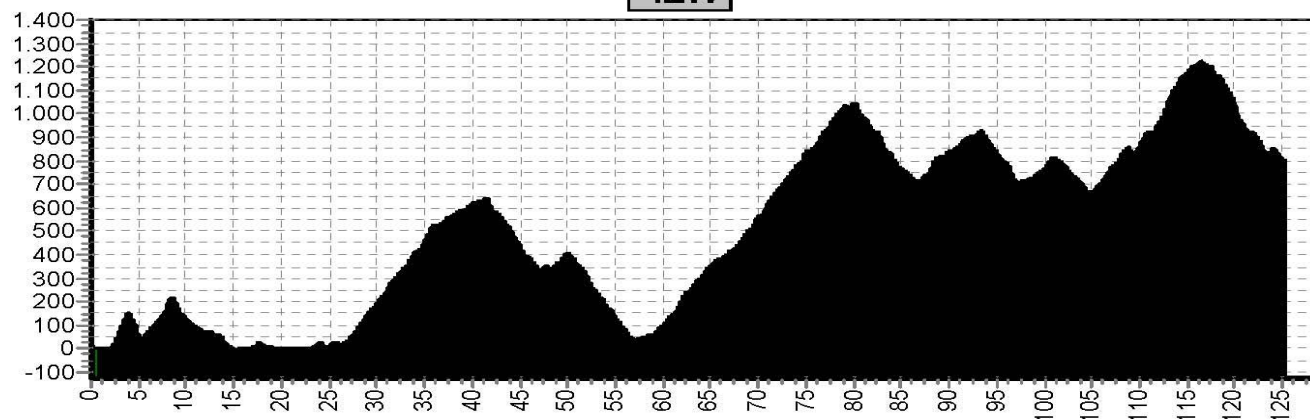

1LB

1RO

1ZW

Etappe 2 Corsica

Start	Finish	Nivo	Afstand	Hoogst	Klimmen
St. Florent 10	Calacuccia 807	BLAUW	94,4	885	2186
		ROOD	102,0	885	2371
		ZWART	102,0	885	2371

2LB

2RO

2ZW

Etappe 3 Corsica

Start	Finish	Nivo	Afstand	Hoogst	Klimmen
Calacuccia 807	Ajaccio 10	BLAUW	117,0	1477	2070
		ROOD	124,0	1477	2036
		ZWART	130,0	1477	2334

3LB

3RO

3ZW

Etappe 4 Corsica

Start	Finish	Nivo	Afstand	Hoogst	Klimmen
Ajaccio 10	Zonza 778	BLAUW	101,0	1080	2380
		ROOD	106,0	1080	2400
		ZWART	116,0	1080	2560

4LB

4RO

4ZW

Etappe 5 Corsica

Start	Finish	Nivo	Afstand	Hoogst	Klimmen
Zonza 778	Corte 460	BLAUW	124,0	1311	2566
		ROOD	124,0	1311	2566
		ZWART	124,0	1311	2566

5LBROZW

Etappe 6 Corsica

Start	Finish	Nivo	Afstand	Hoogst	Klimmen
Corte 460	Bastia 21	BLAUW	78,6	670	1156
		ROOD	86,2	670	1559
		ZWART	112,0	1375	2360