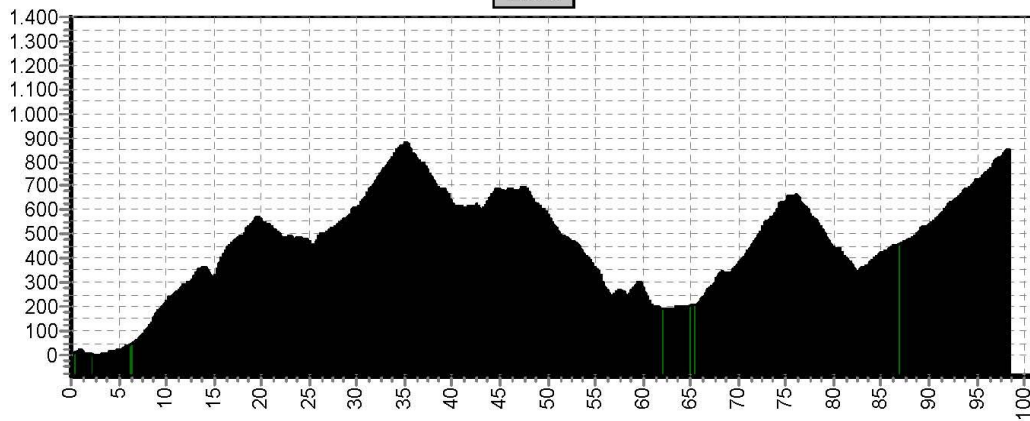

Hierboven staan globaal de blauwe routes weergegeven. Deze reis heeft dus ook routes voor rood en zwart. Voor meer informatie zie volgende pagina's in dit roadbook.

Etappe 1 Corsica

Start	Finish	Nivo	Afstand	Hoogst	Klimmen
Bastia 21	St. Florent 10	BLAUW	90,3	381	1270
		ROOD	111,0	365	1533
		ZWART	125,0	365	2022

1LB

1RO

1ZW

Etappe 2 Corsica

Start	Finish	Nivo	Afstand	Hoogst	Klimmen
St. Florent 10	Calacuccia 807	BLAUW	94,4	885	2186
		ROOD	102,0	885	2371
		ZWART	102,0	885	2371

2LB

2RO

2ZW

Etappe 3 Corsica

Start	Finish	Nivo	Afstand	Hoogst	Klimmen
Calacuccia 807	Ajaccio 10	BLAUW	117,0	1477	2070
		ROOD	124,0	1477	2036
		ZWART	130,0	1477	2334

3LB

3RO

3ZW

Etappe 4 Corsica

Start	Finish	Nivo	Afstand	Hoogst	Klimmen
Ajaccio 10	Zonza 778	BLAUW	101,0	1080	2380
		ROOD	106,0	1080	2400
		ZWART	116,0	1080	2560

4LB

4RO

4ZW

Etappe 5 Corsica

Start	Finish	Nivo	Afstand	Hoogst	Klimmen
Zonza 778	Corte 460	BLAUW	124,0	1311	2566
		ROOD	124,0	1311	2566
		ZWART	124,0	1311	2566

5LBROZW

Etappe 6 Corsica

Start	Finish	Nivo	Afstand	Hoogst	Klimmen
Corte 460	Bastia 21	BLAUW	78,6	670	1156
		ROOD	86,2	670	1559
		ZWART	112,0	1375	2360