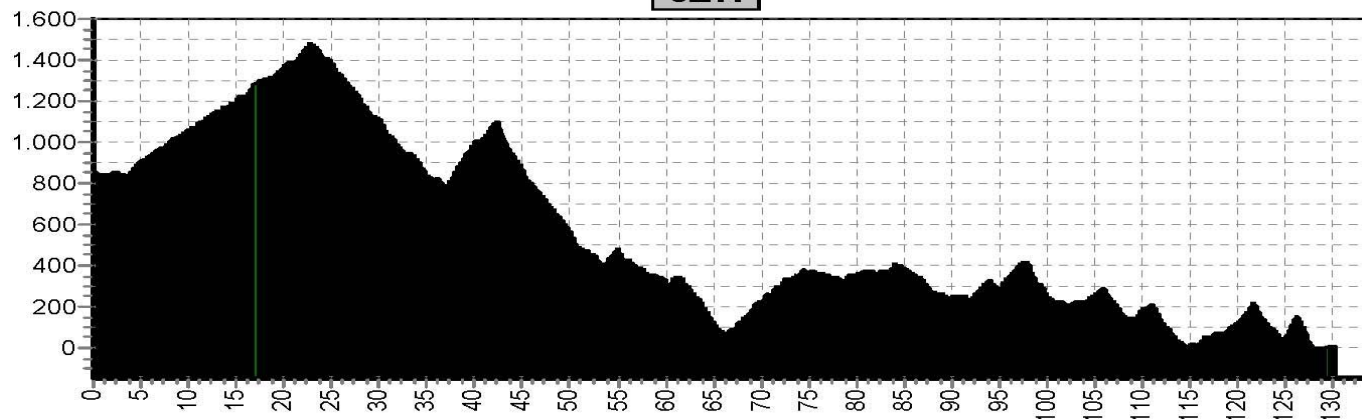

1LB

1RO

1ZW

Etappe 2 Corsica

Start	Finish	Nivo	Afstand	Hoogst	Klimmen
St. Florent 10	Calacuccia 807	BLAUW	94,4	885	2186
		ROOD	102,0	885	2371
		ZWART	102,0	885	2371

2LB

2RO

2ZW

Etappe 3 Corsica

Start	Finish	Nivo	Afstand	Hoogst	Klimmen
Calacuccia 807	Ajaccio 10	BLAUW	117,0	1477	2070
		ROOD	124,0	1477	2036
		ZWART	130,0	1477	2334

3LB

3RO

3ZW

Etappe 4 Corsica

Start	Finish	Nivo	Afstand	Hoogst	Klimmen
Ajaccio 10	Zonza 778	BLAUW	101,0	1080	2380
		ROOD	106,0	1080	2400
		ZWART	116,0	1080	2560

4LB

4RO

4ZW

Etappe 5 Corsica

Start	Finish	Nivo	Afstand	Hoogst	Klimmen
Zonza 778	Corte 460	BLAUW	124,0	1311	2566
		ROOD	124,0	1311	2566
		ZWART	124,0	1311	2566

5LBROZW

Etappe 6 Corsica

Start	Finish	Nivo	Afstand	Hoogst	Klimmen
Corte 460	Bastia 21	BLAUW	78,6	670	1156
		ROOD	86,2	670	1559
		ZWART	112,0	1375	2360