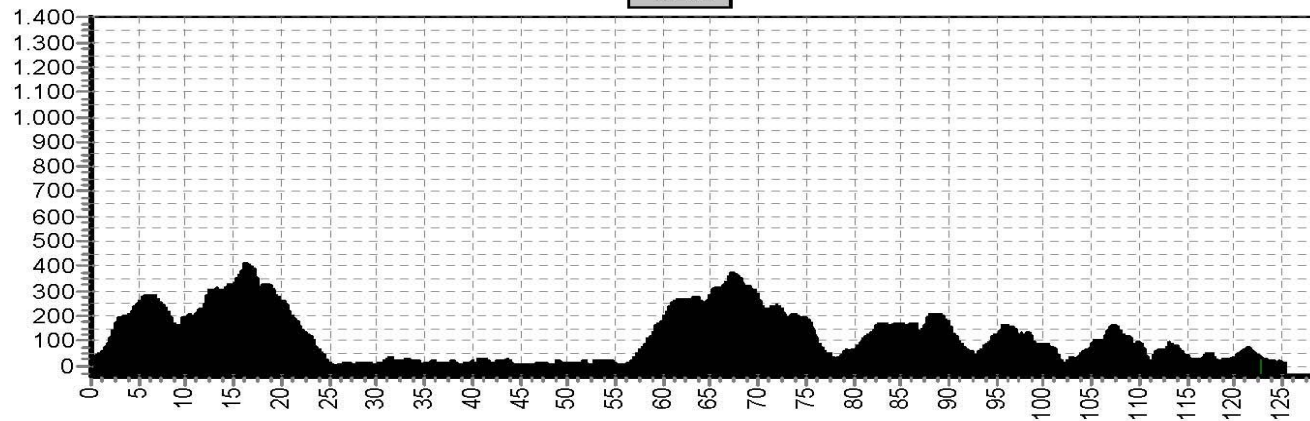

VASA SPORT

Roadbook Racefietsreis Corsica

Tijdens deze reis fiets je 6 etappes en kom je op de mooiste plekken van Corsica. Langs de kust, in het binnenland en je beklimt verschillende cols over zoveel mogelijk autoluwe wegen. Laat je verwennen in de mooie hotels en neem een welverdiende duik in de azuurblauwe zee na een prachtige fietsdag. Deze reis heeft routes voor de niveaus blauw, rood en zwart, waarbij iedereen de 5^e etappe dezelfde route rijdt.

Hierboven staan globaal de blauwe routes weergegeven. Deze reis heeft dus ook routes voor rood en zwart. Voor meer informatie zie volgende pagina's in dit roadbook.

Etappe 1 Corsica

Start	Finish	Nivo	Afstand	Hoogst	Klimmen
Bastia 21	St. Florent 10	BLAUW	90,3	381	1270
		ROOD	111,0	365	1533
		ZWART	125,0	365	2022

1LB

1RO

1ZW

Etappe 2 Corsica

Start	Finish	Nivo	Afstand	Hoogst	Klimmen
St. Florent 10	Calacuccia 807	BLAUW	94,4	885	2186
		ROOD	102,0	885	2371
		ZWART	102,0	885	2371

2LB

2RO

2ZW

Etappe 3 Corsica

Start	Finish	Nivo	Afstand	Hoogst	Klimmen
Calacuccia 807	Ajaccio 10	BLAUW	117,0	1477	2070
		ROOD	124,0	1477	2036
		ZWART	130,0	1477	2334

3LB

3RO

3ZW

Etappe 4 Corsica

Start	Finish	Nivo	Afstand	Hoogst	Klimmen
Ajaccio 10	Zonza 778	BLAUW	101,0	1080	2380
		ROOD	106,0	1080	2400
		ZWART	116,0	1080	2560