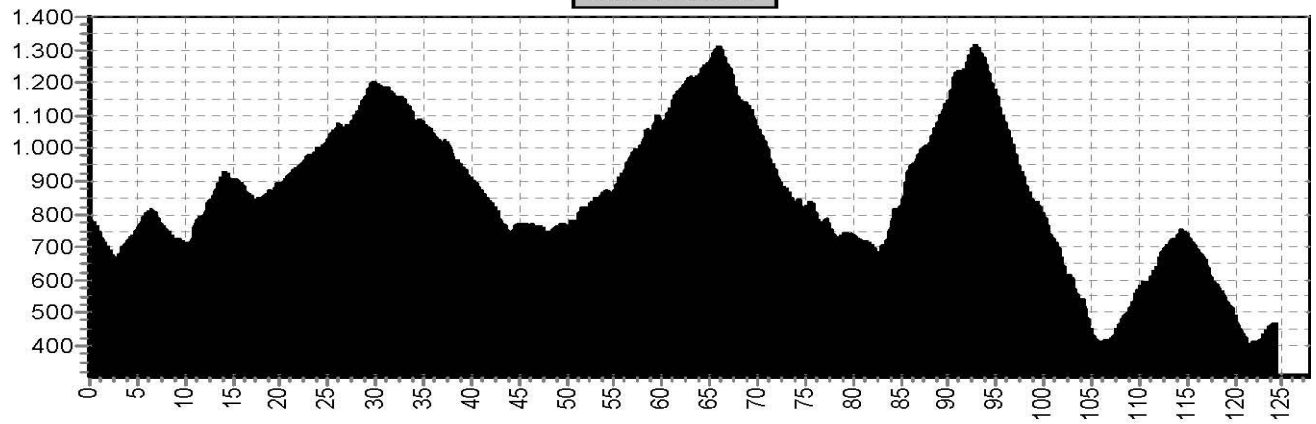

Etappe 3 Corsica

Start	Finish	Nivo	Afstand	Hoogst	Klimmen
Calacuccia 807	Ajaccio 10	BLAUW	117,0	1477	2070
		ROOD	124,0	1477	2036
		ZWART	130,0	1477	2334

3LB

3RO

3ZW

Etappe 4 Corsica

Start	Finish	Nivo	Afstand	Hoogst	Klimmen
Ajaccio 10	Zonza 778	BLAUW	101,0	1080	2380
		ROOD	106,0	1080	2400
		ZWART	116,0	1080	2560

4LB

4RO

4ZW

Etappe 5 Corsica

Start	Finish	Nivo	Afstand	Hoogst	Klimmen
Zonza 778	Corte 460	BLAUW	124,0	1311	2566
		ROOD	124,0	1311	2566
		ZWART	124,0	1311	2566

5LBROZW

Etappe 6 Corsica

Start	Finish	Nivo	Afstand	Hoogst	Klimmen
Corte 460	Bastia 21	BLAUW	78,6	670	1156
		ROOD	86,2	670	1559
		ZWART	112,0	1375	2360