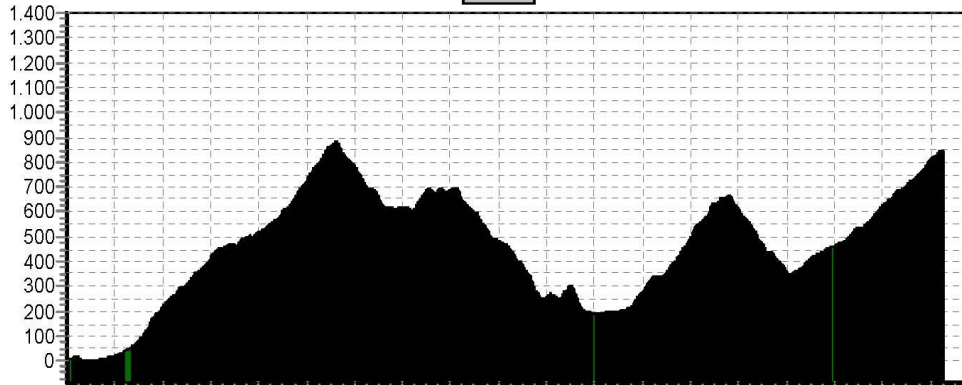

Hierboven staan globaal de blauwe routes weergegeven. Deze reis heeft dus ook routes voor rood en zwart. Voor meer informatie zie volgende pagina's in dit roadbook.

Etappe 1 Corsica

Start	Finish	Nivo	Afstand	Hoogst	Klimmen
Bastia 21	St. Florent 10	BLAUW	90,3	381	1270
		ROOD	111,0	365	1533
		ZWART	125,0	365	2022

1LB

1RO

1ZW

Etappe 2 Corsica

Start	Finish	Nivo	Afstand	Hoogst	Klimmen
St. Florent 10	Calacuccia 807	BLAUW	94,4	885	2186
		ROOD	102,0	885	2371
		ZWART	102,0	885	2371

2LB

2RO

2ZW

Etappe 3 Corsica

Start	Finish	Nivo	Afstand	Hoogst	Klimmen
Calacuccia 807	Ajaccio 10	BLAUW	117,0	1477	2070
		ROOD	124,0	1477	2036
		ZWART	130,0	1477	2334

3LB

3RO

3ZW

Etappe 4 Corsica

Start	Finish	Nivo	Afstand	Hoogst	Klimmen
Ajaccio 10	Zonza 778	BLAUW	101,0	1080	2380
		ROOD	106,0	1080	2400
		ZWART	116,0	1080	2560

4LB

4RO

4ZW

Etappe 5 Corsica

Start	Finish	Nivo	Afstand	Hoogst	Klimmen
Zonza 778	Corte 460	BLAUW	124,0	1311	2566
		ROOD	124,0	1311	2566
		ZWART	124,0	1311	2566

5LBROZW

Etappe 6 Corsica

Start	Finish	Nivo	Afstand	Hoogst	Klimmen
Corte 460	Bastia 21	BLAUW	78,6	670	1156
		ROOD	86,2	670	1559
		ZWART	112,0	1375	2360