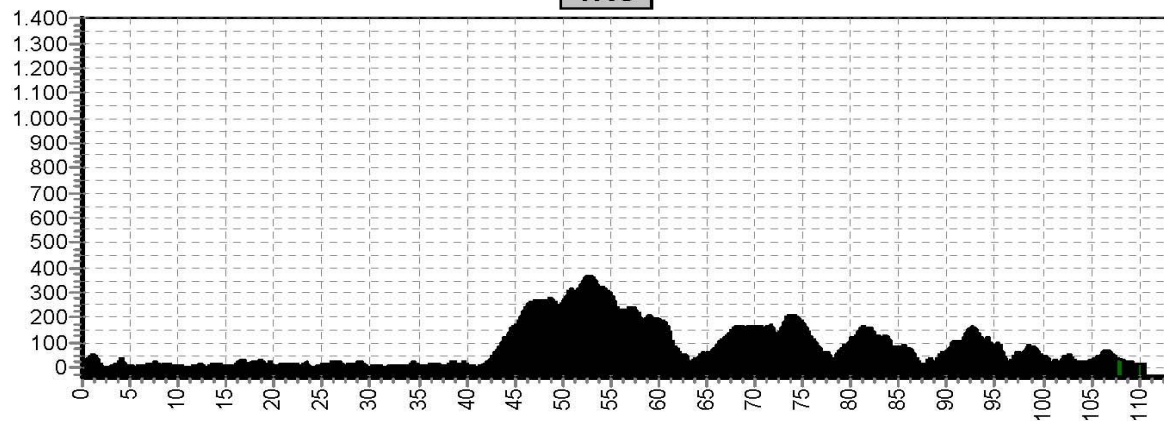

Hierboven staan globaal de blauwe routes weergegeven. Deze reis heeft dus ook routes voor rood en zwart. Voor meer informatie zie volgende pagina's in dit roadbook.

Etappe 1 Corsica

Start	Finish	Nivo	Afstand	Hoogst	Klimmen
Bastia 21	St. Florent 10	BLAUW	90,3	381	1270
		ROOD	111,0	365	1533
		ZWART	125,0	365	2022

1LB

1RO

1ZW

Etappe 2 Corsica

Start	Finish	Nivo	Afstand	Hoogst	Klimmen
St. Florent 10	Calacuccia 807	BLAUW	94,4	885	2186
		ROOD	102,0	885	2371
		ZWART	102,0	885	2371

2LB

2RO

2ZW

Etappe 3 Corsica

Start	Finish	Nivo	Afstand	Hoogst	Klimmen
Calacuccia 807	Ajaccio 10	BLAUW	117,0	1477	2070
		ROOD	124,0	1477	2036
		ZWART	130,0	1477	2334

3LB

3RO

3ZW

Etappe 4 Corsica

Start	Finish	Nivo	Afstand	Hoogst	Klimmen
Ajaccio 10	Zonza 778	BLAUW	101,0	1080	2380
		ROOD	106,0	1080	2400
		ZWART	116,0	1080	2560