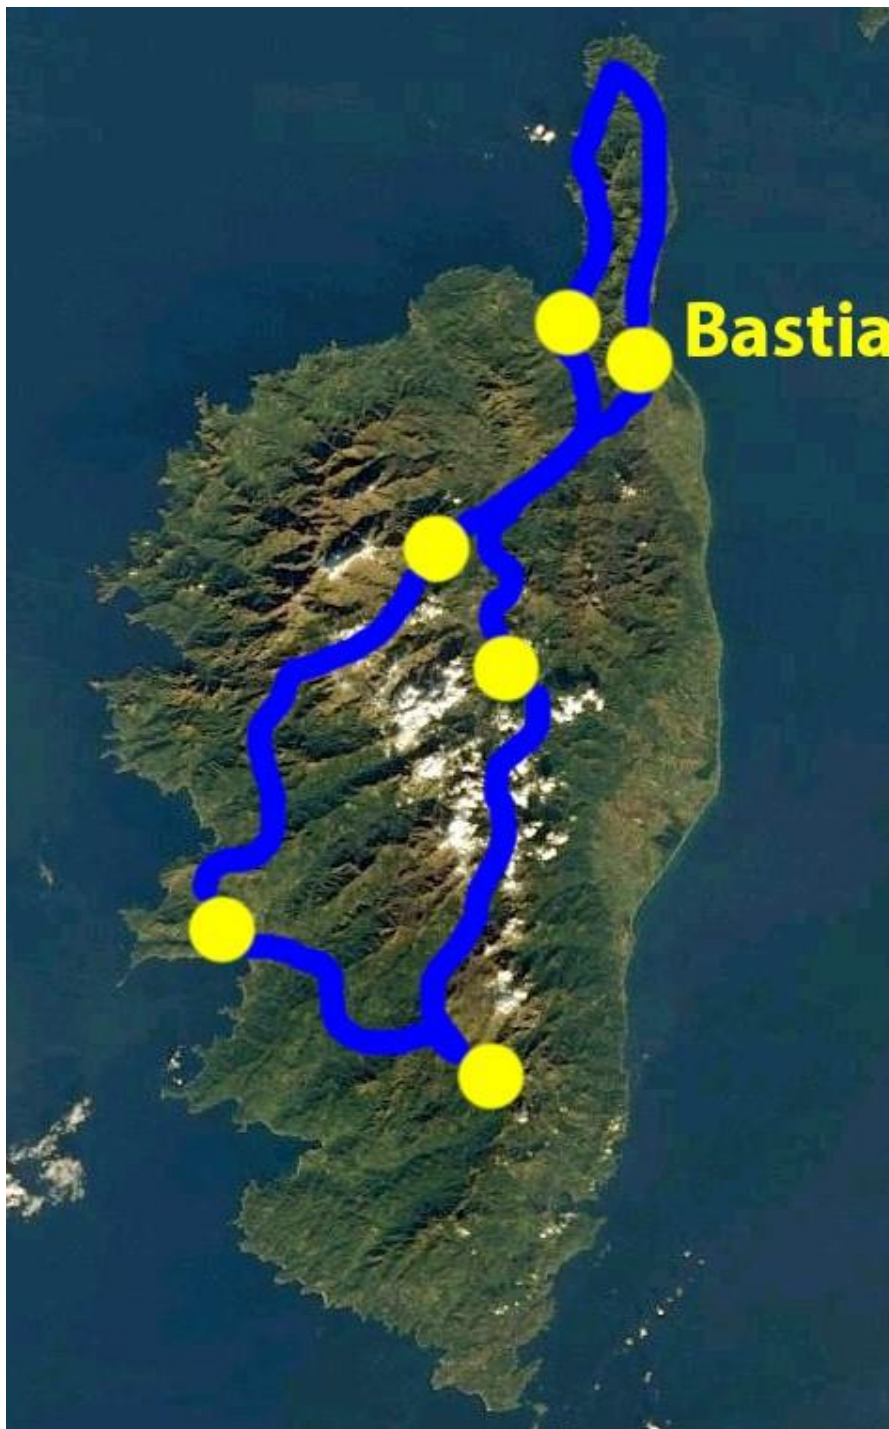

VASA SPORT

Roadbook Racefietsreis Corsica

Tijdens deze reis fiets je 6 etappes en kom je op de mooiste plekken van Corsica. Langs de kust, in het binnenland en je beklimt verschillende cols over zoveel mogelijk autoluwe wegen. Laat je verwennen in de mooie hotels en neem een welverdiende duik in de azuurblauwe zee na een prachtige fietsdag. Deze reis heeft routes voor de niveaus blauw, rood en zwart, waarbij iedereen de 5^e etappe dezelfde route rijdt.

Hierboven staan globaal de blauwe routes weergegeven. Deze reis heeft dus ook routes voor rood en zwart. Voor meer informatie zie volgende pagina's in dit roadbook.

Etappe 1 Corsica

Start	Finish	Nivo	Afstand	Hoogst	Klimmen
Bastia 21	St. Florent 10	BLAUW	90,3	381	1270
		ROOD	111,0	365	1533
		ZWART	125,0	365	2022

1LB

1RO

1ZW

Etappe 2 Corsica

Start	Finish	Nivo	Afstand	Hoogst	Klimmen
St. Florent 10	Calacuccia 807	BLAUW	94,4	885	2186
		ROOD	102,0	885	2371
		ZWART	102,0	885	2371

2LB

2RO

2ZW