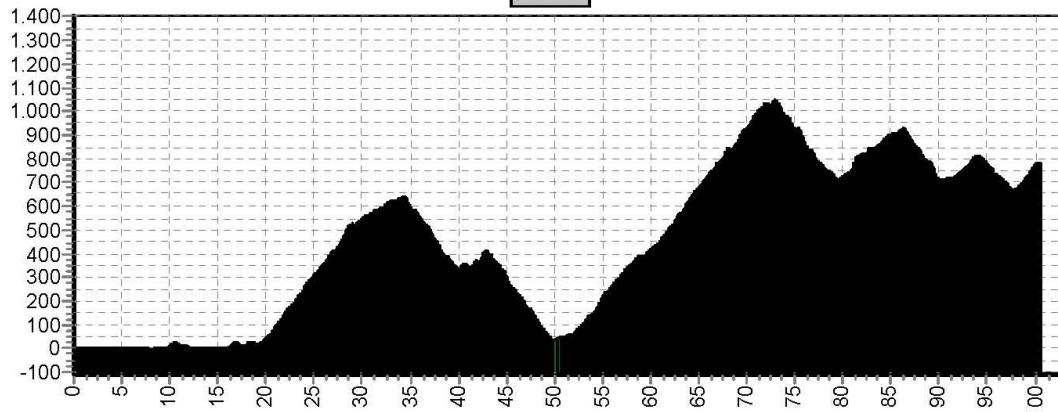

1LB

1RO

1ZW

Etappe 2 Corsica

Start	Finish	Nivo	Afstand	Hoogst	Klimmen
St. Florent 10	Calacuccia 807	BLAUW	94,4	885	2186
		ROOD	102,0	885	2371
		ZWART	102,0	885	2371

2LB

2RO

2ZW

Etappe 3 Corsica

Start	Finish	Nivo	Afstand	Hoogst	Klimmen
Calacuccia 807	Ajaccio 10	BLAUW	117,0	1477	2070
		ROOD	124,0	1477	2036
		ZWART	130,0	1477	2334

3LB

3RO

3ZW

Etappe 4 Corsica

Start	Finish	Nivo	Afstand	Hoogst	Klimmen
Ajaccio 10	Zonza 778	BLAUW	101,0	1080	2380
		ROOD	106,0	1080	2400
		ZWART	116,0	1080	2560

4LB

4RO

4ZW

Etappe 5 Corsica

Start	Finish	Nivo	Afstand	Hoogst	Klimmen
Zonza 778	Corte 460	BLAUW	124,0	1311	2566
		ROOD	124,0	1311	2566
		ZWART	124,0	1311	2566

5LBROZW

Etappe 6 Corsica

Start	Finish	Nivo	Afstand	Hoogst	Klimmen
Corte 460	Bastia 21	BLAUW	78,6	670	1156
		ROOD	86,2	670	1559
		ZWART	112,0	1375	2360