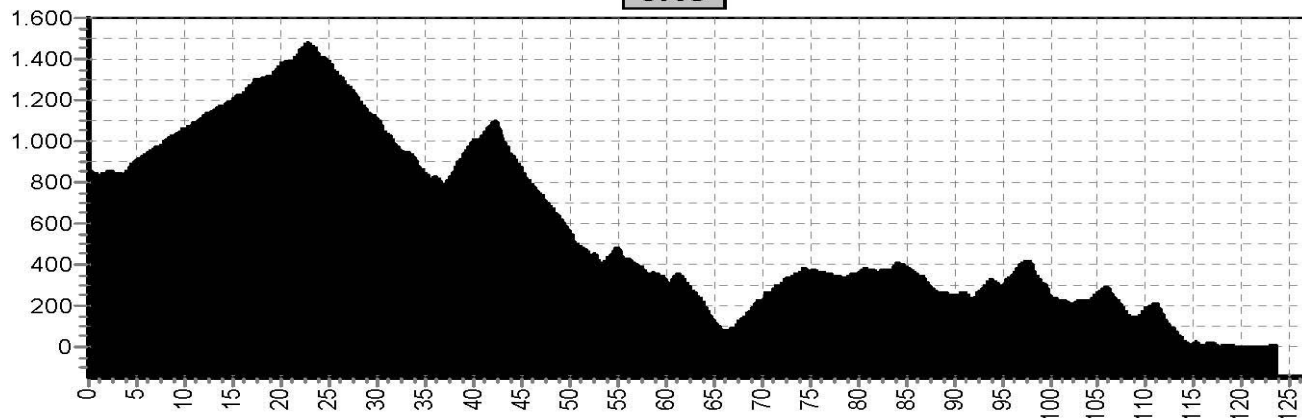

1LB

1RO

1ZW

Etappe 2 Corsica

Start	Finish	Nivo	Afstand	Hoogst	Klimmen
St. Florent 10	Calacuccia 807	BLAUW	94,4	885	2186
		ROOD	102,0	885	2371
		ZWART	102,0	885	2371

2LB

2RO

2ZW

Etappe 3 Corsica

Start	Finish	Nivo	Afstand	Hoogst	Klimmen
Calacuccia 807	Ajaccio 10	BLAUW	117,0	1477	2070
		ROOD	124,0	1477	2036
		ZWART	130,0	1477	2334

3LB

3RO

3ZW

Etappe 4 Corsica

Start	Finish	Nivo	Afstand	Hoogst	Klimmen
Ajaccio 10	Zonza 778	BLAUW	101,0	1080	2380
		ROOD	106,0	1080	2400
		ZWART	116,0	1080	2560

4LB

4RO

4ZW

Etappe 5 Corsica

Start	Finish	Nivo	Afstand	Hoogst	Klimmen
Zonza 778	Corte 460	BLAUW	124,0	1311	2566
		ROOD	124,0	1311	2566
		ZWART	124,0	1311	2566

5LBROZW

Etappe 6 Corsica

Start	Finish	Nivo	Afstand	Hoogst	Klimmen
Corte 460	Bastia 21	BLAUW	78,6	670	1156
		ROOD	86,2	670	1559
		ZWART	112,0	1375	2360