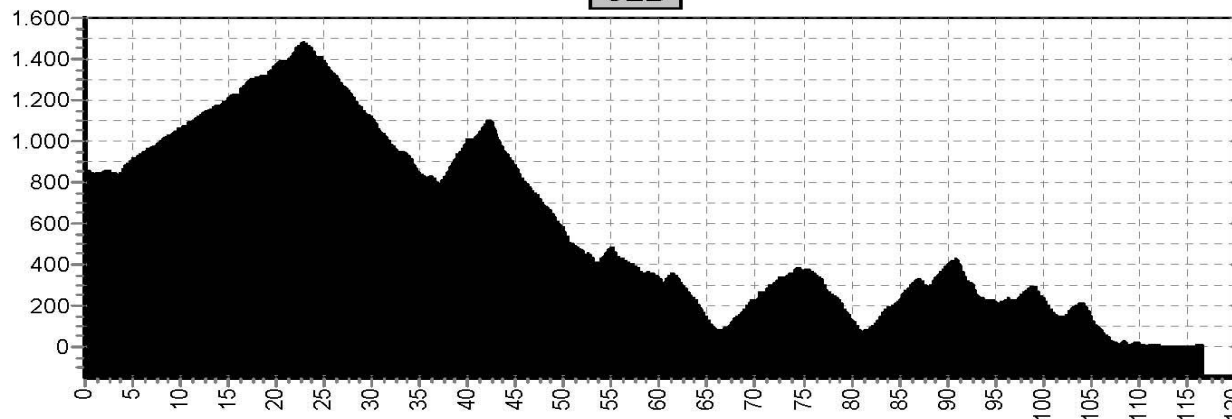

1LB

1RO

1ZW

Etappe 2 Corsica

Start	Finish	Nivo	Afstand	Hoogst	Klimmen
St. Florent 10	Calacuccia 807	BLAUW	94,4	885	2186
		ROOD	102,0	885	2371
		ZWART	102,0	885	2371

2LB

2RO

2ZW

Etappe 3 Corsica

Start	Finish	Nivo	Afstand	Hoogst	Klimmen
Calacuccia 807	Ajaccio 10	BLAUW	117,0	1477	2070
		ROOD	124,0	1477	2036
		ZWART	130,0	1477	2334

3LB

3RO

3ZW

Etappe 4 Corsica

Start	Finish	Nivo	Afstand	Hoogst	Klimmen
Ajaccio 10	Zonza 778	BLAUW	101,0	1080	2380
		ROOD	106,0	1080	2400
		ZWART	116,0	1080	2560

4LB

4RO

4ZW

Etappe 5 Corsica

Start	Finish	Nivo	Afstand	Hoogst	Klimmen
Zonza 778	Corte 460	BLAUW	124,0	1311	2566
		ROOD	124,0	1311	2566
		ZWART	124,0	1311	2566

5LBROZW

Etappe 6 Corsica

Start	Finish	Nivo	Afstand	Hoogst	Klimmen
Corte 460	Bastia 21	BLAUW	78,6	670	1156
		ROOD	86,2	670	1559
		ZWART	112,0	1375	2360