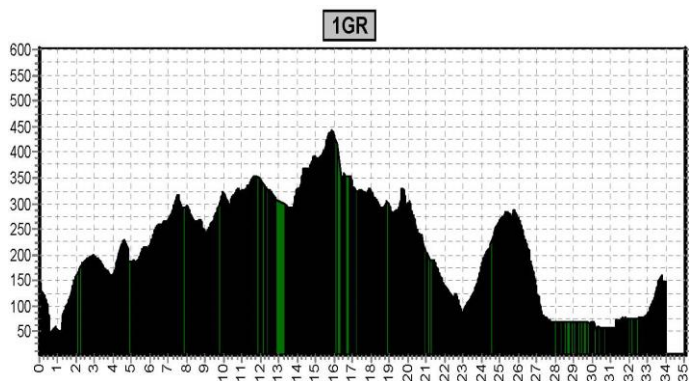

Etappe 1		7 Mountains Trails			
Start	Finish	Niveau	Afstand	Hoogst	Klimmen
Königswinter 143	Königswinter 143	1GR	34,0	443	1220
		1LB	53,1	443	1700
		1RO	66,2	459	2150
Etappe 2		7 Mountains Trails			
Start	Finish	Niveau	Afstand	Hoogst	Klimmen
Königswinter 143	Königswinter 143	2GR	46,8	427	1360
		2LB	53,0	459	1840
		2RO	69,9	427	2240
Etappe 3		7 Mountains Trails			
Start	Finish	Niveau	Afstand	Hoogst	Klimmen
Königswinter 143	Königswinter 143	3GR	46,0	186	1030
		3LB	60,6	337	1510
		3RO	74,1	337	2030

Etappe 1		7 Mountains Trails			
Start	Finish	Niveau	Afstand	Hoogst	Klimmen
Königswinter 143	Königswinter 143	1GR	34,0	443	1220
		1LB	53,1	443	1700
		1RO	66,2	459	2150

Etappe 2		7 Mountains Trails			
Start	Finish	Niveau	Afstand	Hoogst	Klimmen
Königswinter 143	Königswinter 143	2GR	46,8	427	1360
		2LB	53,0	459	1840
		2RO	69,9	427	2240

2GR

2LB

2RO

Etappe 3 7 Mountains Trails					
Start	Finish	Niveau	Afstand	Hoogst	Klimmen
Königswinter 143	Königswinter 143	3GR	46,0	186	1030
		3LB	60,6	337	1510
		3RO	74,1	337	2030