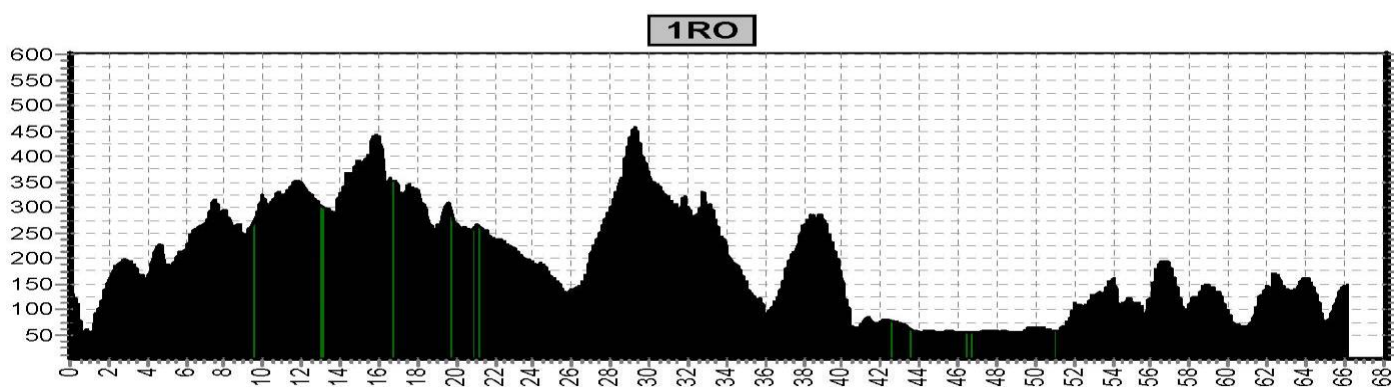

Etappe 1		7 Mountains Trails			
Start	Finish	Niveau	Afstand	Hoogst	Klimmen
Königswinter 143	Königswinter 143	1GR	34,0	443	1220
		1LB	53,1	443	1700
		1RO	66,2	459	2150
Etappe 2		7 Mountains Trails			
Start	Finish	Niveau	Afstand	Hoogst	Klimmen
Königswinter 143	Königswinter 143	2GR	46,8	427	1360
		2LB	53,0	459	1840
		2RO	69,9	427	2240
Etappe 3		7 Mountains Trails			
Start	Finish	Niveau	Afstand	Hoogst	Klimmen
Königswinter 143	Königswinter 143	3GR	46,0	186	1030
		3LB	60,6	337	1510
		3RO	74,1	337	2030

Etappe 1		7 Mountains Trails			
Start	Finish	Niveau	Afstand	Hoogst	Klimmen
Königswinter 143	Königswinter 143	1GR	34,0	443	1220
		1LB	53,1	443	1700
		1RO	66,2	459	2150

Etappe 2		7 Mountains Trails			
Start	Finish	Niveau	Afstand	Hoogst	Klimmen
Königswinter 143	Königswinter 143	2GR	46,8	427	1360
		2LB	53,0	459	1840
		2RO	69,9	427	2240

2GR

2LB

2RO

Etappe 3 7 Mountains Trails					
Start	Finish	Niveau	Afstand	Hoogst	Klimmen
Königswinter 143	Königswinter 143	3GR	46,0	186	1030
		3LB	60,6	337	1510
		3RO	74,1	337	2030