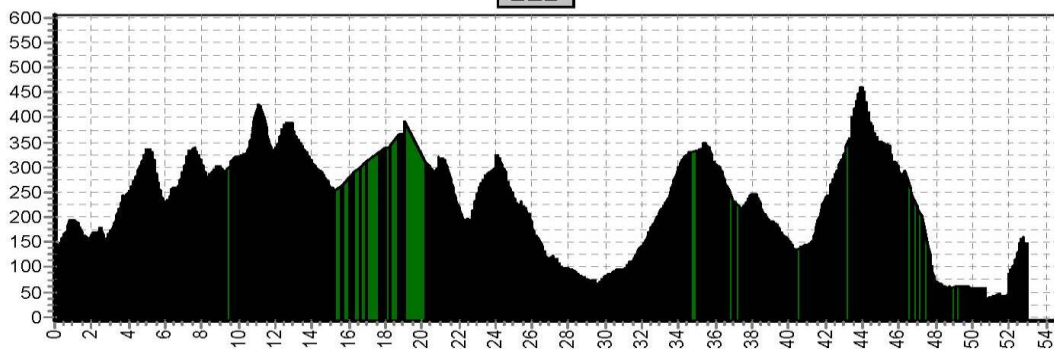

Etappe 1		7 Mountains Trails			
Start	Finish	Niveau	Afstand	Hoogst	Klimmen
Königswinter 143	Königswinter 143	1GR	34,0	443	1220
		1LB	53,1	443	1700
		1RO	66,2	459	2150
Etappe 2		7 Mountains Trails			
Start	Finish	Niveau	Afstand	Hoogst	Klimmen
Königswinter 143	Königswinter 143	2GR	46,8	427	1360
		2LB	53,0	459	1840
		2RO	69,9	427	2240
Etappe 3		7 Mountains Trails			
Start	Finish	Niveau	Afstand	Hoogst	Klimmen
Königswinter 143	Königswinter 143	3GR	46,0	186	1030
		3LB	60,6	337	1510
		3RO	74,1	337	2030

Etappe 1		7 Mountains Trails			
Start	Finish	Niveau	Afstand	Hoogst	Klimmen
Königswinter 143	Königswinter 143	1GR	34,0	443	1220
		1LB	53,1	443	1700
		1RO	66,2	459	2150

Etappe 2		7 Mountains Trails			
Start	Finish	Niveau	Afstand	Hoogst	Klimmen
Königswinter 143	Königswinter 143	2GR	46,8	427	1360
		2LB	53,0	459	1840
		2RO	69,9	427	2240

2GR

2LB

2RO

Etappe 3 7 Mountains Trails					
Start	Finish	Niveau	Afstand	Hoogst	Klimmen
Königswinter 143	Königswinter 143	3GR	46,0	186	1030
		3LB	60,6	337	1510
		3RO	74,1	337	2030