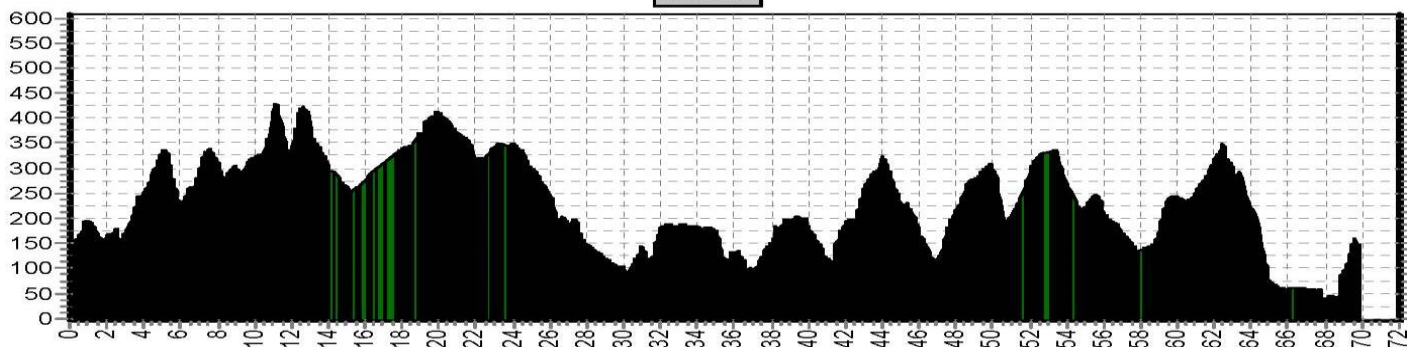

Etappe 1		7 Mountains Trails			
Start	Finish	Niveau	Afstand	Hoogst	Klimmen
Königswinter 143	Königswinter 143	1GR	34,0	443	1220
		1LB	53,1	443	1700
		1RO	66,2	459	2150
Etappe 2		7 Mountains Trails			
Start	Finish	Niveau	Afstand	Hoogst	Klimmen
Königswinter 143	Königswinter 143	2GR	46,8	427	1360
		2LB	53,0	459	1840
		2RO	69,9	427	2240
Etappe 3		7 Mountains Trails			
Start	Finish	Niveau	Afstand	Hoogst	Klimmen
Königswinter 143	Königswinter 143	3GR	46,0	186	1030
		3LB	60,6	337	1510
		3RO	74,1	337	2030

Etappe 1		7 Mountains Trails			
Start	Finish	Niveau	Afstand	Hoogst	Klimmen
Königswinter 143	Königswinter 143	1GR	34,0	443	1220
		1LB	53,1	443	1700
		1RO	66,2	459	2150

Etappe 2		7 Mountains Trails			
Start	Finish	Niveau	Afstand	Hoogst	Klimmen
Königswinter 143	Königswinter 143	2GR	46,8	427	1360
		2LB	53,0	459	1840
		2RO	69,9	427	2240

2GR

2LB

2RO

Etappe 3 7 Mountains Trails					
Start	Finish	Niveau	Afstand	Hoogst	Klimmen
Königswinter 143	Königswinter 143	3GR	46,0	186	1030
		3LB	60,6	337	1510
		3RO	74,1	337	2030