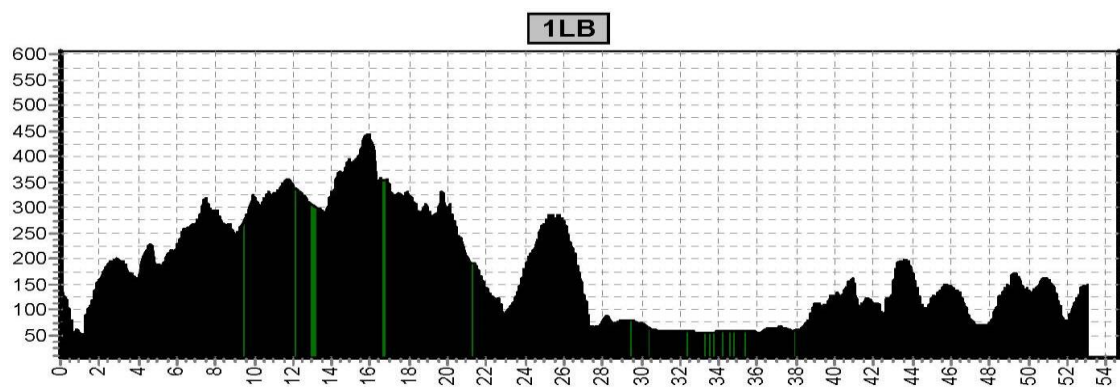

Etappe 1		7 Mountains Trails			
Start	Finish	Niveau	Afstand	Hoogst	Klimmen
Königswinter 143	Königswinter 143	1GR	34,0	443	1220
		1LB	53,1	443	1700
		1RO	66,2	459	2150
Etappe 2		7 Mountains Trails			
Start	Finish	Niveau	Afstand	Hoogst	Klimmen
Königswinter 143	Königswinter 143	2GR	46,8	427	1360
		2LB	53,0	459	1840
		2RO	69,9	427	2240
Etappe 3		7 Mountains Trails			
Start	Finish	Niveau	Afstand	Hoogst	Klimmen
Königswinter 143	Königswinter 143	3GR	46,0	186	1030
		3LB	60,6	337	1510
		3RO	74,1	337	2030

Etappe 1		7 Mountains Trails			
Start	Finish	Niveau	Afstand	Hoogst	Klimmen
Königswinter 143	Königswinter 143	1GR	34,0	443	1220
		1LB	53,1	443	1700
		1RO	66,2	459	2150

Etappe 2		7 Mountains Trails			
Start	Finish	Niveau	Afstand	Hoogst	Klimmen
Königswinter 143	Königswinter 143	2GR	46,8	427	1360
		2LB	53,0	459	1840
		2RO	69,9	427	2240

2GR

2LB

2RO

Etappe 3 7 Mountains Trails					
Start	Finish	Niveau	Afstand	Hoogst	Klimmen
Königswinter 143	Königswinter 143	3GR	46,0	186	1030
		3LB	60,6	337	1510
		3RO	74,1	337	2030