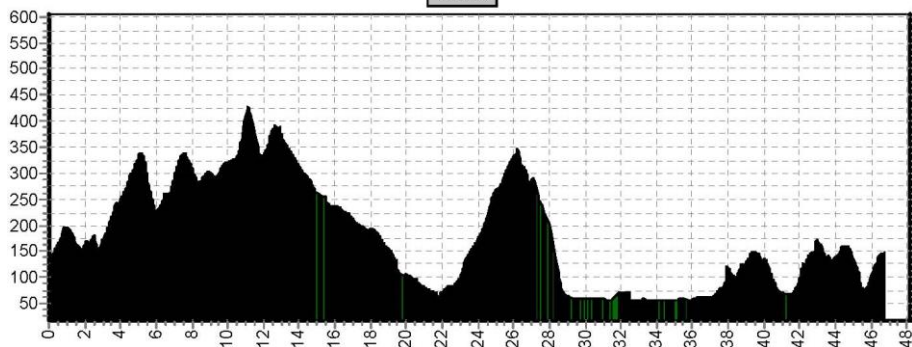

Etappe 1		7 Mountains Trails			
Start	Finish	Niveau	Afstand	Hoogst	Klimmen
Königswinter 143	Königswinter 143	1GR	34,0	443	1220
		1LB	53,1	443	1700
		1RO	66,2	459	2150
Etappe 2		7 Mountains Trails			
Start	Finish	Niveau	Afstand	Hoogst	Klimmen
Königswinter 143	Königswinter 143	2GR	46,8	427	1360
		2LB	53,0	459	1840
		2RO	69,9	427	2240
Etappe 3		7 Mountains Trails			
Start	Finish	Niveau	Afstand	Hoogst	Klimmen
Königswinter 143	Königswinter 143	3GR	46,0	186	1030
		3LB	60,6	337	1510
		3RO	74,1	337	2030

Etappe 1		7 Mountains Trails			
Start	Finish	Niveau	Afstand	Hoogst	Klimmen
Königswinter 143	Königswinter 143	1GR	34,0	443	1220
		1LB	53,1	443	1700
		1RO	66,2	459	2150

Etappe 2		7 Mountains Trails			
Start	Finish	Niveau	Afstand	Hoogst	Klimmen
Königswinter 143	Königswinter 143	2GR	46,8	427	1360
		2LB	53,0	459	1840
		2RO	69,9	427	2240

2GR

2LB

2RO

Etappe 3 7 Mountains Trails					
Start	Finish	Niveau	Afstand	Hoogst	Klimmen
Königswinter 143	Königswinter 143	3GR	46,0	186	1030
		3LB	60,6	337	1510
		3RO	74,1	337	2030